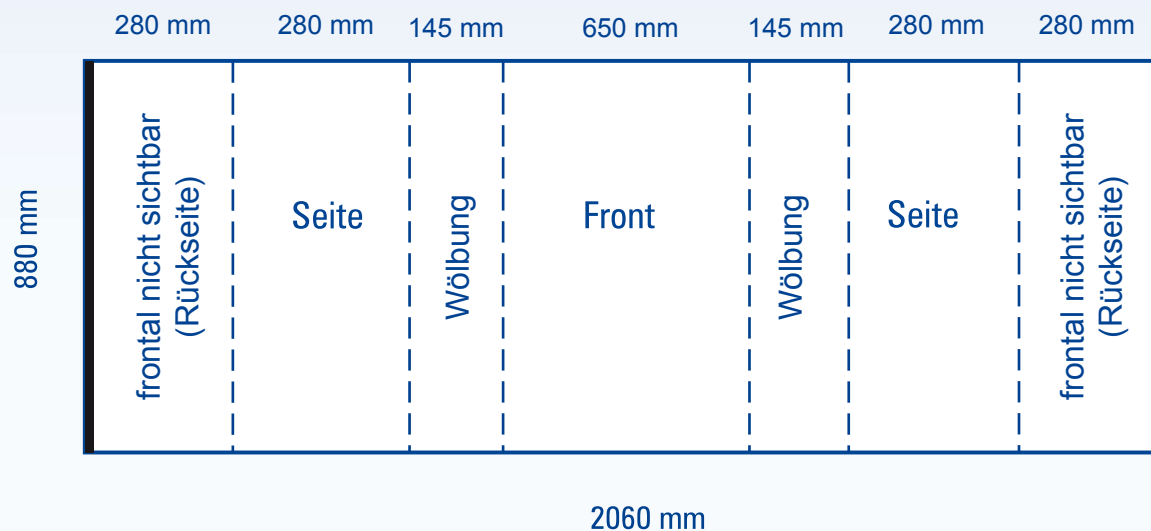

Countertheke

*Anlagemaß: 2060x880mm