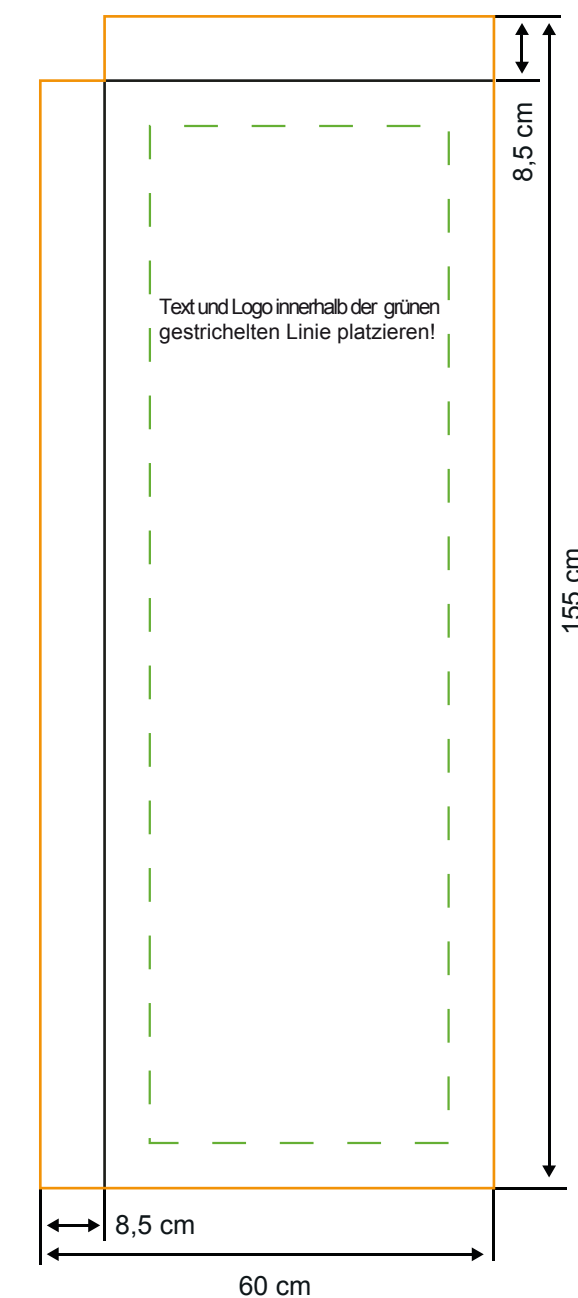

Beachflag Square 240

H1: 240 cm
H2: 155 cm
B2: 60 cm

60 x 155 cm

Datenanlage: 72 x 167 cm

Die Skizze ist nicht maßstabsgetreu. Zur Datenanlage bitte 1:10 Vorlage auf der nächsten Seite verwenden.
Alle Schriften müssen in Kurven umgewandelt werden. Entfernen Sie nach Erstellung Ihrer Daten alle Hilfslinien und Konturen.