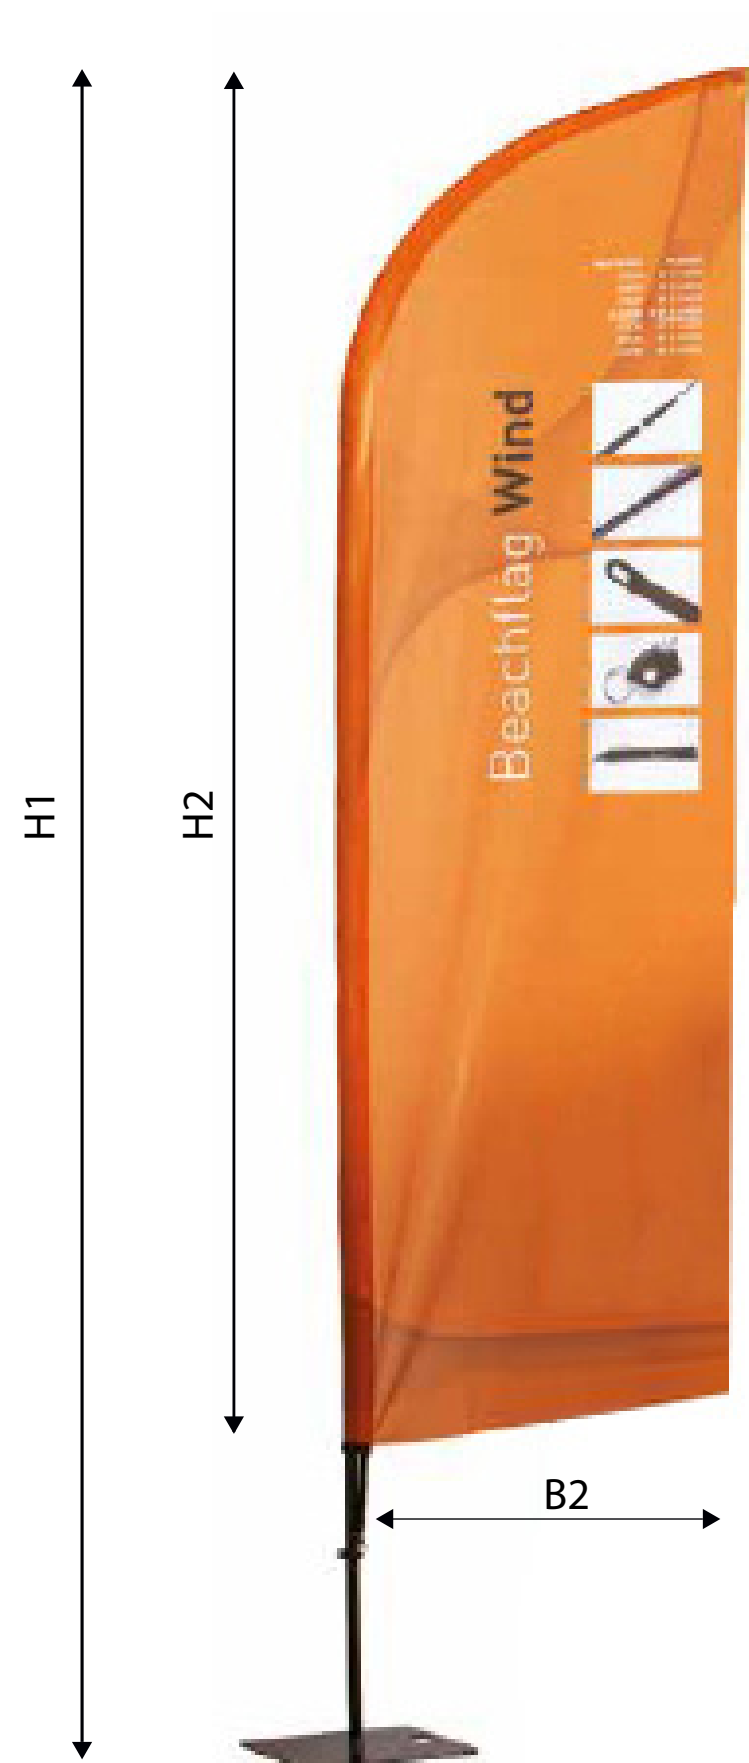

# Beachflag Wind 415

H1: 415 cm  
H2: 345 cm  
B2: 89 cm

89 x 345 cm

Datenanlage: 93 x 349,5 cm

Die Skizze ist nicht maßstabsgetreu. Zur Datenanlage bitte 1:10 Vorlage auf der nächsten Seite verwenden.  
Alle Schriften müssen in Kurven umgewandelt werden. Entfernen Sie nach Erstellung Ihrer Daten alle Hilfslinien und Konturen.