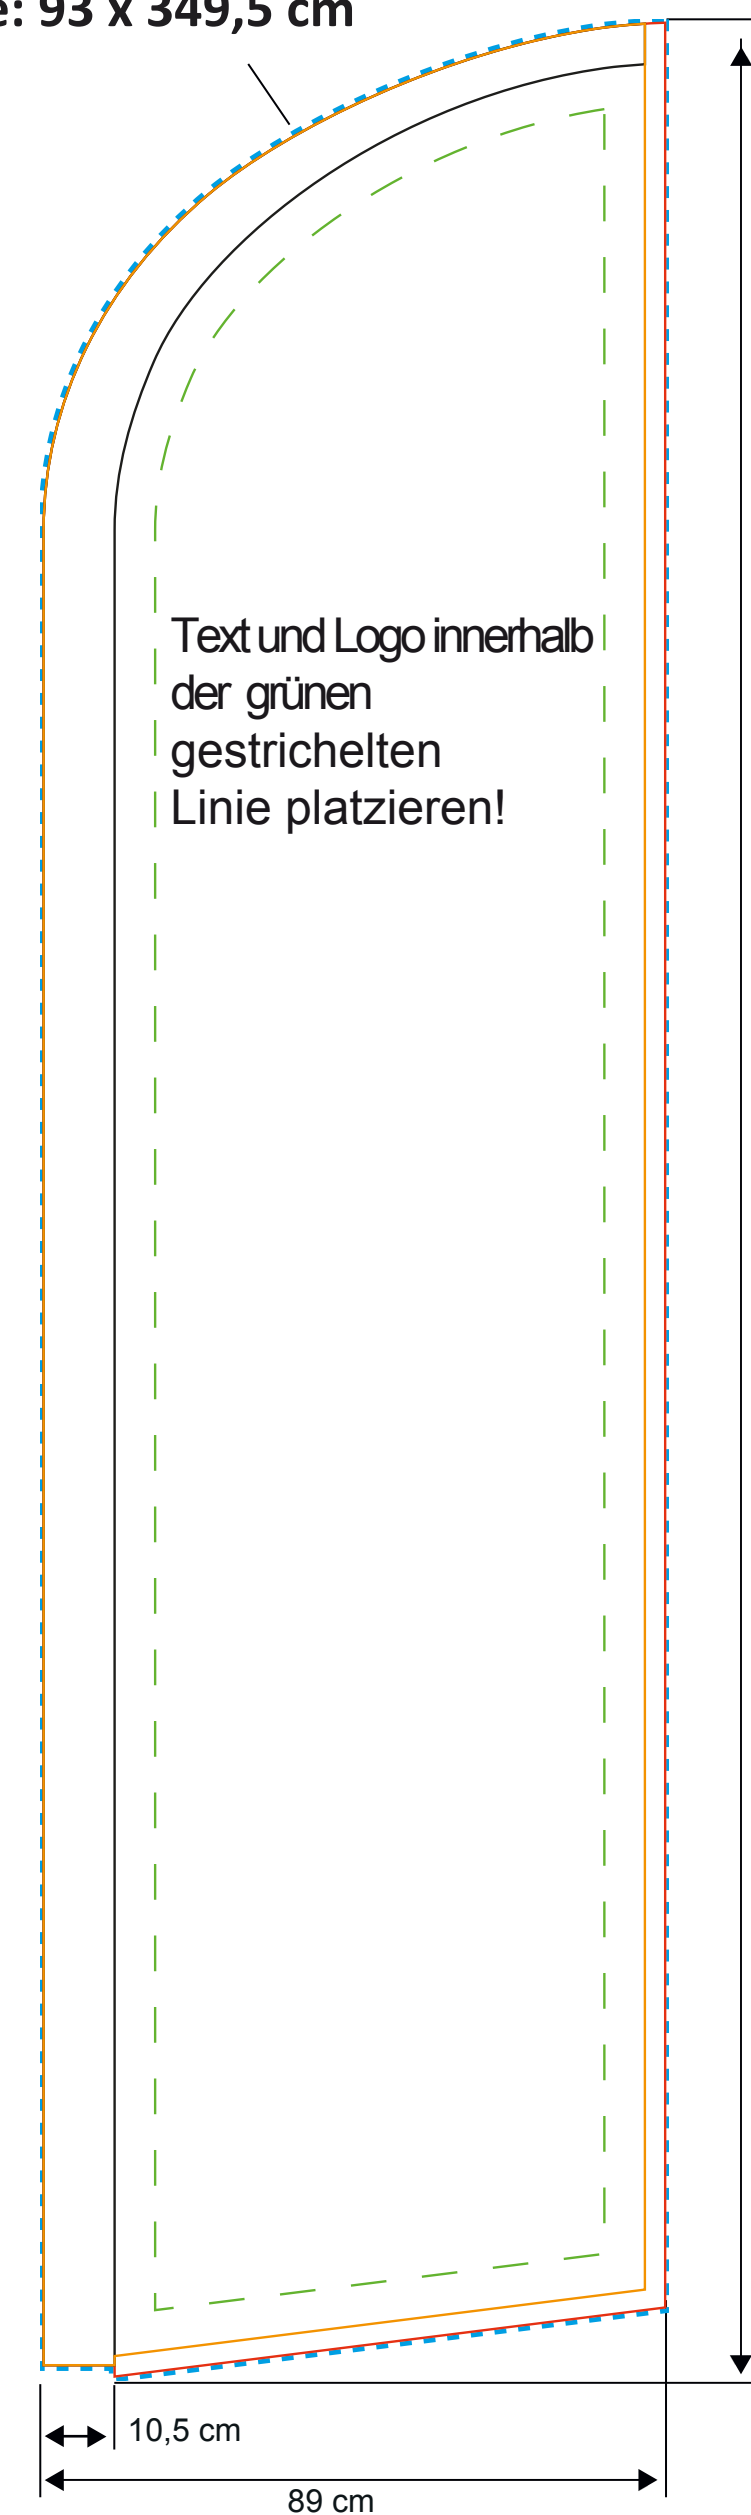

# Beachflag Wind 415

H1: 415 cm  
H2: 345 cm  
B2: 89 cm

89 x 345 cm

Datenanlage: 93 x 349,5 cm

Die Skizze ist nicht maßstabsgetreu. Zur Datenanlage bitte 1:10 Vorlage auf der nächsten Seite verwenden.  
Alle Schriften müssen in Kurven umgewandelt werden. Entfernen Sie nach Erstellung Ihrer Daten alle Hilfslinien und Konturen.