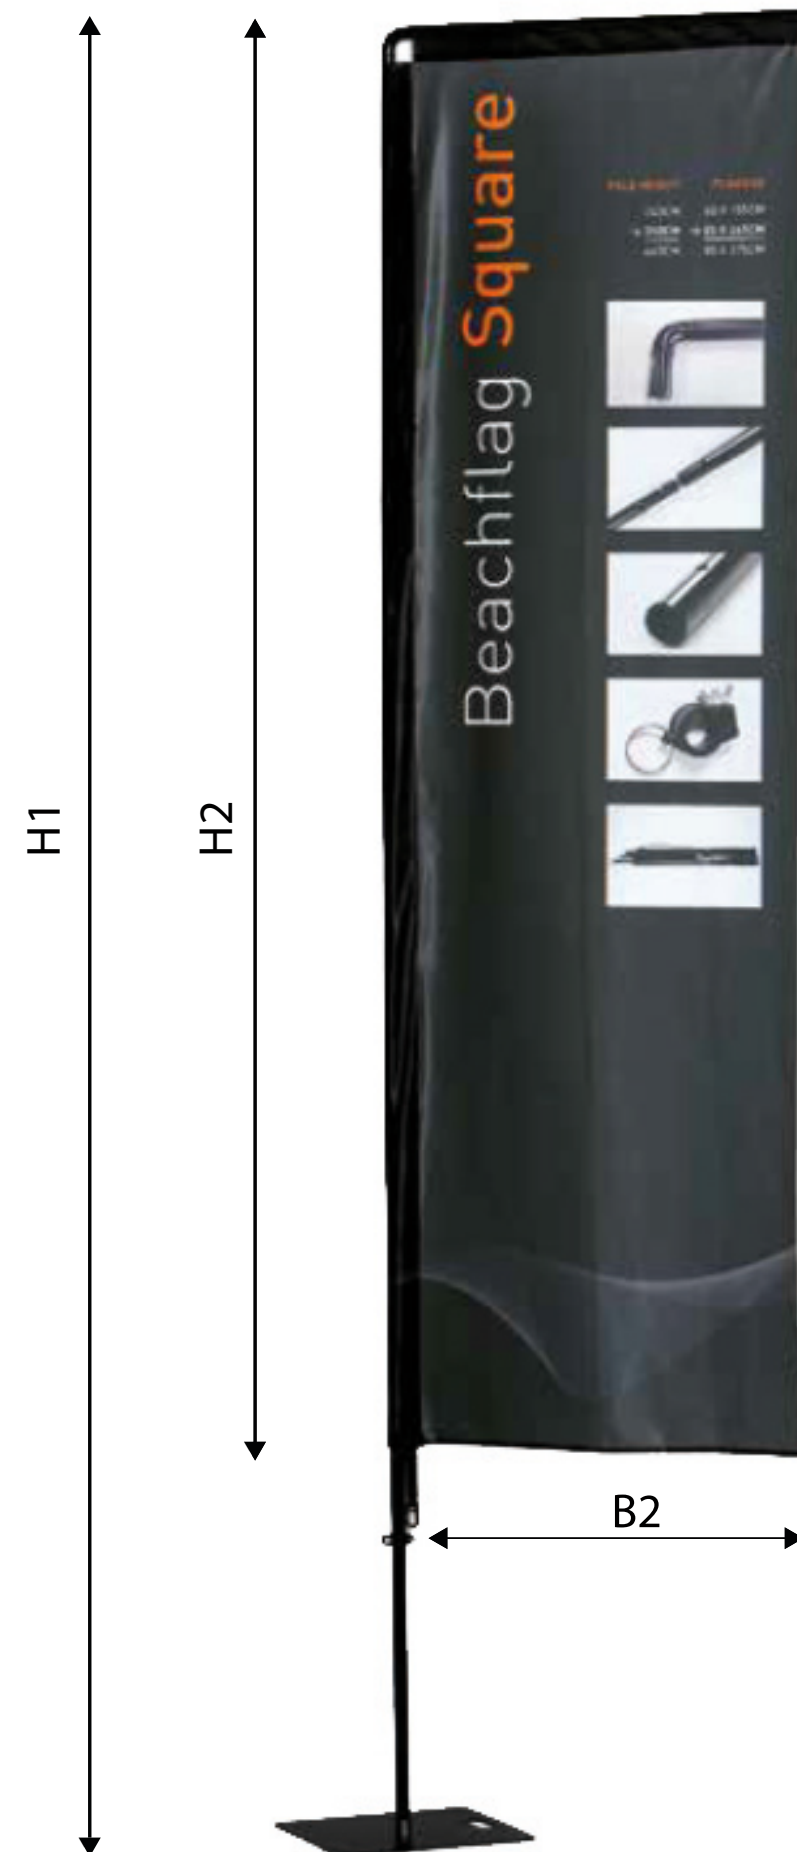

Beachflag Square 460

85 x 375 cm

Datenanlage: 97 x 387 cm

H1: 460 cm
H2: 375 cm
B2: 85 cm

Die Skizze ist nicht maßstabsgetreu. Zur Datenanlage bitte 1:10 Vorlage auf der nächsten Seite verwenden.
Alle Schriften müssen in Kurven umgewandelt werden. Entfernen Sie nach Erstellung Ihrer Daten alle Hilfslinien und Konturen.

A large rectangular frame that occupies most of the page. It features a solid orange outer border and a dashed green inner border. The space between the two borders is empty, providing a template for text or content. The frame is centered vertically and horizontally within the page's margins.