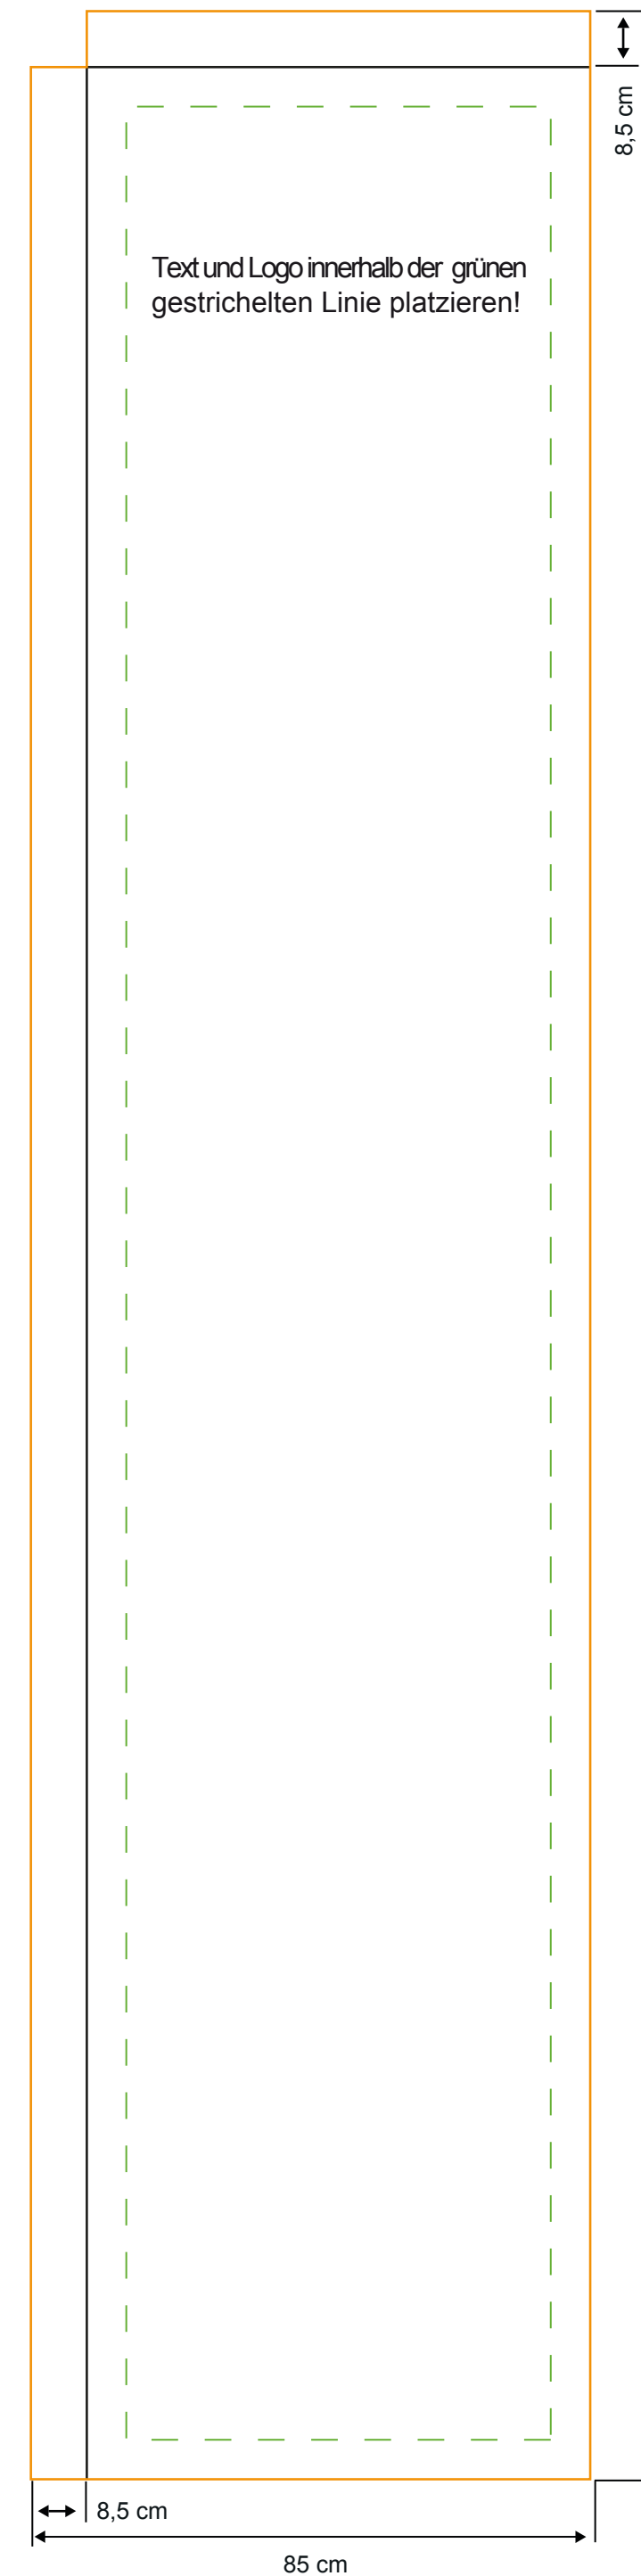

Beachflag Square 460

85 x 375 cm

Datenanlage: 97 x 387 cm

H1: 460 cm
H2: 375 cm
B2: 85 cm

Die Skizze ist nicht maßstabsgetreu. Zur Datenanlage bitte 1:10 Vorlage auf der nächsten Seite verwenden.
Alle Schriften müssen in Kurven umgewandelt werden. Entfernen Sie nach Erstellung Ihrer Daten alle Hilfslinien und Konturen.

A large rectangular frame that occupies most of the page. It features a solid orange outer border and a dashed green inner border. The space between the two borders is empty, providing a template for text or content. The frame is centered vertically and horizontally within the page's margins.