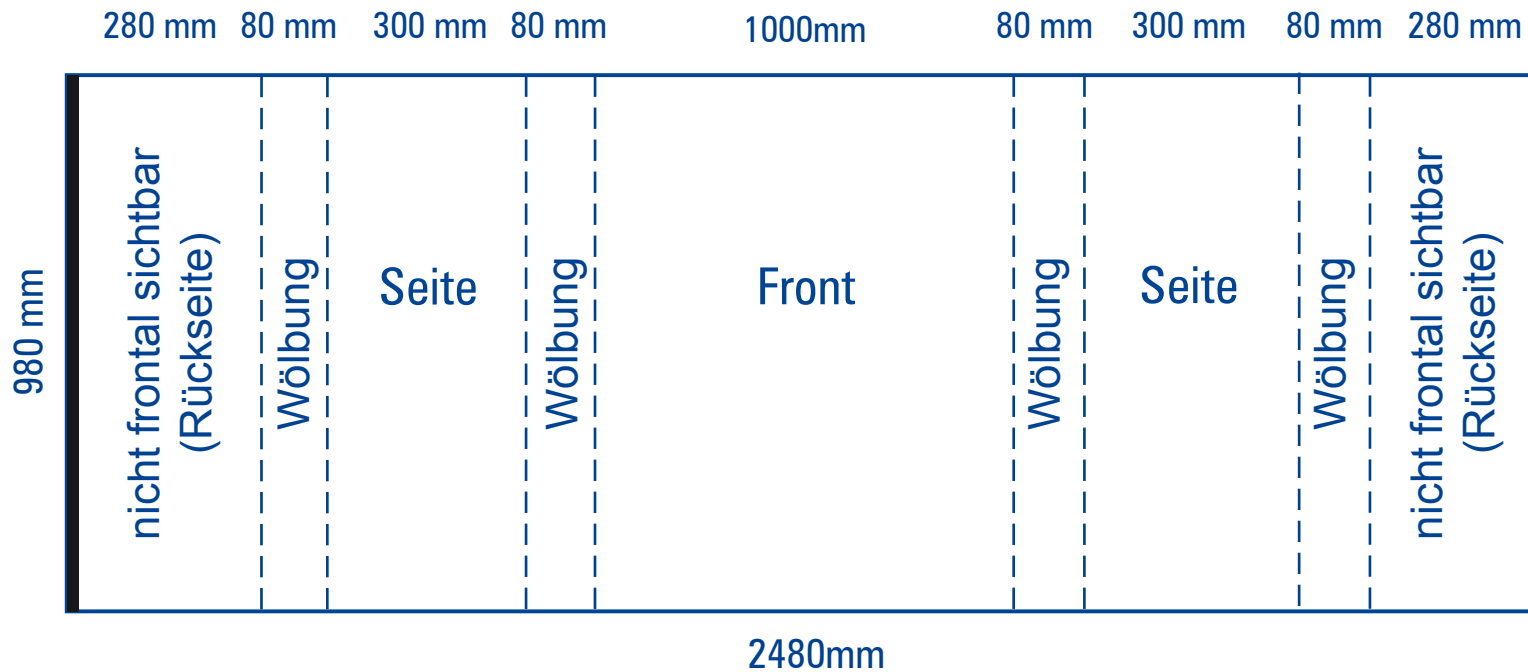

Countertheke

beleuchtet klein

GROSSBILDLÖSUNGEN

*Anlagemaß: 2480 x 980mm