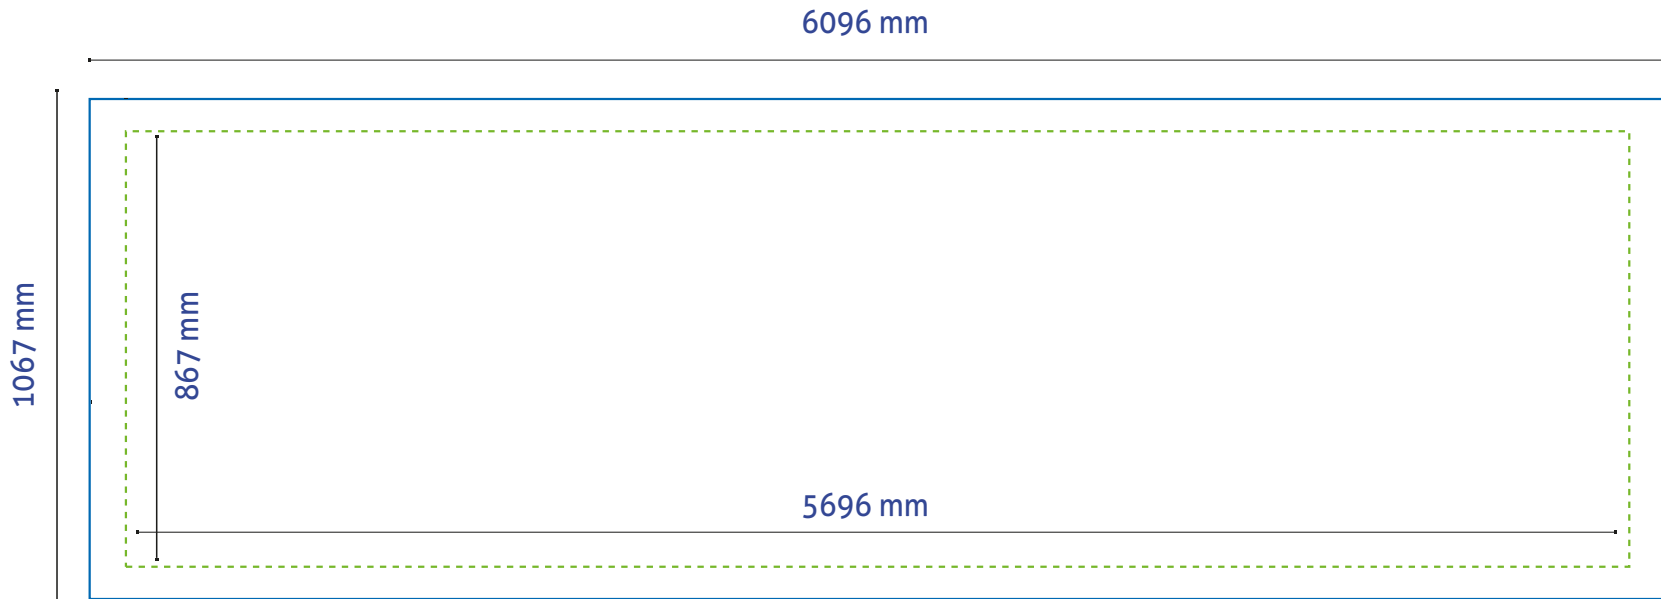

Deckenhaenger Dreieck Big

6x6m (3 Seiten)

— Datenanlage
(3x) 6096 x 1067 mm

- - - Sicherheitsbereich
5696 x 867 mm
(Schriften und Logos
innerhalb der grünen
gestrichelten Linie
anlegen)