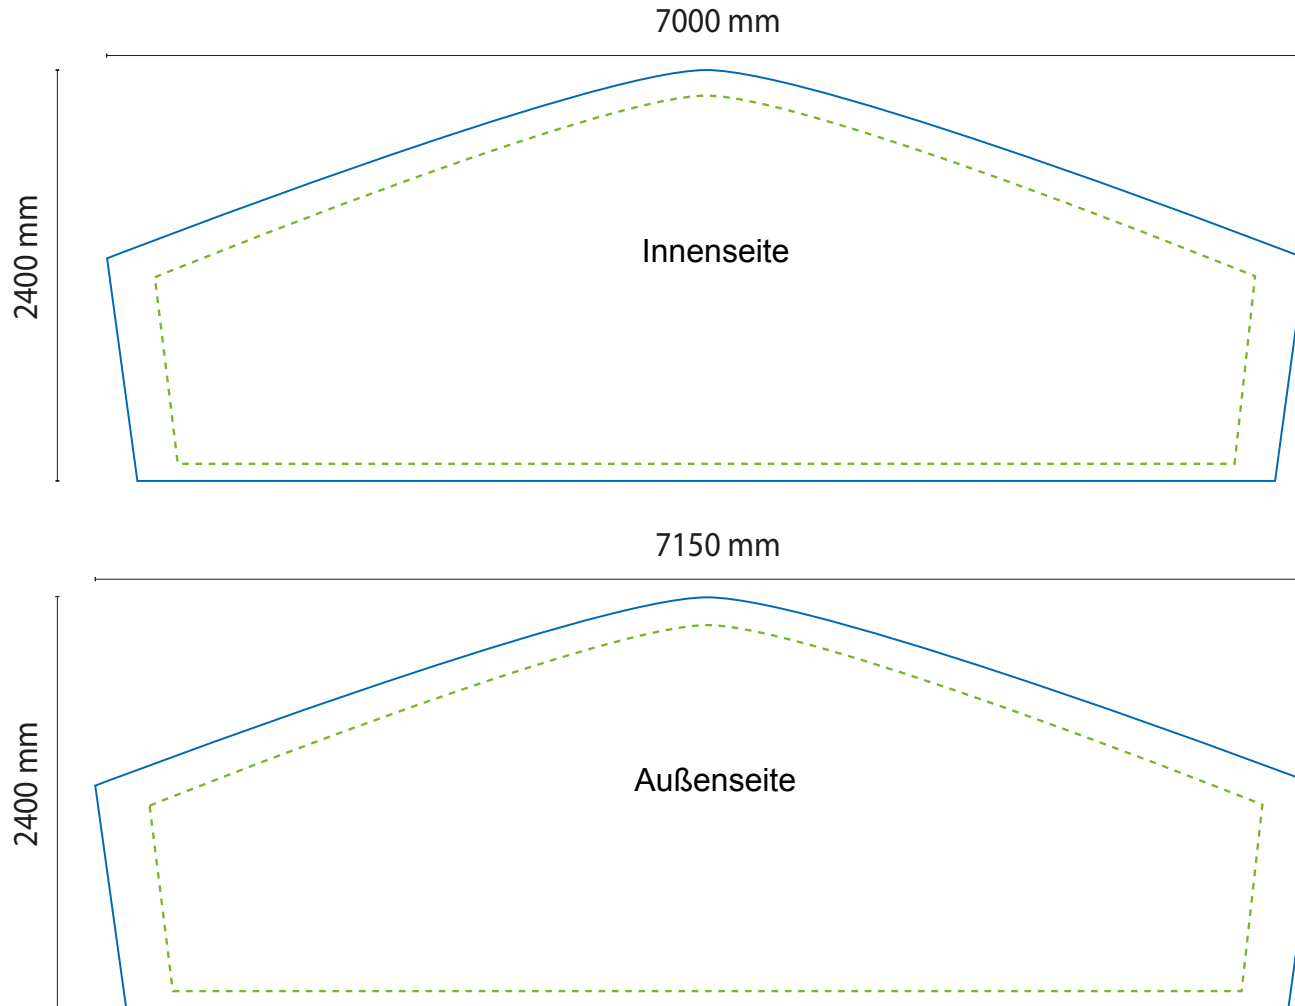

Evolution Meeting B

- Datenanlage
Innenseite
7000 x 2400 mm
- Datenanlage
Außenseite
7150 x 2400 mm
- - - Sicherheitsbereich
Schriften und Logos
innerhalb der grünen
gestrichelten Linie
anlegen

Die Skizze ist nicht maßstabsgetreu. Zur Datenanlage bitte die 1:10 Vorlagen auf Seite 2 u. 3 verwenden.
Alle Schriften müssen in Kurven umgewandelt werden.
Entfernen Sie nach Erstellung Ihrer Daten alle Hilfslinien und Konturen.

Innenseite

Außenseite