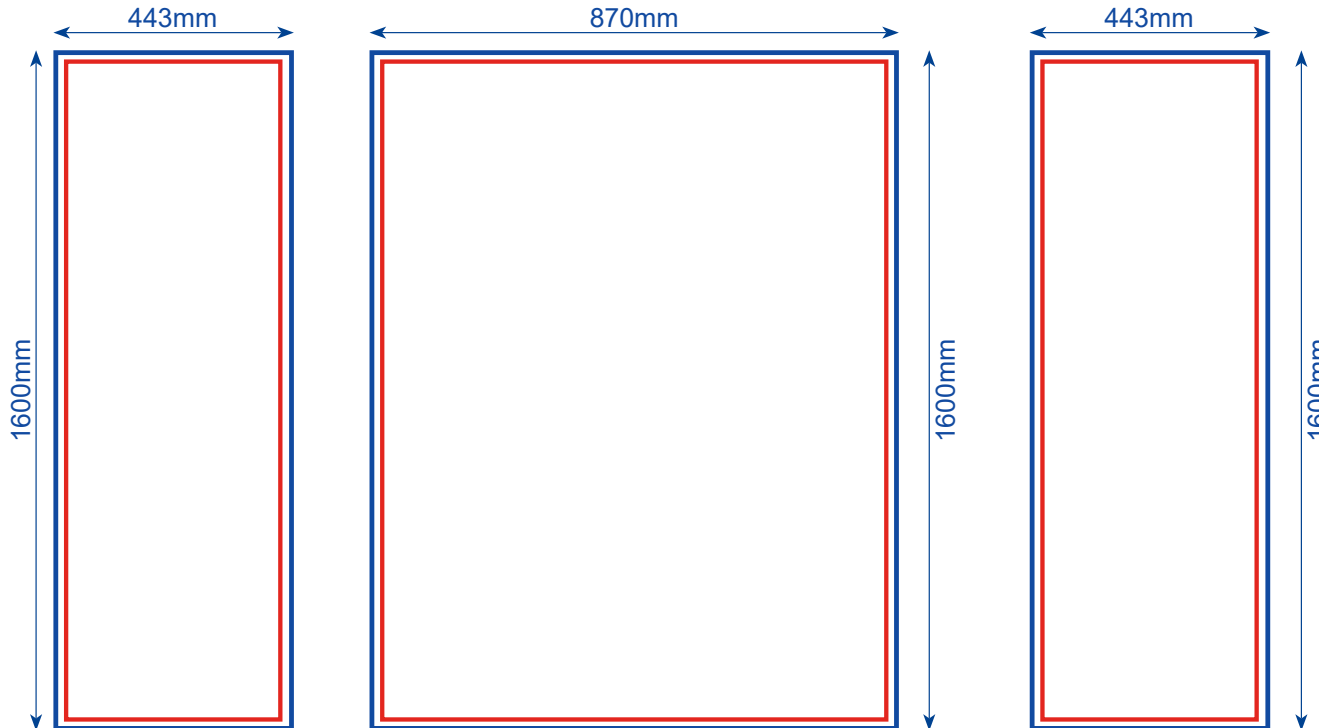

Gestaltungsraster

Faltdisplay Pop-Up Modular gerade

1x2 Felder

GROSSBILDLÖSUNGEN

Datenanlage

870mm x 1600mm

443mm x 1600mm

Endformat

770mm x 1500mm

343mm x 1500mm

Die Skizze ist nicht maßstabgetreu. Alle Schriften müssen in Kurven umgewandelt werden. Entfernen Sie nach Erstellung Ihrer Daten alle Hilfslinien und Konturen. Die Datei ist in einem Stück, in Originalgröße, mit 100dpi, im CMYK-Modus anzulegen und als PDF oder TIFF zu speichern.