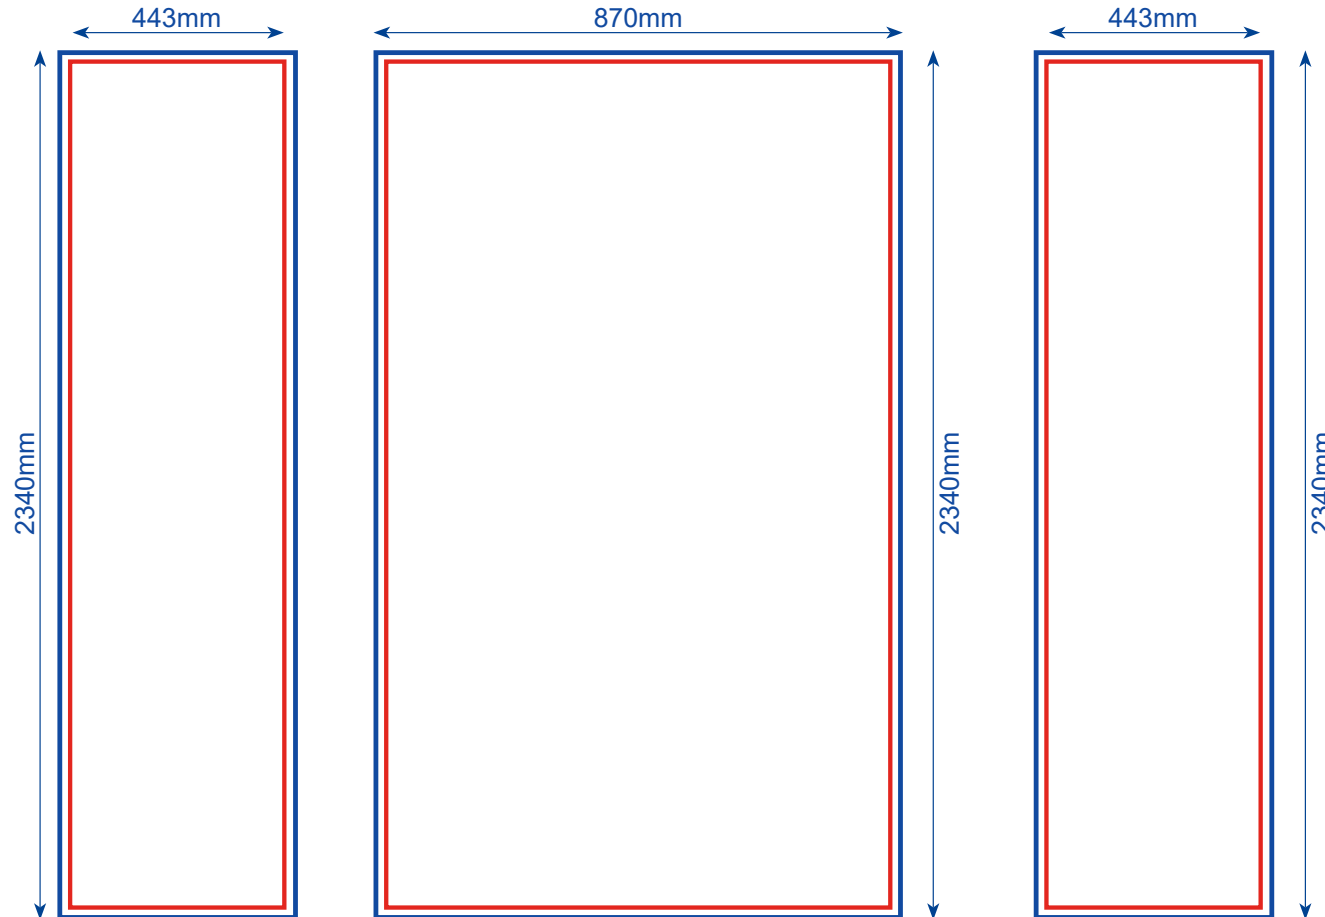

Gestaltungsraster

# Faltdisplay Pop-Up Modular gerade

1x3 Felder

GROSSBILDLÖSUNGEN

**Datenanlage**

800mm x 2260mm  
363mm x 2260mm

**Endformat**

780mm x 2240mm  
343mm x 2240mm

Die Skizze ist nicht maßstabgetreu. Alle Schriften müssen in Kurven umgewandelt werden. Entfernen Sie nach Erstellung Ihrer Daten alle Hilfslinien und Konturen. Die Datei ist in einem Stück, in Originalgröße, mit 100dpi, im CMYK-Modus anzulegen und als PDF oder TIFF zu speichern.