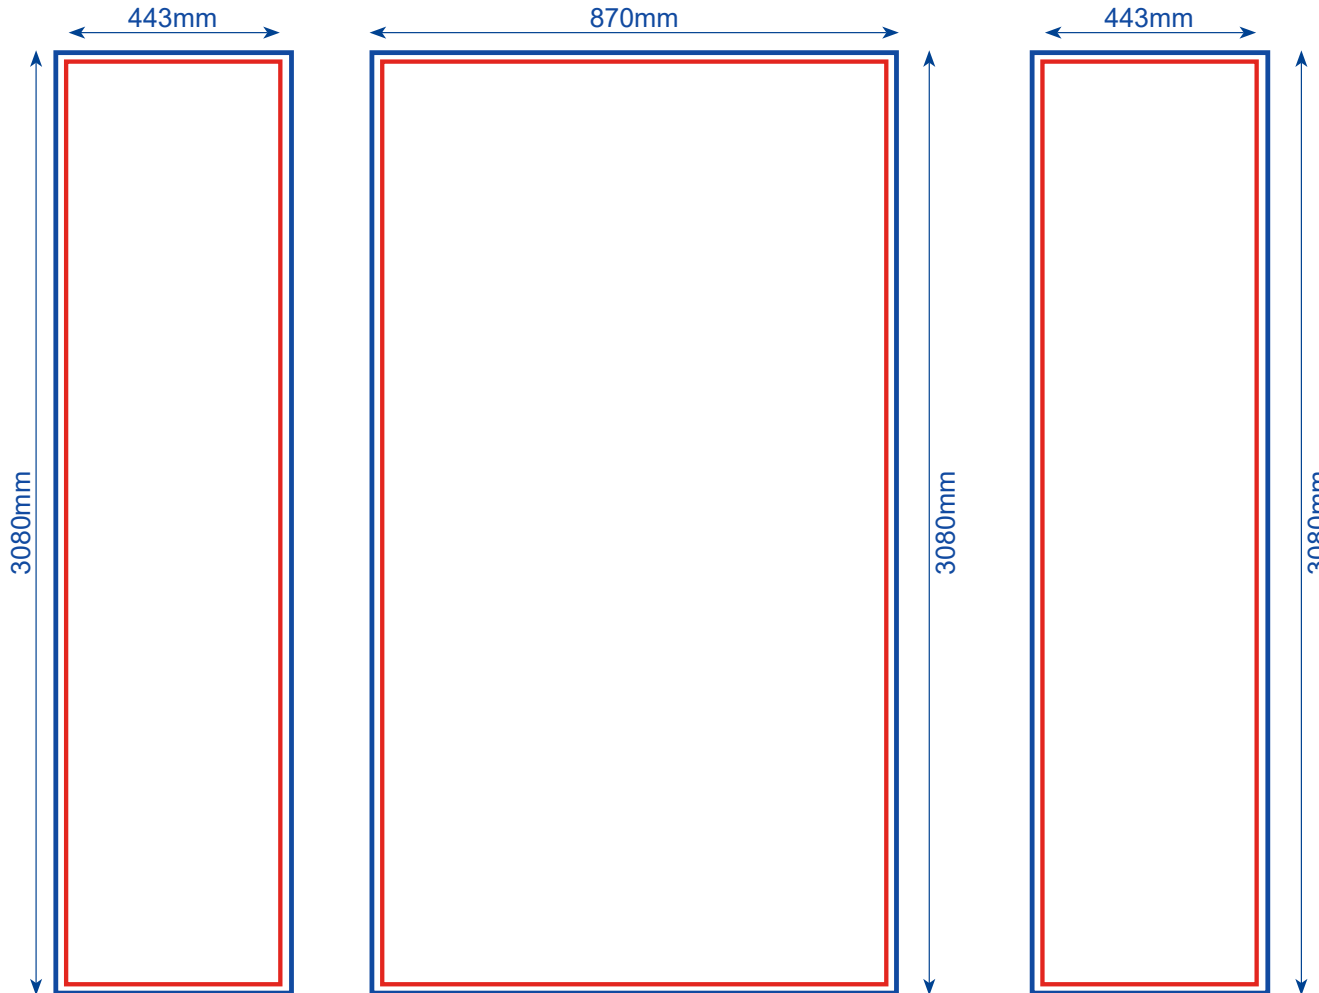

Gestaltungsraster

Faltdisplay Pop-Up Modular gerade

1x4 Felder

GROSSBILDLÖSUNGEN

Datenanlage
870mm x 3080mm
443mm x 3080mm

Endformat
770mm x 2980mm
343mm x 2980mm

Die Skizze ist nicht maßstabgetreu. Alle Schriften müssen in Kurven umgewandelt werden. Entfernen Sie nach Erstellung Ihrer Daten alle Hilfslinien und Konturen. Die Datei ist in einem Stück, in Originalgröße, mit 100dpi, im CMYK-Modus anzulegen und als PDF oder TIFF zu speichern.