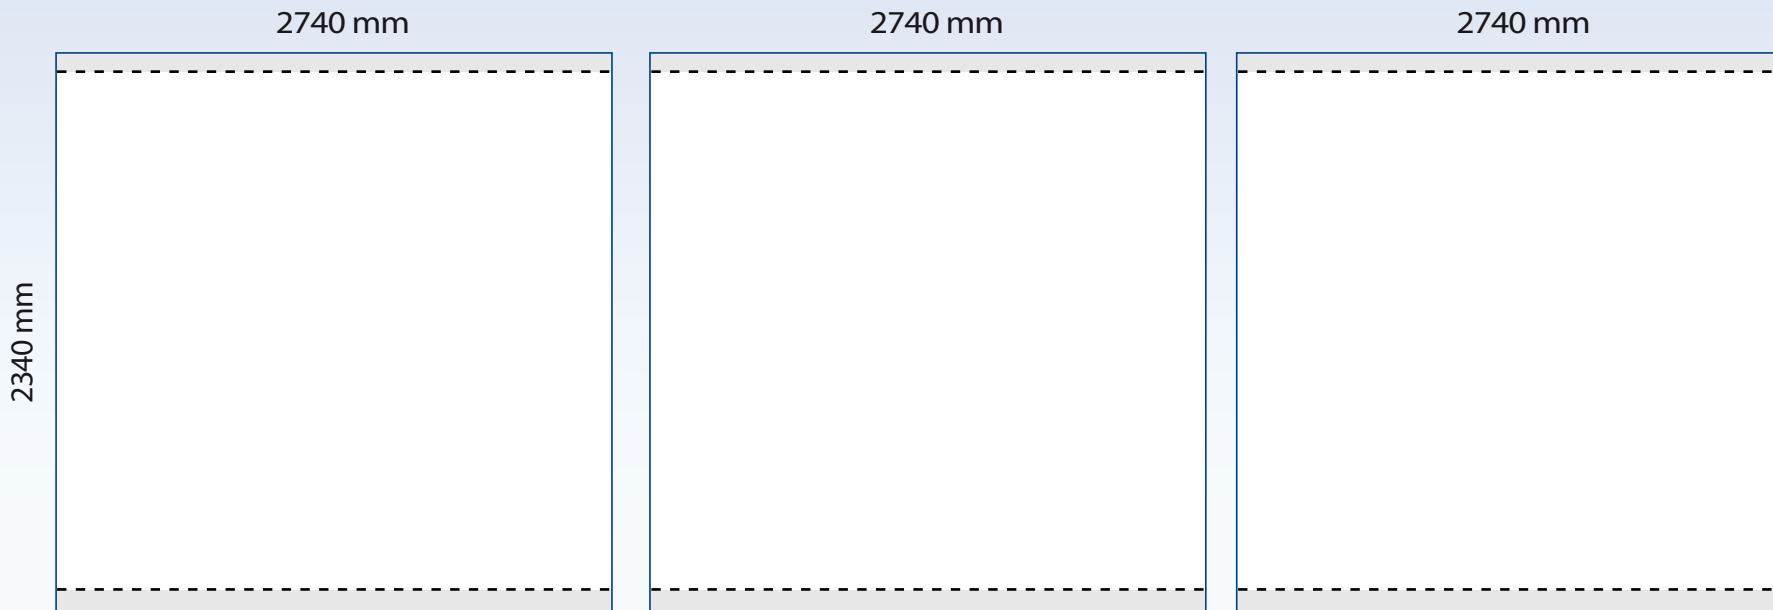

# Messestand Traverse LG

- Datenanlage

- Grafik 1: 2740 x 2340 mm
- Grafik 2: 2740 x 2340 mm
- Grafik 3: 2740 x 2340 mm

□ ca. 5cm  
in diesem Bereich werden für die Befestigung am Traversensystem Ösen (Ø 22 mm) im Abstand von ca. 40 cm zueinander angebracht.