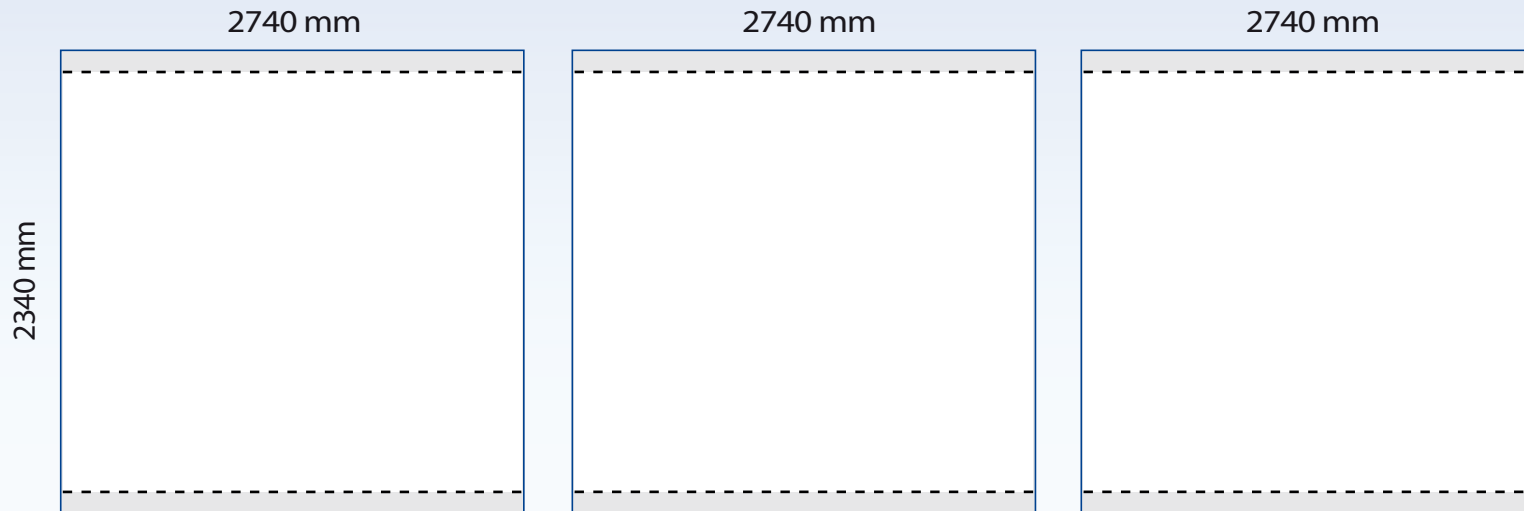

Messestand Traverse U7

- **Datenanlage**

- Grafik 1: 2740 x 2340 mm
- Grafik 2: 2740 x 2340 mm
- Grafik 3: 2740 x 2340 mm

- ca. 5cm
in diesem Bereich werden für die Befestigung am Traversensystem Ösen (Ø 22 mm) im Abstand von ca. 40 cm zueinander angebracht.