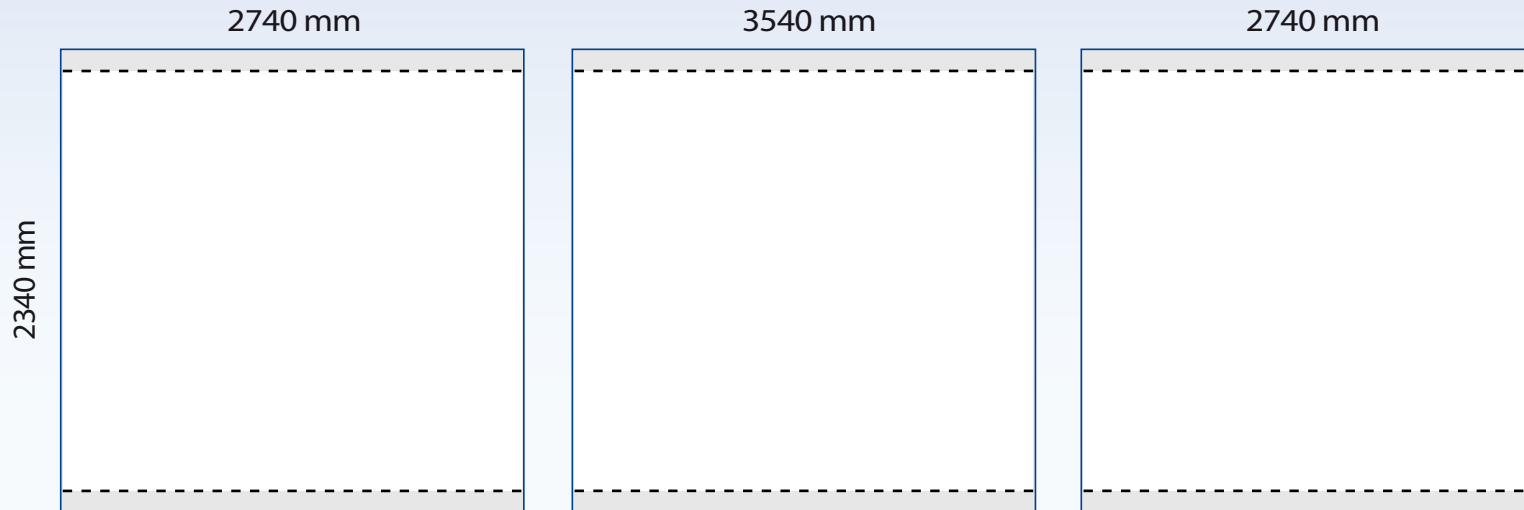

Messestand Traverse V2

- **Datenanlage**

- Grafik 1: 2740 x 2340 mm
- Grafik 2: 3540 x 2340 mm
- Grafik 3: 2740 x 2340 mm

- ca. 5cm
in diesem Bereich werden für die Befestigung am Traversensystem Ösen (Ø 22 mm) im Abstand von ca. 40 cm zueinander angebracht.