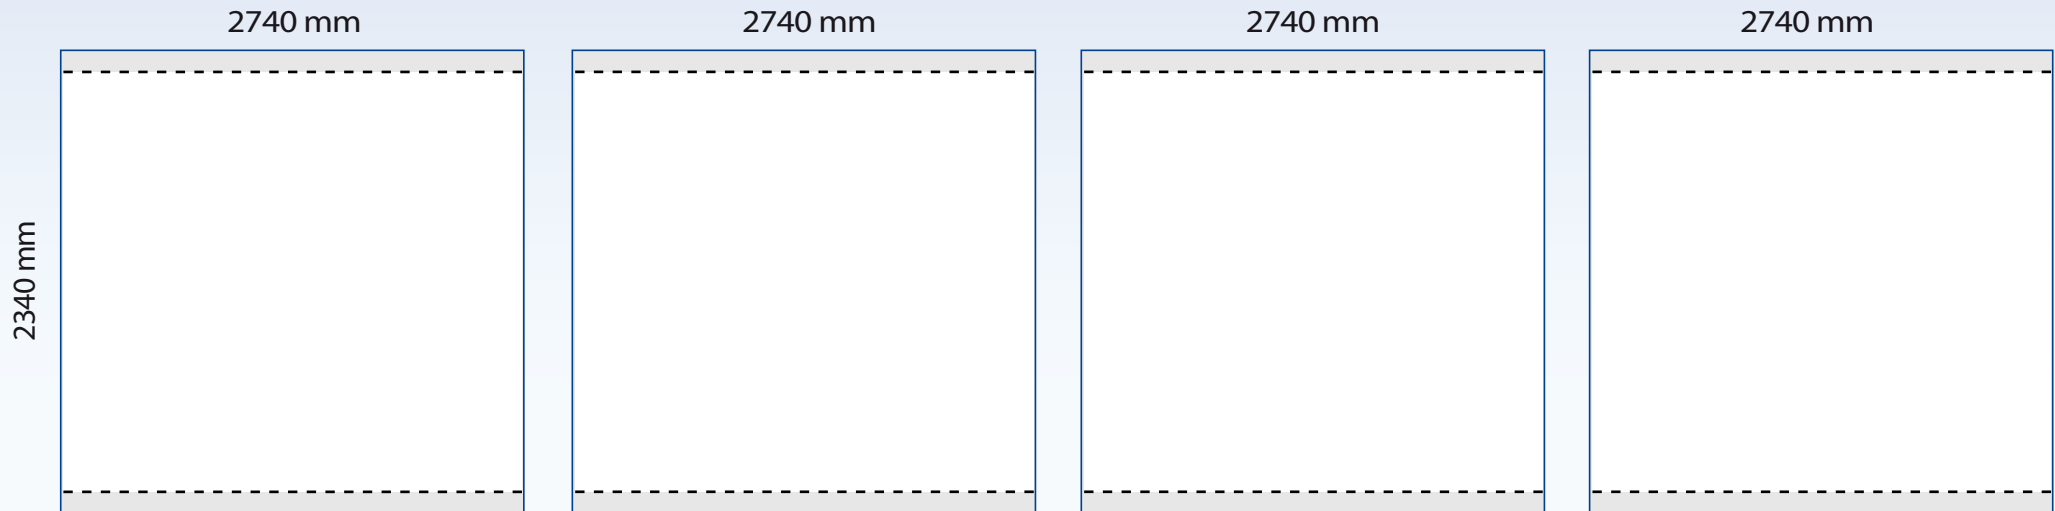

Messestand Traverse 07

• Datenanlage

- Grafik 1: 2740 x 2340 mm
- Grafik 2: 2740 x 2340 mm
- Grafik 3: 2740 x 2340 mm
- Grafik 4: 2740 x 2340 mm

- ca. 5cm
in diesem Bereich werden für die Befestigung am Traversensystem Ösen (Ø 22 mm) im Abstand von ca. 40 cm zueinander angebracht.