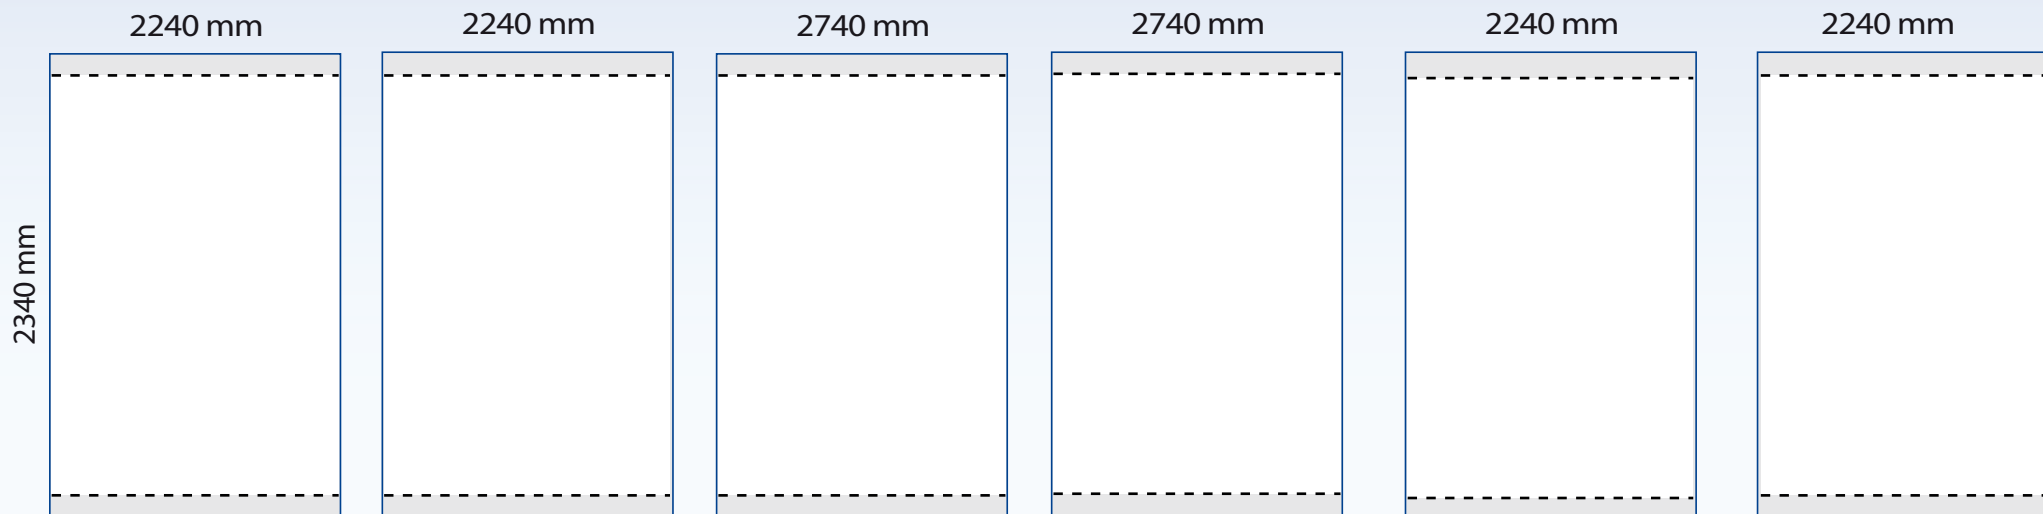

## • Datenanlage

- Grafik 1: 2240 x 2340 mm
- Grafik 2: 2240 x 2340 mm
- Grafik 3: 2740 x 2340 mm
- Grafik 4: 2740 x 2340 mm
- Grafik 5: 2240 x 2340 mm
- Grafik 6: 2240 x 2340 mm

- ca. 5cm  
in diesem Bereich werden für die Befestigung am Traversensystem Ösen (Ø 22 mm) im Abstand von ca. 40 cm zueinander angebracht.