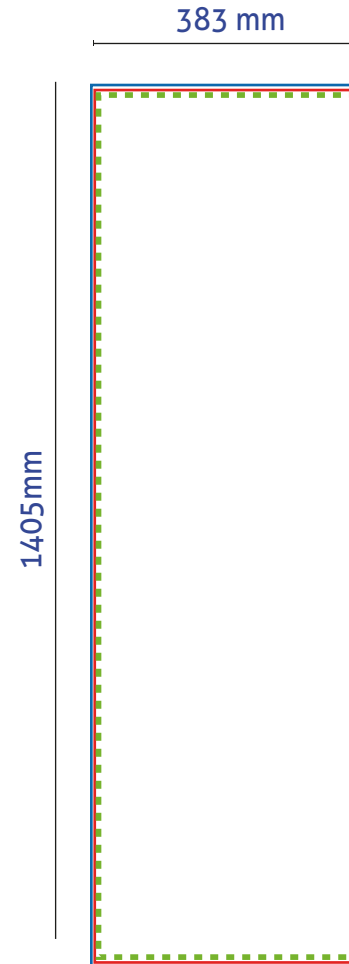

Quickmagnet beidseitig

380 x 1400mm
(beidseitig)

— Datenanlage
1x Vorderseite
(383 x 1405mm)

— Datenanlage
1x Rückseite
(383 x 1405mm)

- - - Sicherheitsbereich
Schriften und Logos
innerhalb der grünen
gestrichelten Linie
anlegen

— Endformat

Quickmagnet beidseitig

380 x 1600mm
(beidseitig)

— Datenanlage
1x Vorderseite
(383 x 1605mm)

— Datenanlage
1x Rückseite
(383 x 1605mm)

- - - Sicherheitsbereich
Schriften und Logos
innerhalb der grünen
gestrichelten Linie
anlegen

— Endformat

Quickmagnet beidseitig

580 x 1400mm
(beidseitig)

- Datenanlage
1x Vorderseite
(583 x 1405mm)
- Datenanlage
1x Rückseite
(583 x 1405mm)
- - - Sicherheitsbereich
Schriften und Logos
innerhalb der grünen
gestrichelten Linie
anlegen
- Endformat

Quickmagnet beidseitig

580 x 1600mm
(beidseitig)

— Datenanlage
1x Vorderseite
(583 x 1605mm)

— Datenanlage
1x Rückseite
(583 x 1605mm)

- - - Sicherheitsbereich
Schriften und Logos
innerhalb der grünen
gestrichelten Linie
anlegen