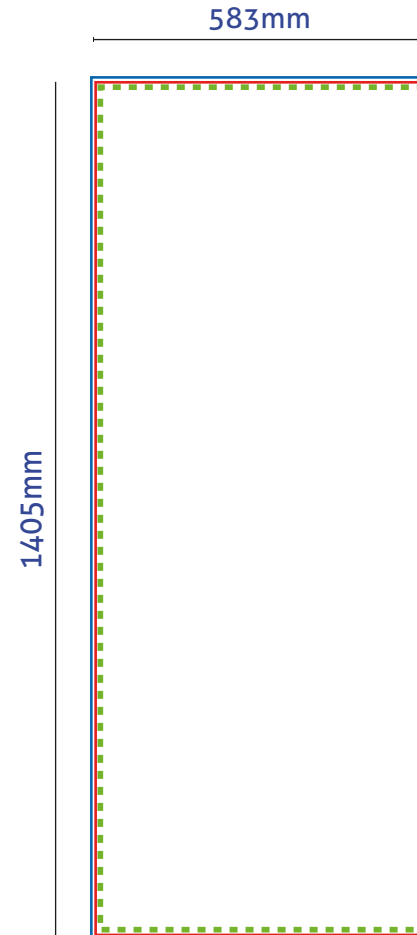

Quickmagnet beidseitig

380 x 1400mm
(beidseitig)

— Datenanlage
1x Vorderseite
(383 x 1405mm)

— Datenanlage
1x Rückseite
(383 x 1405mm)

- - - Sicherheitsbereich
Schriften und Logos
innerhalb der grünen
gestrichelten Linie
anlegen

— Endformat

Quickmagnet beidseitig

380 x 1600mm
(beidseitig)

— Datenanlage
1x Vorderseite
(383 x 1605mm)

— Datenanlage
1x Rückseite
(383 x 1605mm)

- - - Sicherheitsbereich
Schriften und Logos
innerhalb der grünen
gestrichelten Linie
anlegen

— Endformat

Quickmagnet beidseitig

580 x 1400mm
(beidseitig)

- Datenanlage
1x Vorderseite
(583 x 1405mm)
- Datenanlage
1x Rückseite
(583 x 1405mm)
- - - Sicherheitsbereich
Schriften und Logos
innerhalb der grünen
gestrichelten Linie
anlegen
- Endformat

Quickmagnet beidseitig

580 x 1600mm
(beidseitig)

— Datenanlage
1x Vorderseite
(583 x 1605mm)

— Datenanlage
1x Rückseite
(583 x 1605mm)

- - - Sicherheitsbereich
Schriften und Logos
innerhalb der grünen
gestrichelten Linie
anlegen