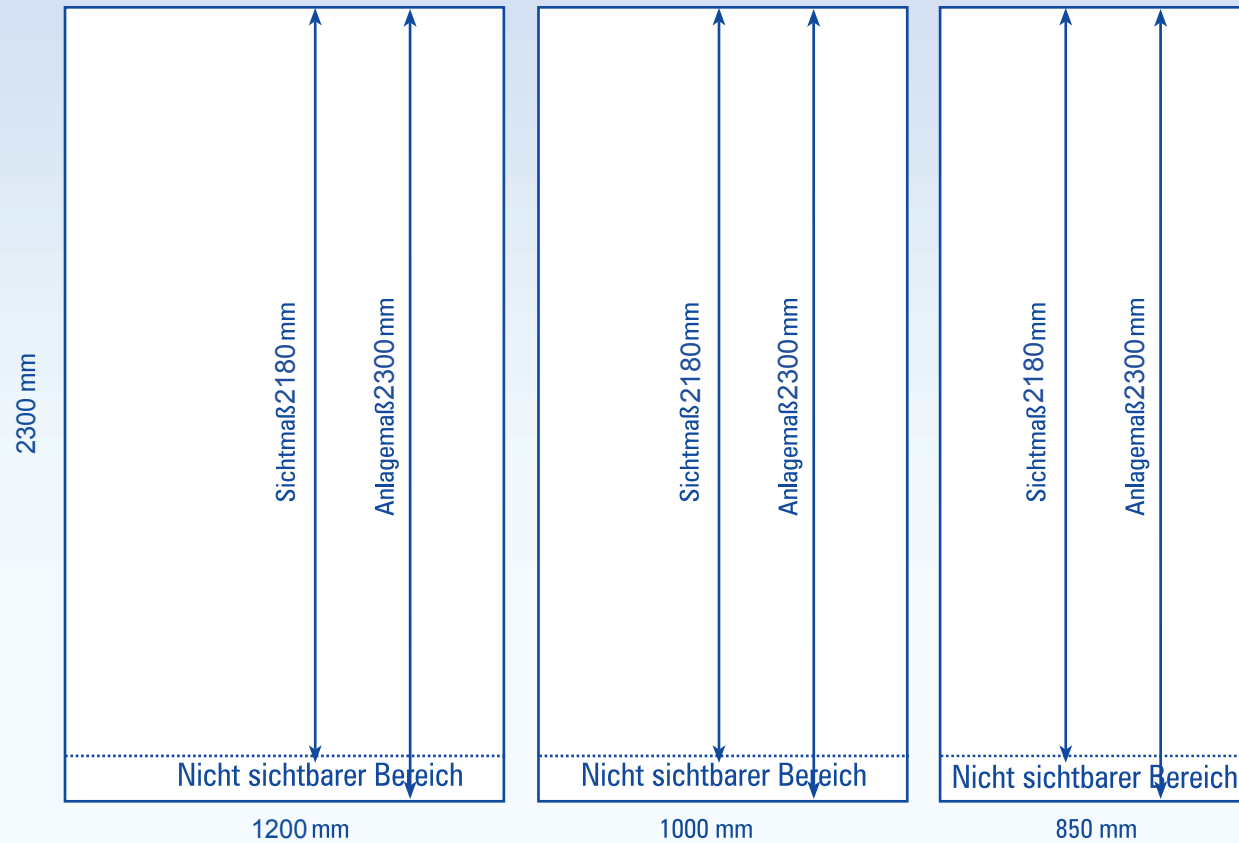

Roll-Up Deluxe

Beachten Sie den „Nicht Sichtbaren Bereich“ von 12 cm. Dieser Bereich verbleibt in der Kassette des System's und kann um +-1cm variieren. Ihre Datenanlage muss immer die komplette Höhe (2300 mm) füllen.