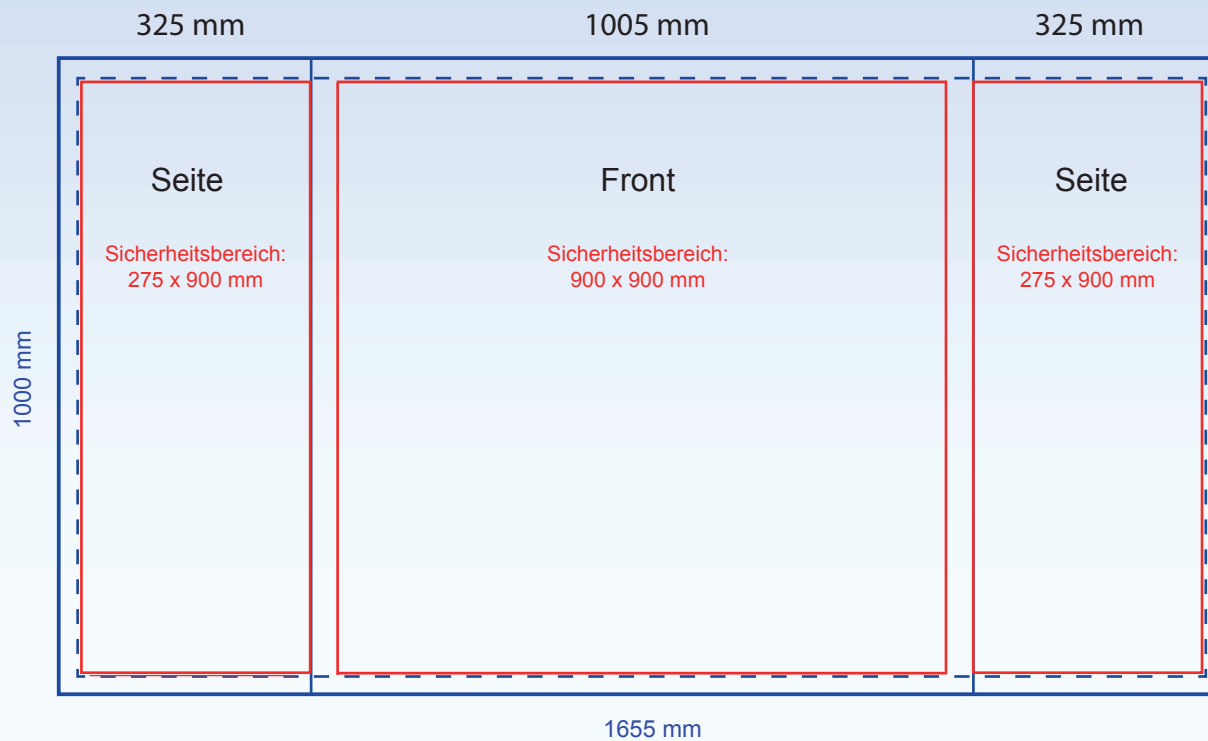

Textil Faltheke

Anlagemaß: 1655 x 1000 mm

Beachten Sie bei der Anlage Ihrer Grafik:
Die gestrichelte Linie stellt das rückseitig aufgenähte Flauschband (50 mm) dar.