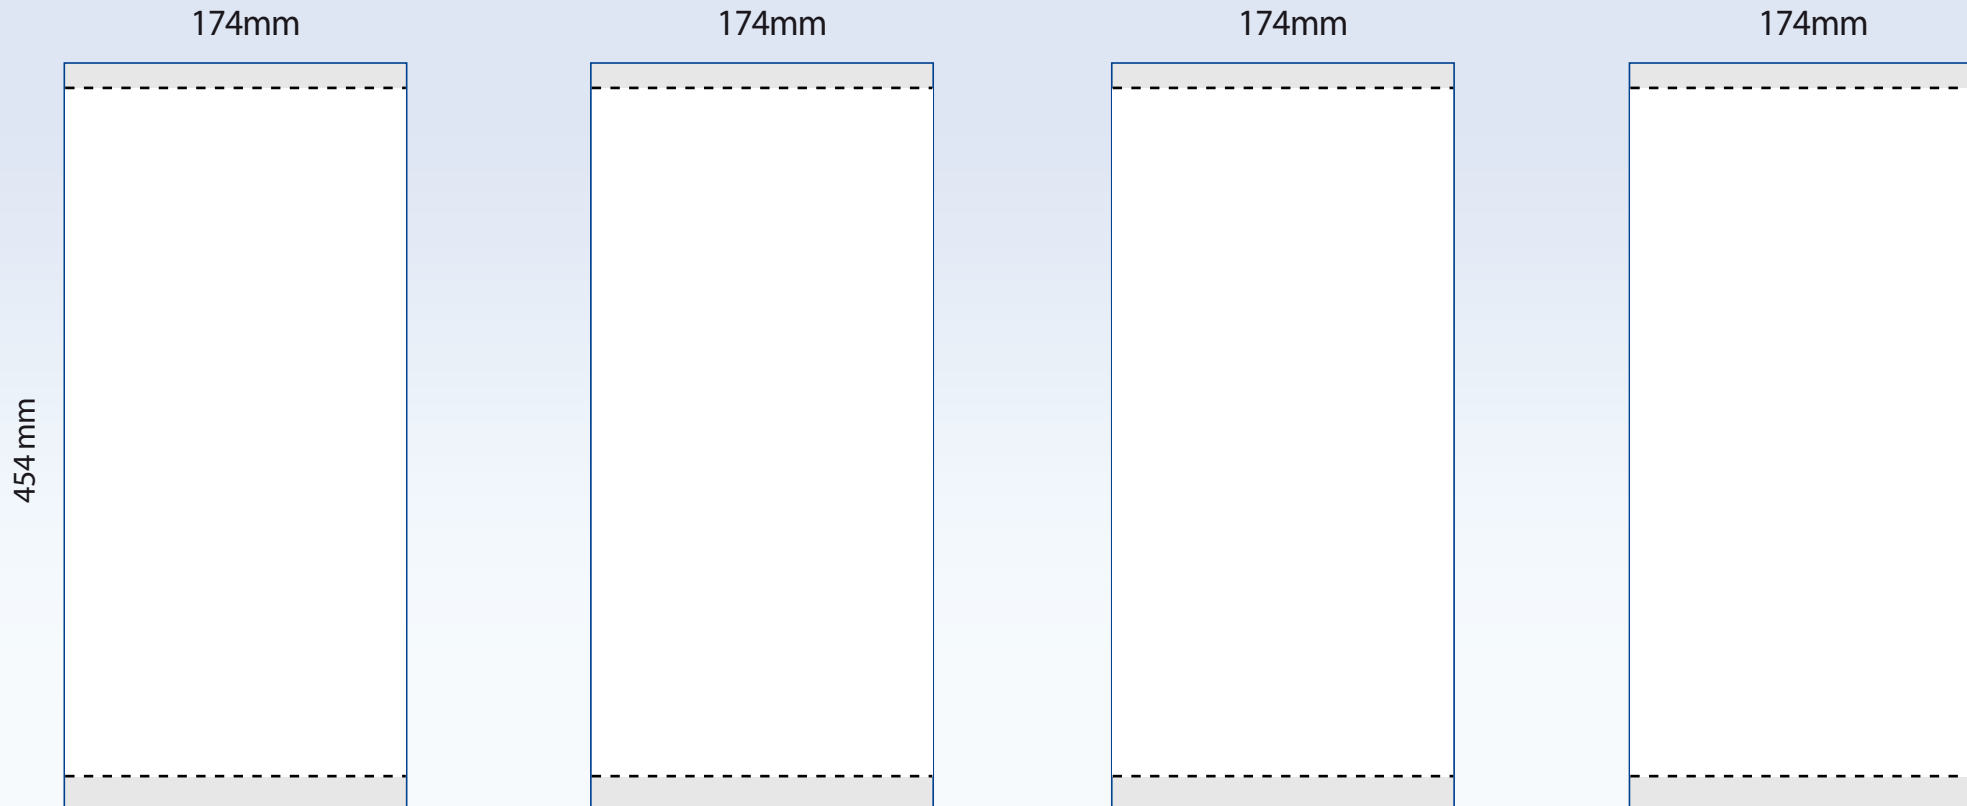

Messestand Traverse X5

• Datenanlage

- Grafik 1: 174 x 454 mm
- Grafik 2: 174 x 454 mm
- Grafik 3: 174 x 454 mm
- Grafik 4: 174 x 454 mm

- ca. 5cm
in diesem Bereich werden für die Befestigung am Traversensystem Ösen (Ø 22 mm) im Abstand von ca. 40 cm zueinander angebracht.