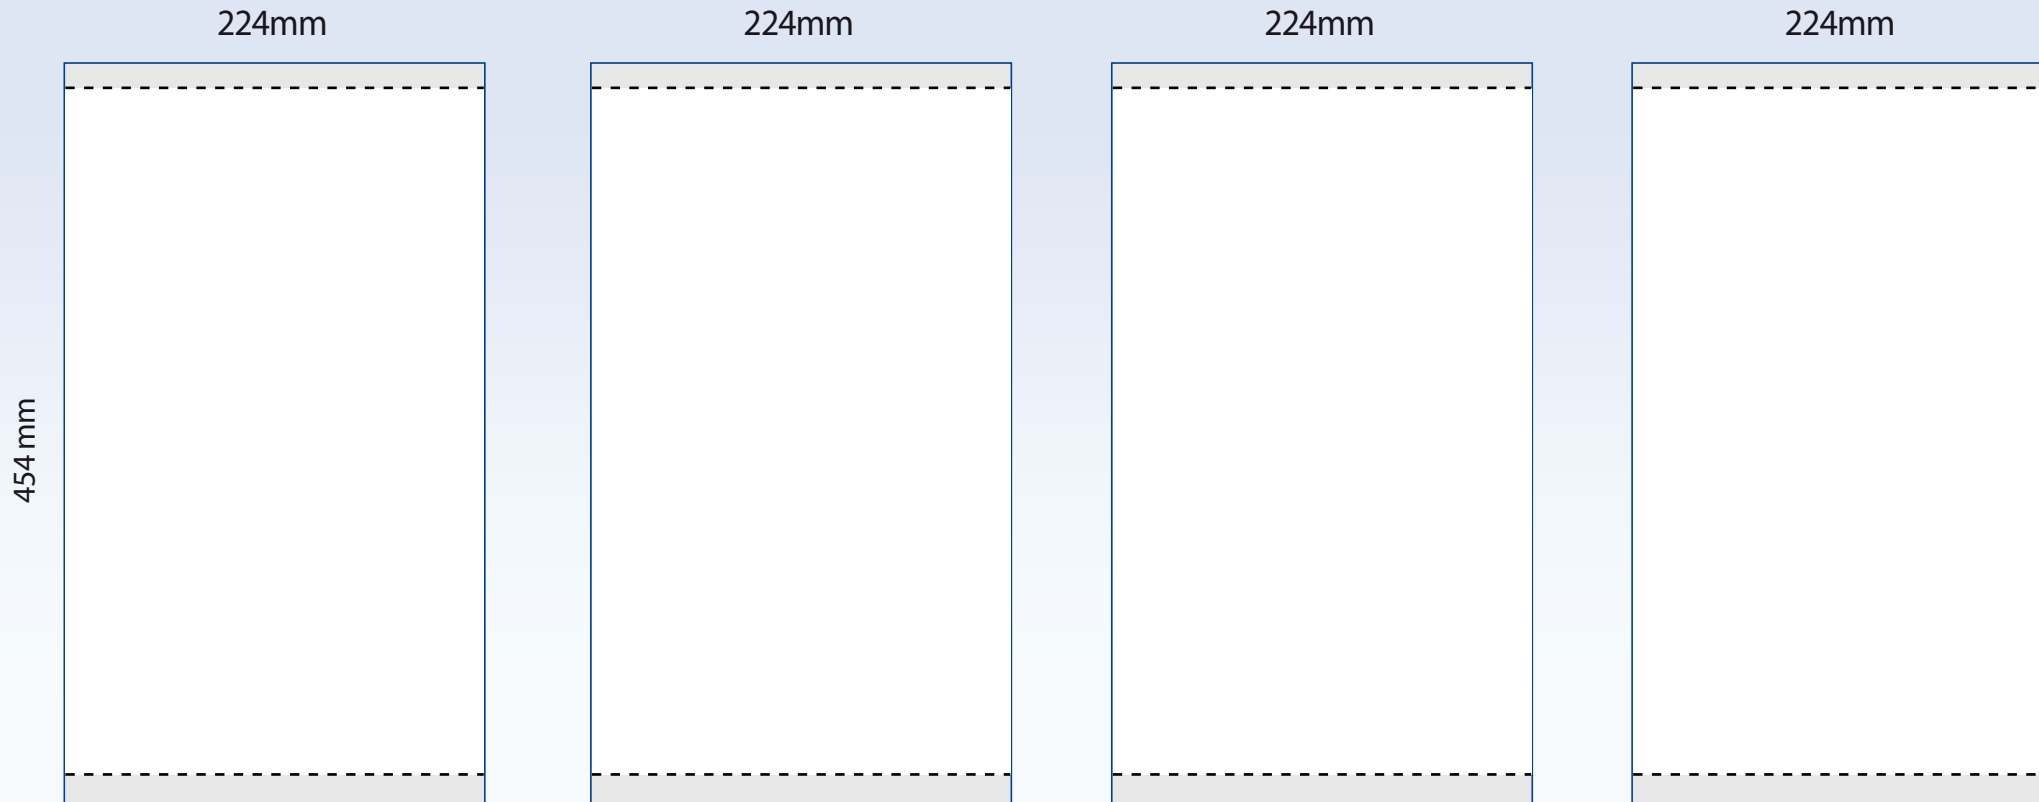

Messestand Traverse X7

• Datenanlage

- Grafik 1: 224 x 454 mm
- Grafik 2: 224 x 454 mm
- Grafik 3: 224 x 454 mm
- Grafik 4: 224 x 454 mm

- ca. 5cm
in diesem Bereich werden für die Befestigung am Traversensystem Ösen (Ø 22 mm) im Abstand von ca. 40 cm zueinander angebracht.