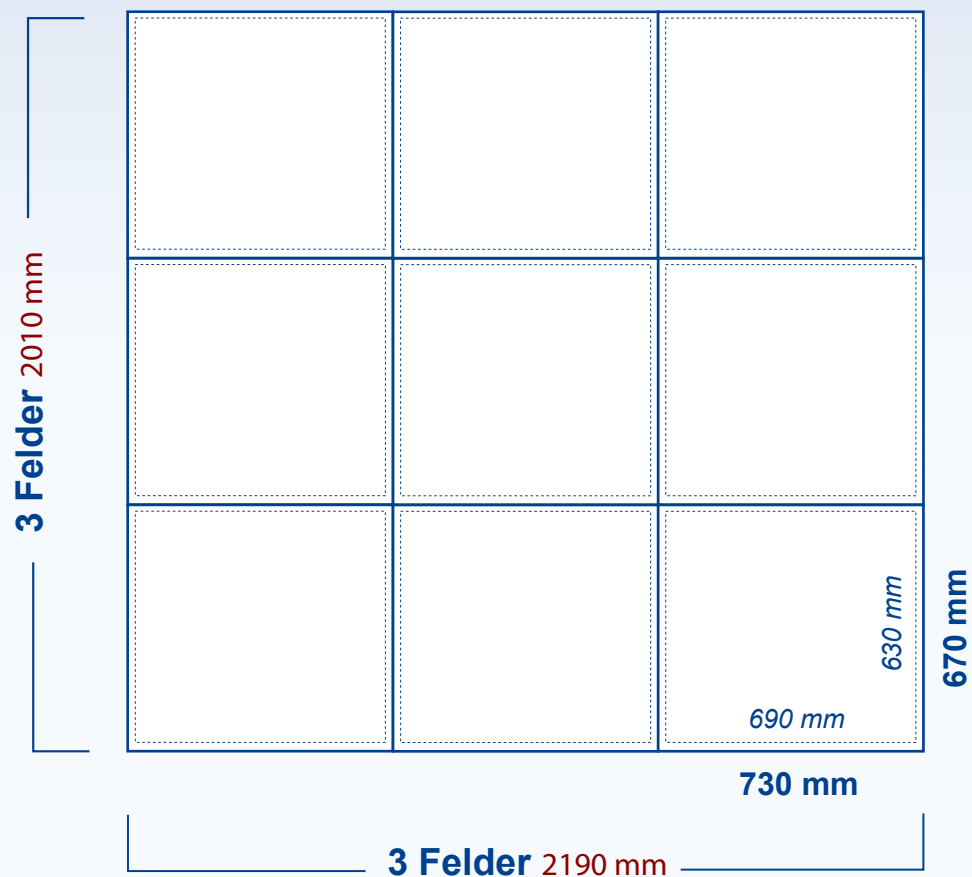

## Wien Small 3x3 Felder

**Panelmaß: 730 x 670 mm**  
*Panel Sichtmaß: 690 x 630 mm*

**Datenanlage: 2190 x 2010 mm**

Laden Sie sich das entsprechende Raster für die von Ihnen gewünschte Faltwand unter der Registerkarte „Download“ herunter und passen Ihre Grafik optimal an.

## Wien Small 4x3 Felder

**Panelmaß: 730 x 670 mm**  
*Panel Sichtmaß: 690 x 630 mm*

**Datenanlage: 2920 x 2010 mm**

Laden Sie sich das entsprechende Raster für die von Ihnen gewünschte Faltwand unter der Registerkarte „Download“ herunter und passen Ihre Grafik optimal an.

## Wien Small 5x3 Felder

**Paneelmaß: 730 x 670 mm**

*Paneel Sichtmaß: 690 x 630 mm*

**Datenanlage: 3650 x 2010 mm**

Laden Sie sich das entsprechende Raster für die von Ihnen gewünschte Faltwand unter der Registerkarte „Download“ herunter und passen Ihre Grafik optimal an.