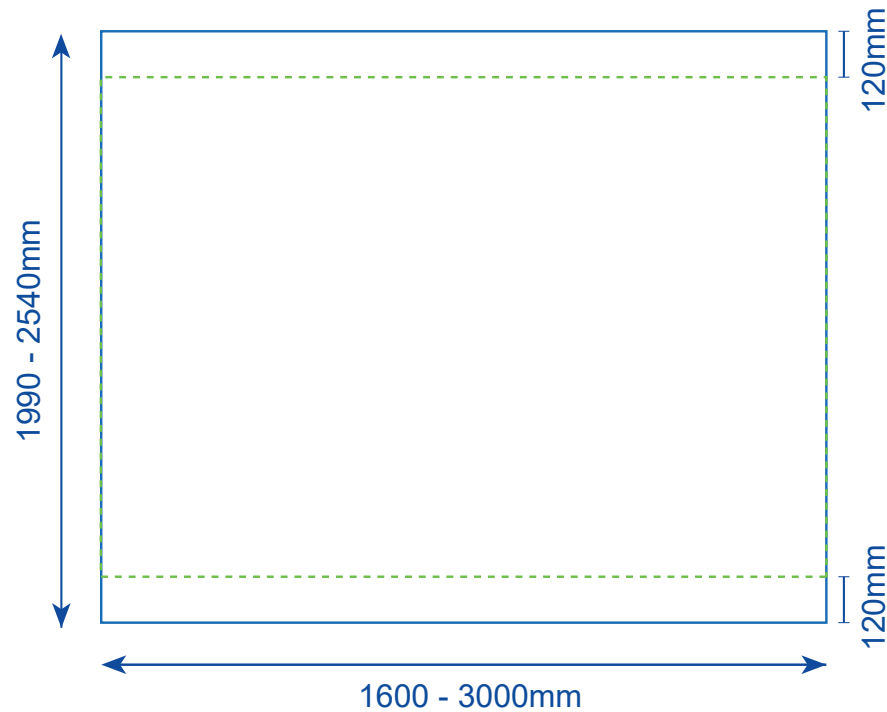

# Flexi Wall

- Datenanlage  
Breite: 1600 - 3000mm  
Höhe: 1990 - 2540mm
- - - Sicherheitsbereich  
Schriften und Logos  
innerhalb der grünen  
gestrichelten Linie  
anlegen