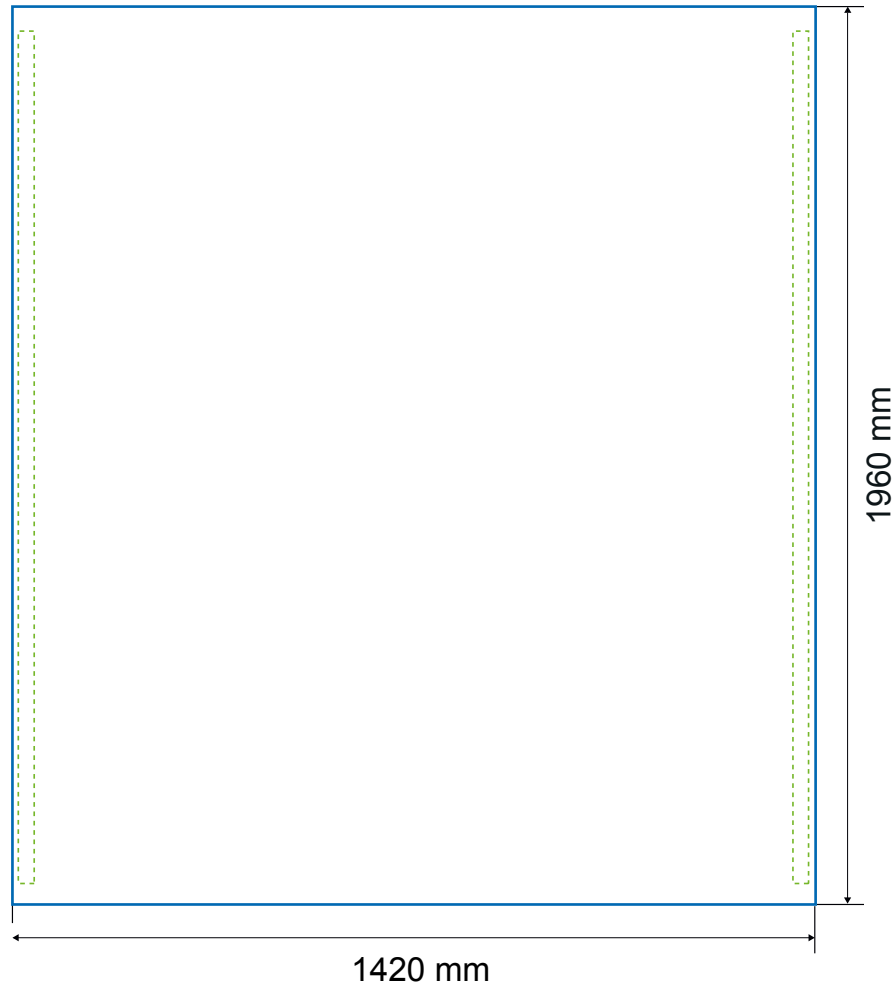

# Leuchtsäule Rund

- Datenanlage  
Front u. Rückseite  
1420 x 1960mm
- - - Klett- & Flauschband  
20mm breit