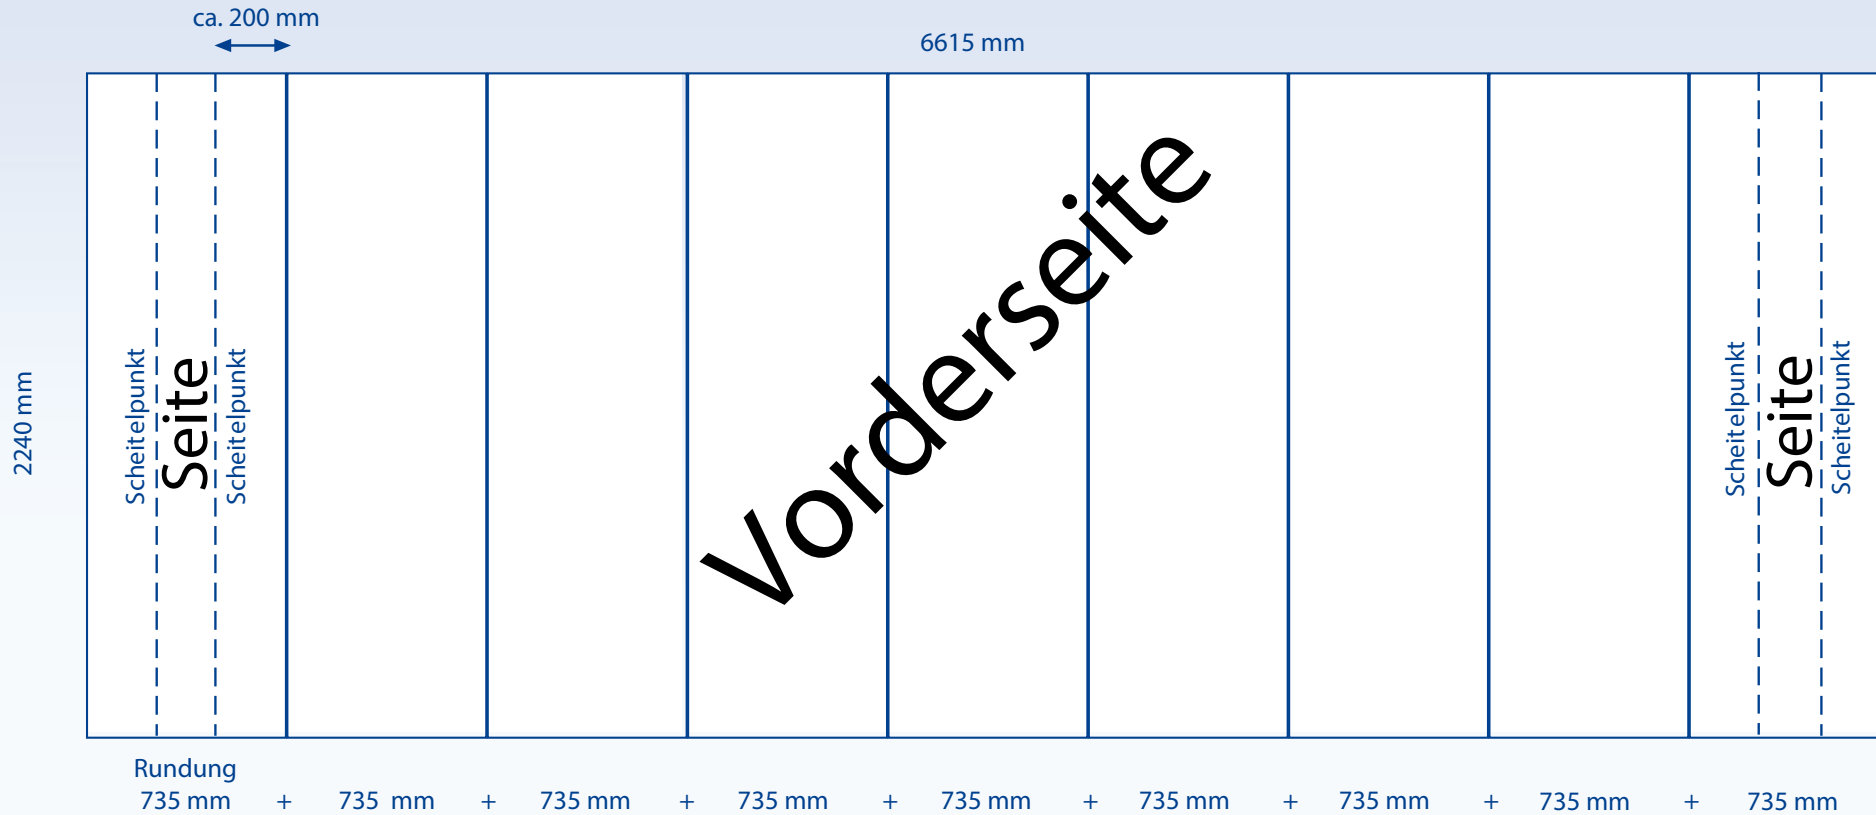

# London Premium Gerade 1/2

Gestaltungsraster, London 7x3 beidseitig 16 Felder

Bitte erstellen Sie jeweils Vorder- und Rückseite in Originalgröße mit mind. 100dpi, im CMYK-Modus und speichern diese im Format PDF X3 oder Tiff.

# London Premium gerade 2/2

Gestaltungsraster, London 7x3 beidseitig 16 Felder

5880 mm

2240 mm

Rückseite

735 mm + 735 mm + 735 mm + 735 mm + 735 mm + 735 mm + 735 mm + 735 mm + Rundung 735 mm

Bitte erstellen Sie jeweils Vorder- und Rückseite in Originalgröße mit mind. 100dpi, im CMYK-Modus und speichern diese im Format PDF X3 oder Tiff.