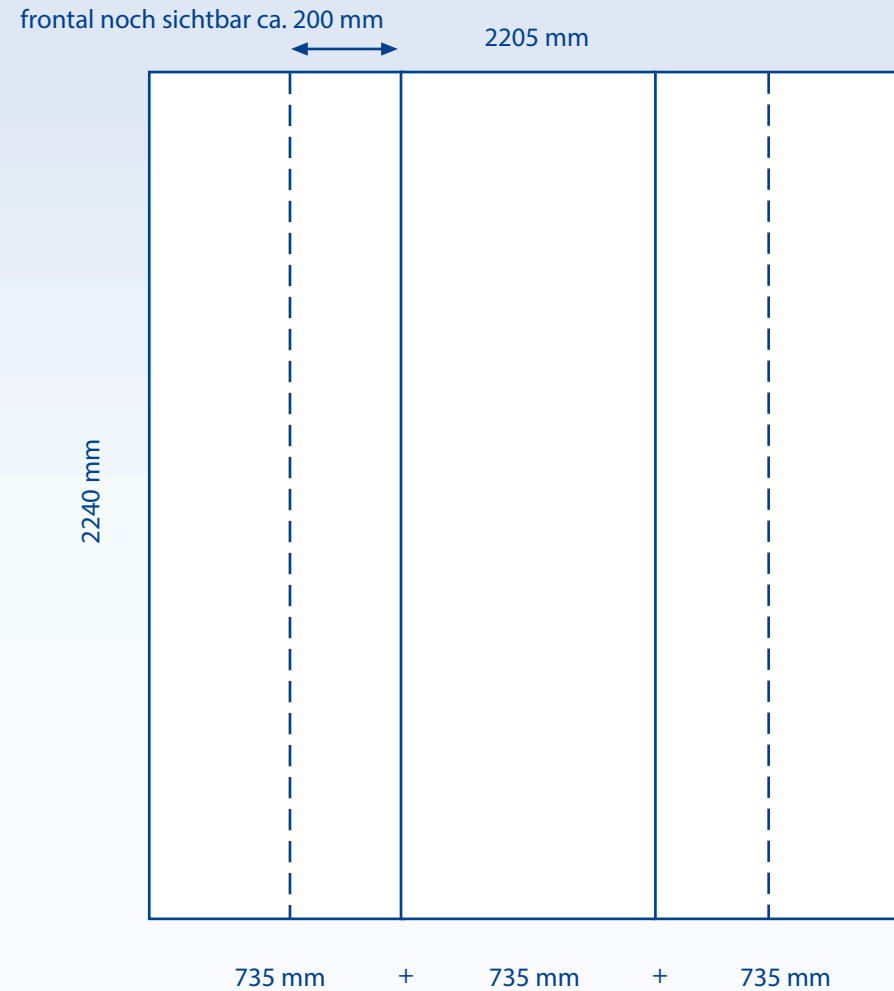

# London Premium

Gestaltungsraster, 1 x 3 Felder gerade

Die Datei ist in einem Stück, in Originalgröße, mit 100dpi, im CMYK-Modus anzulegen und als PDF oder TIFF zu speichern.  
Es ist nicht zu empfehlen die Seitenbahnen mit gestaltungsrelevanten Elementen zu belegen, da diese Bahnen bereits Rundung sind und zum Abschluss des Systems dienen (siehe Galeriebilder auf [www.displayhersteller.de](http://www.displayhersteller.de)).