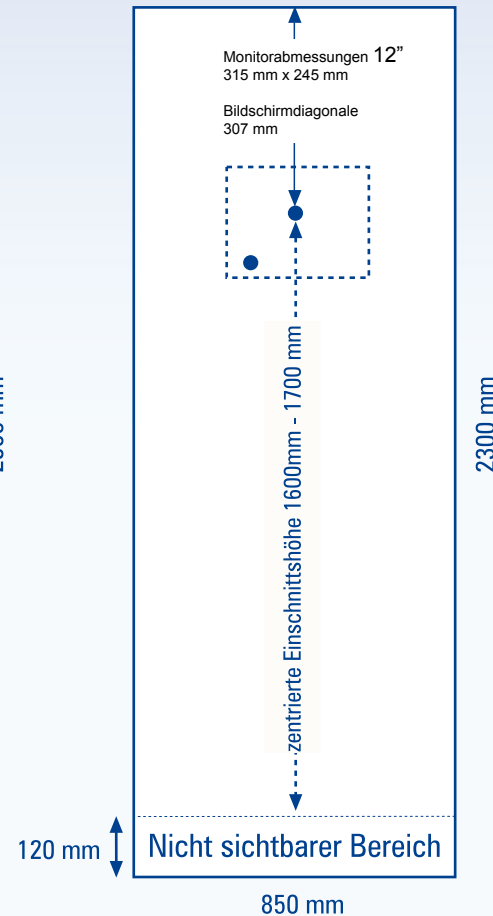

Gestaltungsraster für die Anbringung des Media-Bildschirms vor dem Druckpaneel

Media Roll Up Quality 100 (10")

Media Roll Up Quality 85 (10")

Gestaltungsraster für die Anbringung des Media-Bildschirms vor dem Druckpaneel

Media Roll Up Quality 100 (12")

Media Roll Up Quality 85 (12")

Gestaltungsraster für die Anbringung des Media-Bildschirms vor dem Druckpaneel

Media Roll Up Quality 100 (15")

Media Roll Up Quality 85 (15")