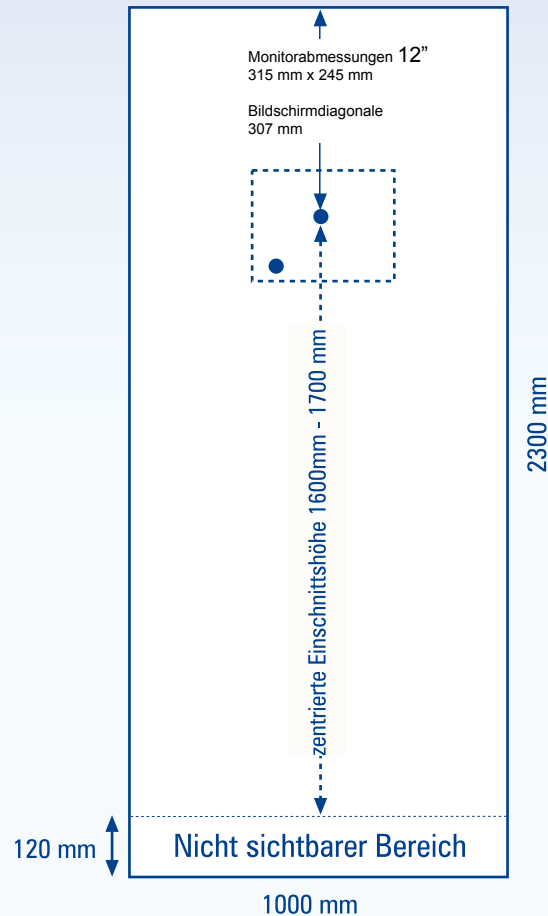

Gestaltungsraster für die Anbringung des Media-Bildschirms vor dem Druckpaneel

Media Roll Up Quality 100 (10")

Media Roll Up Quality 85 (10")

Gestaltungsraster für die Anbringung des Media-Bildschirms vor dem Druckpaneel

Media Roll Up Quality 100 (12")

Media Roll Up Quality 85 (12")

Gestaltungsraster für die Anbringung des Media-Bildschirms vor dem Druckpaneel

Media Roll Up Quality 100 (15")

Media Roll Up Quality 85 (15")