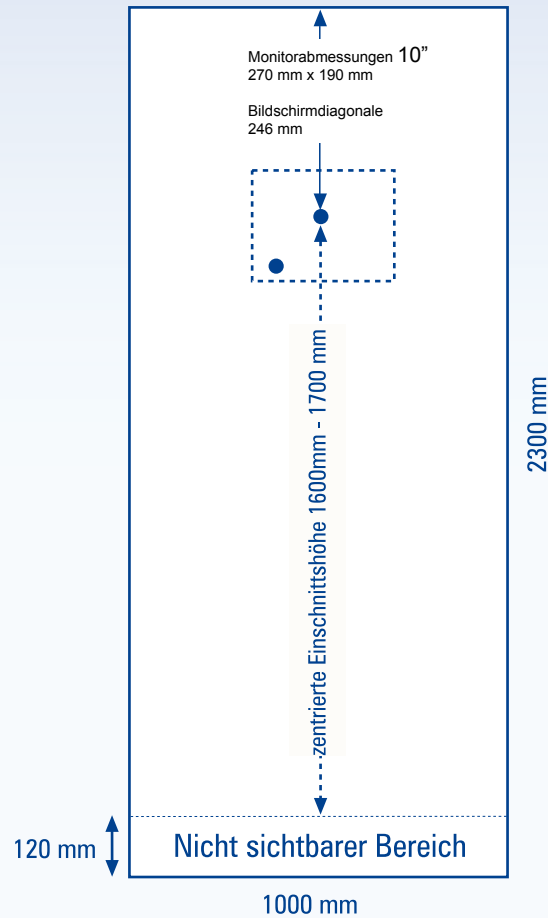

Gestaltungsraster für die Anbringung des Media-Bildschirms vor dem Druckpaneel

Media Roll Up Quality 100 (10")

Media Roll Up Quality 85 (10")

Gestaltungsraster für die Anbringung des Media-Bildschirms vor dem Druckpaneel

Media Roll Up Quality 100 (12")

Media Roll Up Quality 85 (12")

Gestaltungsraster für die Anbringung des Media-Bildschirms vor dem Druckpaneel

Media Roll Up Quality 100 (15")

Media Roll Up Quality 85 (15")