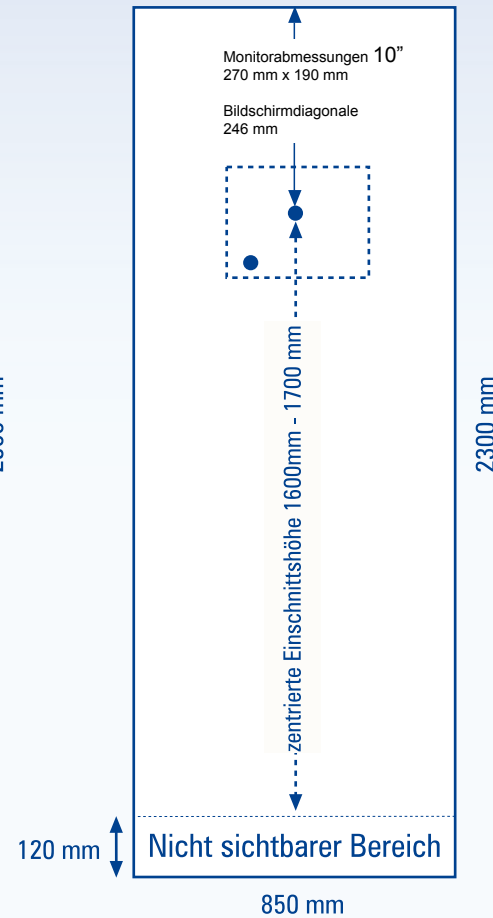

Gestaltungsraster für die Anbringung des Media-Bildschirms vor dem Druckpaneel

Media Roll Up Quality 100 (10")

Media Roll Up Quality 85 (10")

Gestaltungsraster für die Anbringung des Media-Bildschirms vor dem Druckpaneel

Media Roll Up Quality 100 (12")

Media Roll Up Quality 85 (12")

Gestaltungsraster für die Anbringung des Media-Bildschirms vor dem Druckpaneel

Media Roll Up Quality 100 (15")

Media Roll Up Quality 85 (15")