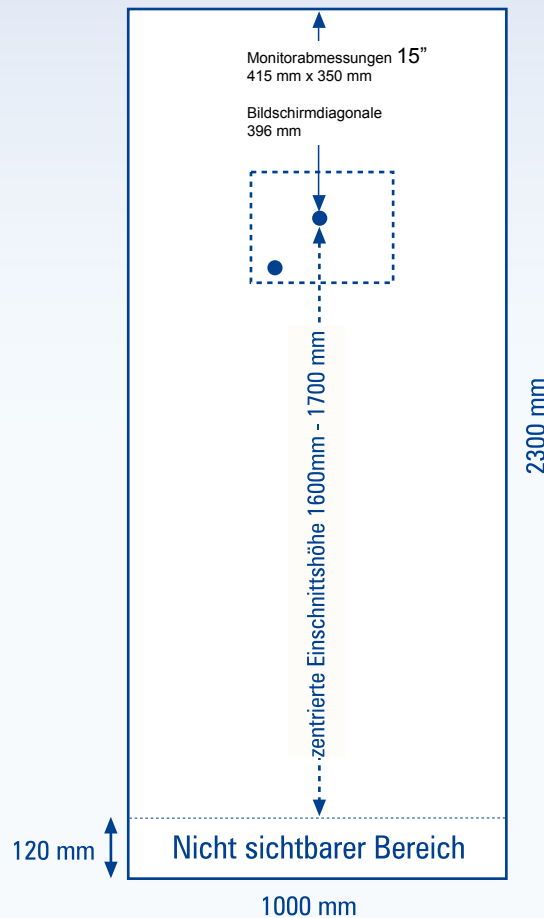

Gestaltungsraster für die Anbringung des Media-Bildschirms vor dem Druckpaneel

Media Roll Up Quality 100 (10")

Media Roll Up Quality 85 (10")

Gestaltungsraster für die Anbringung des Media-Bildschirms vor dem Druckpaneel

Media Roll Up Quality 100 (12")

Media Roll Up Quality 85 (12")

Gestaltungsraster für die Anbringung des Media-Bildschirms vor dem Druckpaneel

Media Roll Up Quality 100 (15")

Media Roll Up Quality 85 (15")