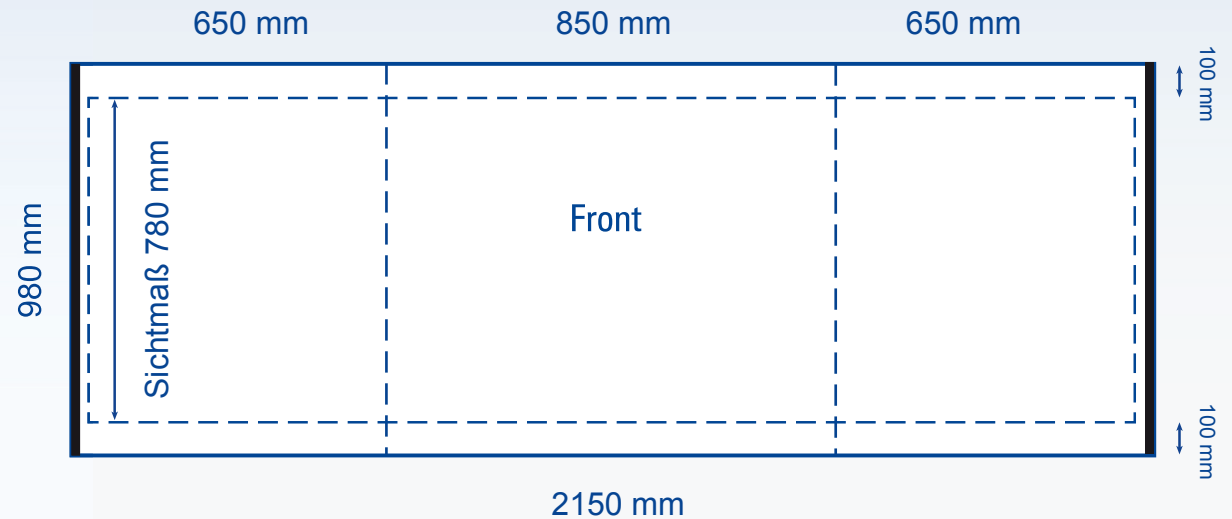

Textil Faltheke

Anlagemaß: 2150 x 980 mm