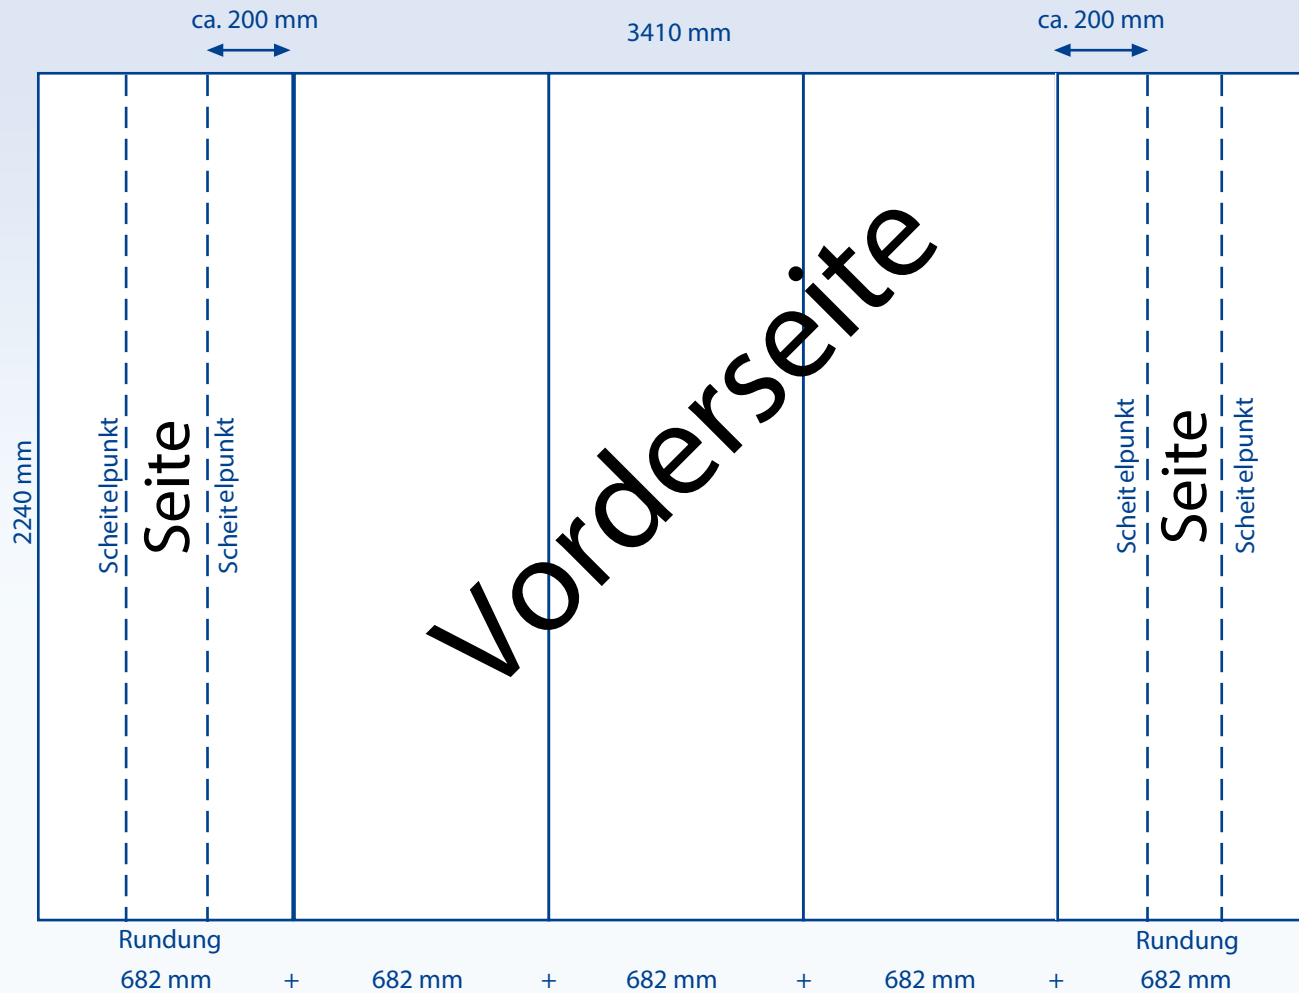

London Premium gebogen 1/2

Gestaltungsraster, London 3x3 beidseitig 8 Felder

Bitte erstellen Sie jeweils Vorder- und Rückseite in Originalgröße mit mind. 100dpi, im CMYK-Modus und speichern diese im Format PDF X3 oder Tiff.

Bilder und mehr Informationen zu London Premium gerade finden Sie auf www.displayhersteller.de/faltdisplay-london-gebogen

[display] hersteller

www.displayhersteller.info