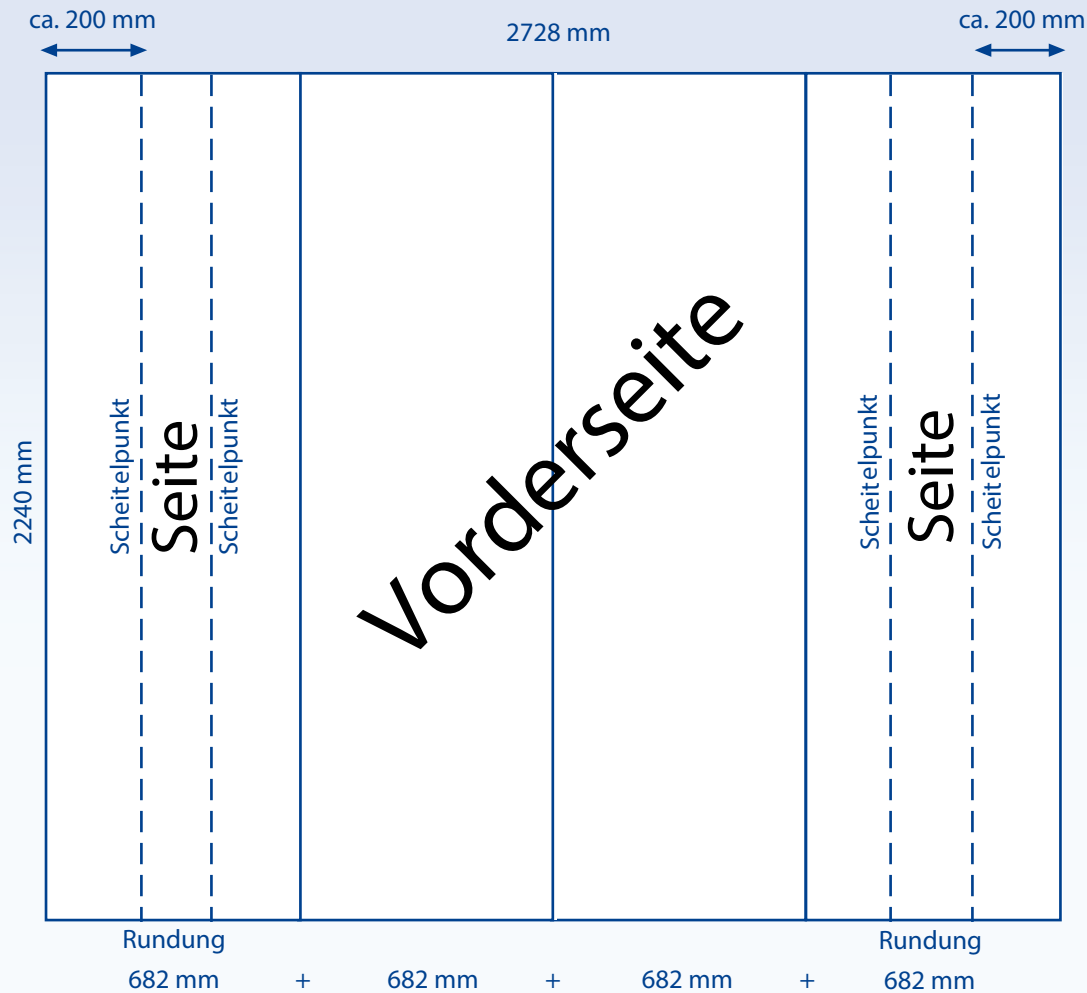

Bilder und mehr Informationen zu London Premium gerade finden Sie auf www.displayhersteller.de/faltdisplay-london-gebogen

[display] hersteller

www.displayhersteller.info

London Premium gebogen 2/2

Gestaltungsraster, London 1x3 beidseitig 4 Felder

2240 mm

Rückseite

808 mm

Bitte erstellen Sie jeweils Vorder- und Rückseite in Originalgröße mit mind. 100dpi, im CMYK-Modus und speichern diese im Format PDF X3 oder Tiff.

Bilder und mehr Informationen zu London Premium gerade finden Sie auf www.displayhersteller.de/faltdisplay-london-gebogen

[display] hersteller

www.displayhersteller.info

London Premium gebogen 1/2

Gestaltungsraster, London 2x3 beidseitig 6 Felder

Bitte erstellen Sie jeweils Vorder- und Rückseite in Originalgröße mit mind. 100dpi, im CMYK-Modus und speichern diese im Format PDF X3 oder Tiff.