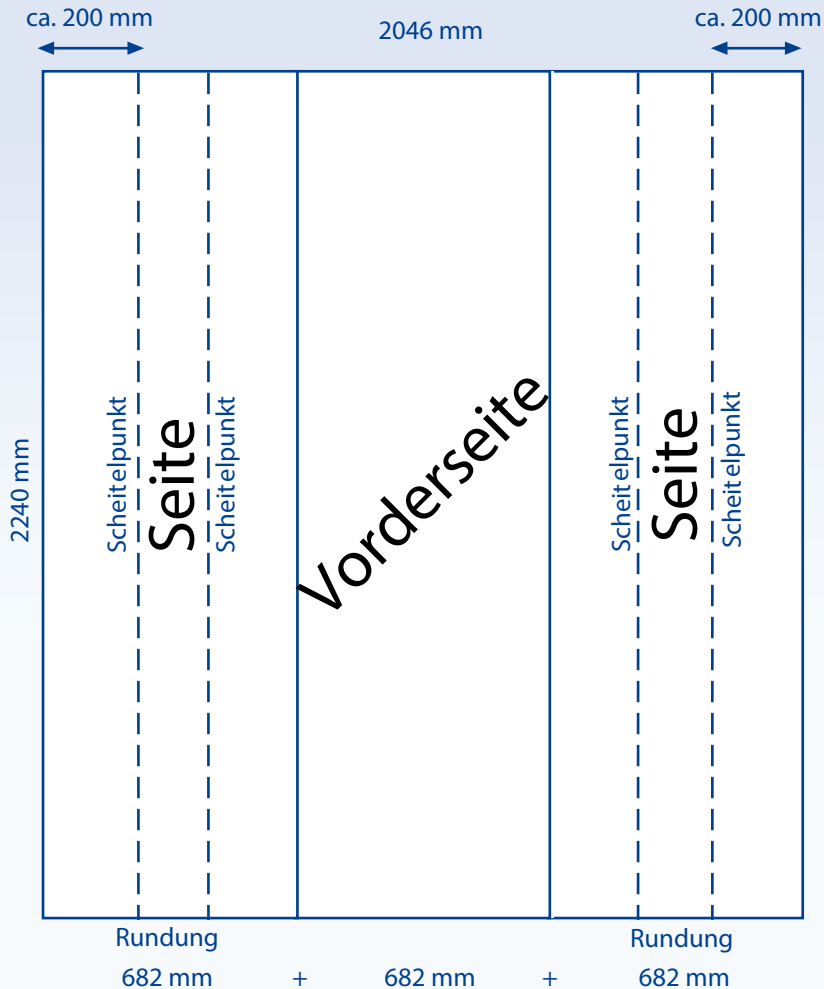

London Premium gebogen 1/2

Gestaltungsraster, London 1x3 beidseitig 4 Felder

Bitte erstellen Sie jeweils Vorder- und Rückseite in Originalgröße mit mind. 100dpi, im CMYK-Modus und speichern diese im Format PDF X3 oder Tiff.

Bilder und mehr Informationen zu London Premium gerade finden Sie auf www.displayhersteller.de/faltdisplay-london-gebogen

[display] hersteller

www.displayhersteller.info

London Premium gebogen 2/2

Gestaltungsraster, London 1x3 beidseitig 4 Felder

2240 mm

Rückseite

808 mm

Bitte erstellen Sie jeweils Vorder- und Rückseite in Originalgröße mit mind. 100dpi, im CMYK-Modus und speichern diese im Format PDF X3 oder Tiff.

Bilder und mehr Informationen zu London Premium gerade finden Sie auf www.displayhersteller.de/faltdisplay-london-gebogen