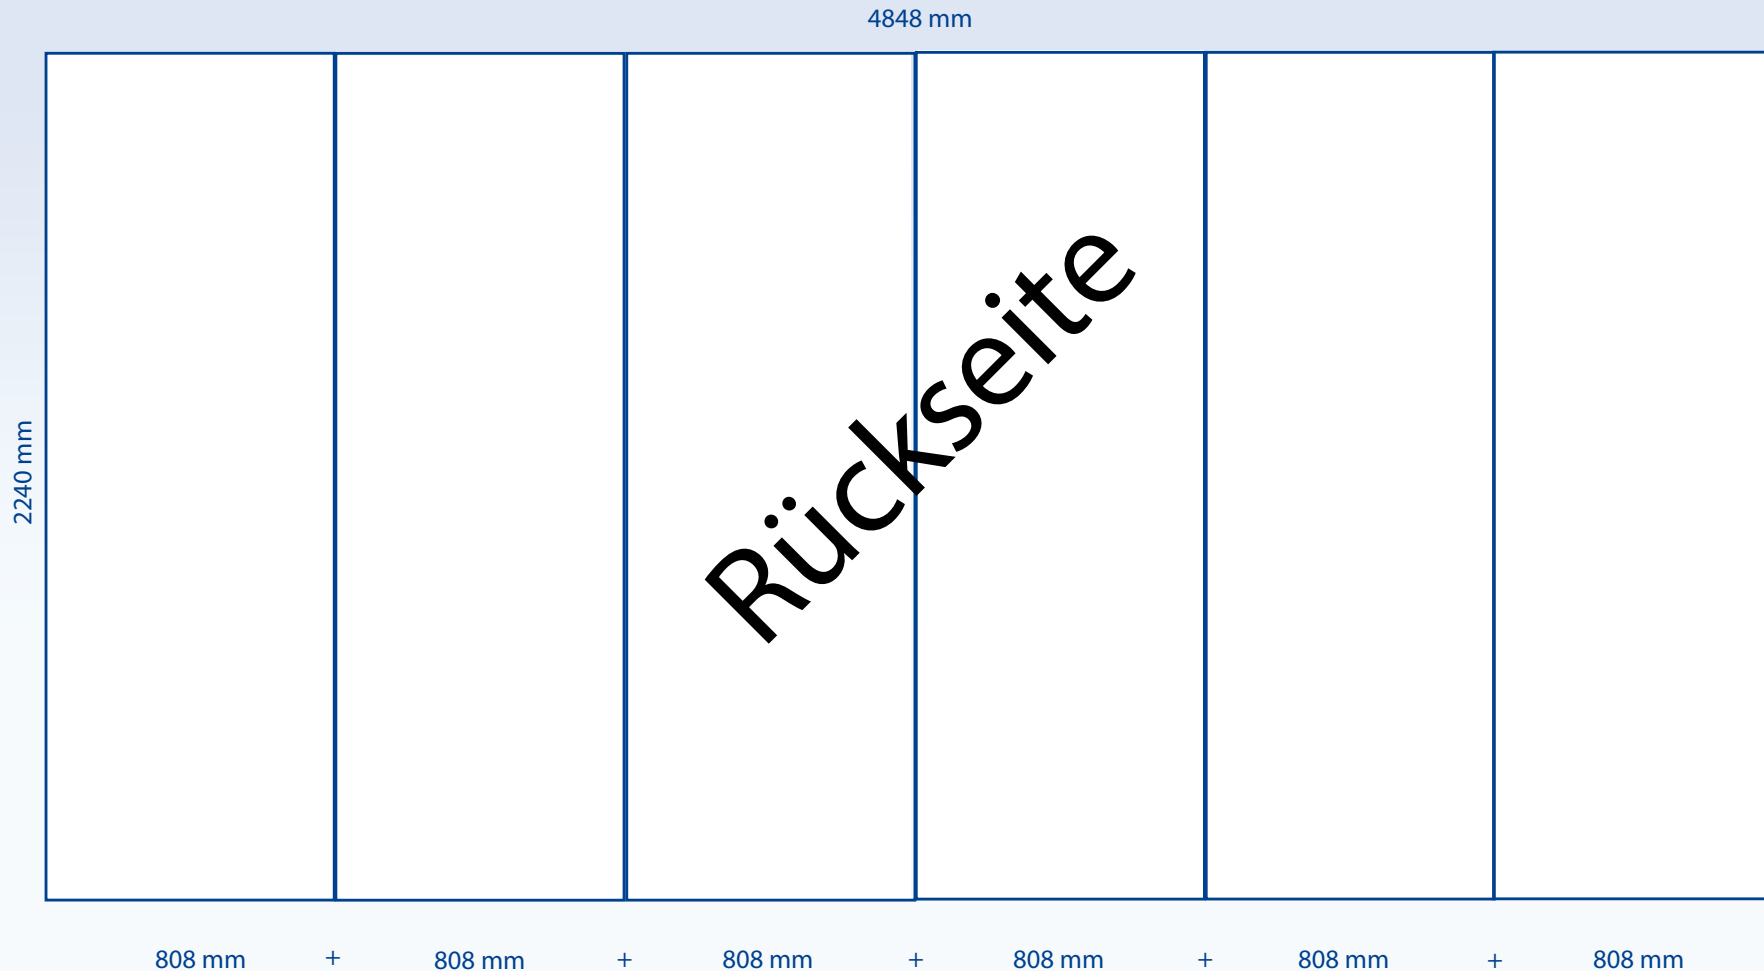

Bilder und mehr Informationen zu London Premium gerade finden Sie auf www.displayhersteller.de/faltdisplay-london-gebogen

[display] hersteller

www.displayhersteller.info

London Premium gebogen 2/2

Gestaltungsraster, London 6x3 beidseitig 14 Felder