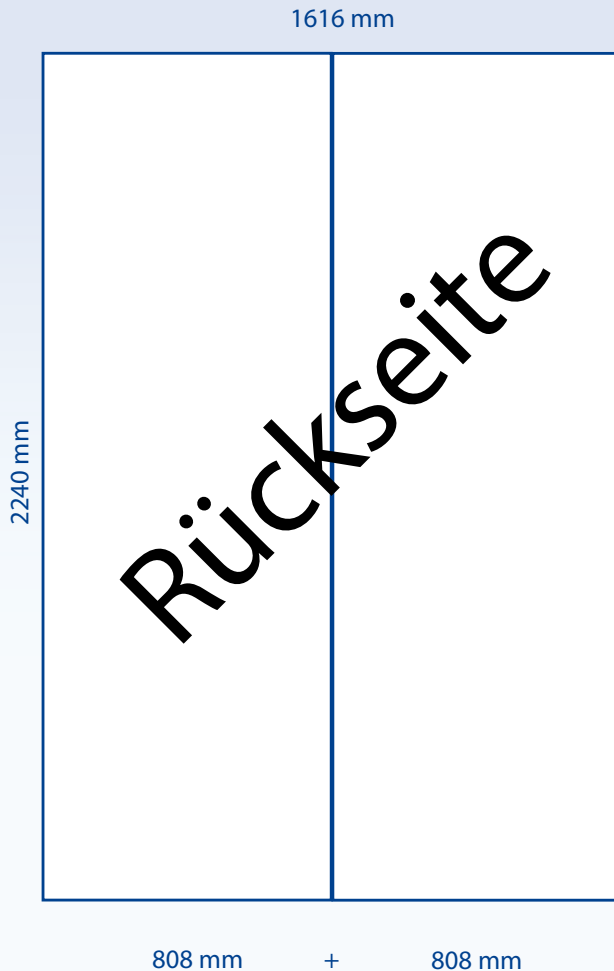

2240 mm

Rückseite

808 mm

Bitte erstellen Sie jeweils Vorder- und Rückseite in Originalgröße mit mind. 100dpi, im CMYK-Modus und speichern diese im Format PDF X3 oder Tiff.

Bilder und mehr Informationen zu London Premium gerade finden Sie auf www.displayhersteller.de/faltdisplay-london-gebogen

[display] hersteller

www.displayhersteller.info

London Premium gebogen 1/2

Gestaltungsraster, London 2x3 beidseitig 6 Felder

Bitte erstellen Sie jeweils Vorder- und Rückseite in Originalgröße mit mind. 100dpi, im CMYK-Modus und speichern diese im Format PDF X3 oder Tiff.

Bilder und mehr Informationen zu London Premium gerade finden Sie auf www.displayhersteller.de/faltdisplay-london-gebogen

[display] hersteller

www.displayhersteller.info

London Premium gebogen 2/2

Gestaltungsraster, London 2x3 beidseitig 6 Felder