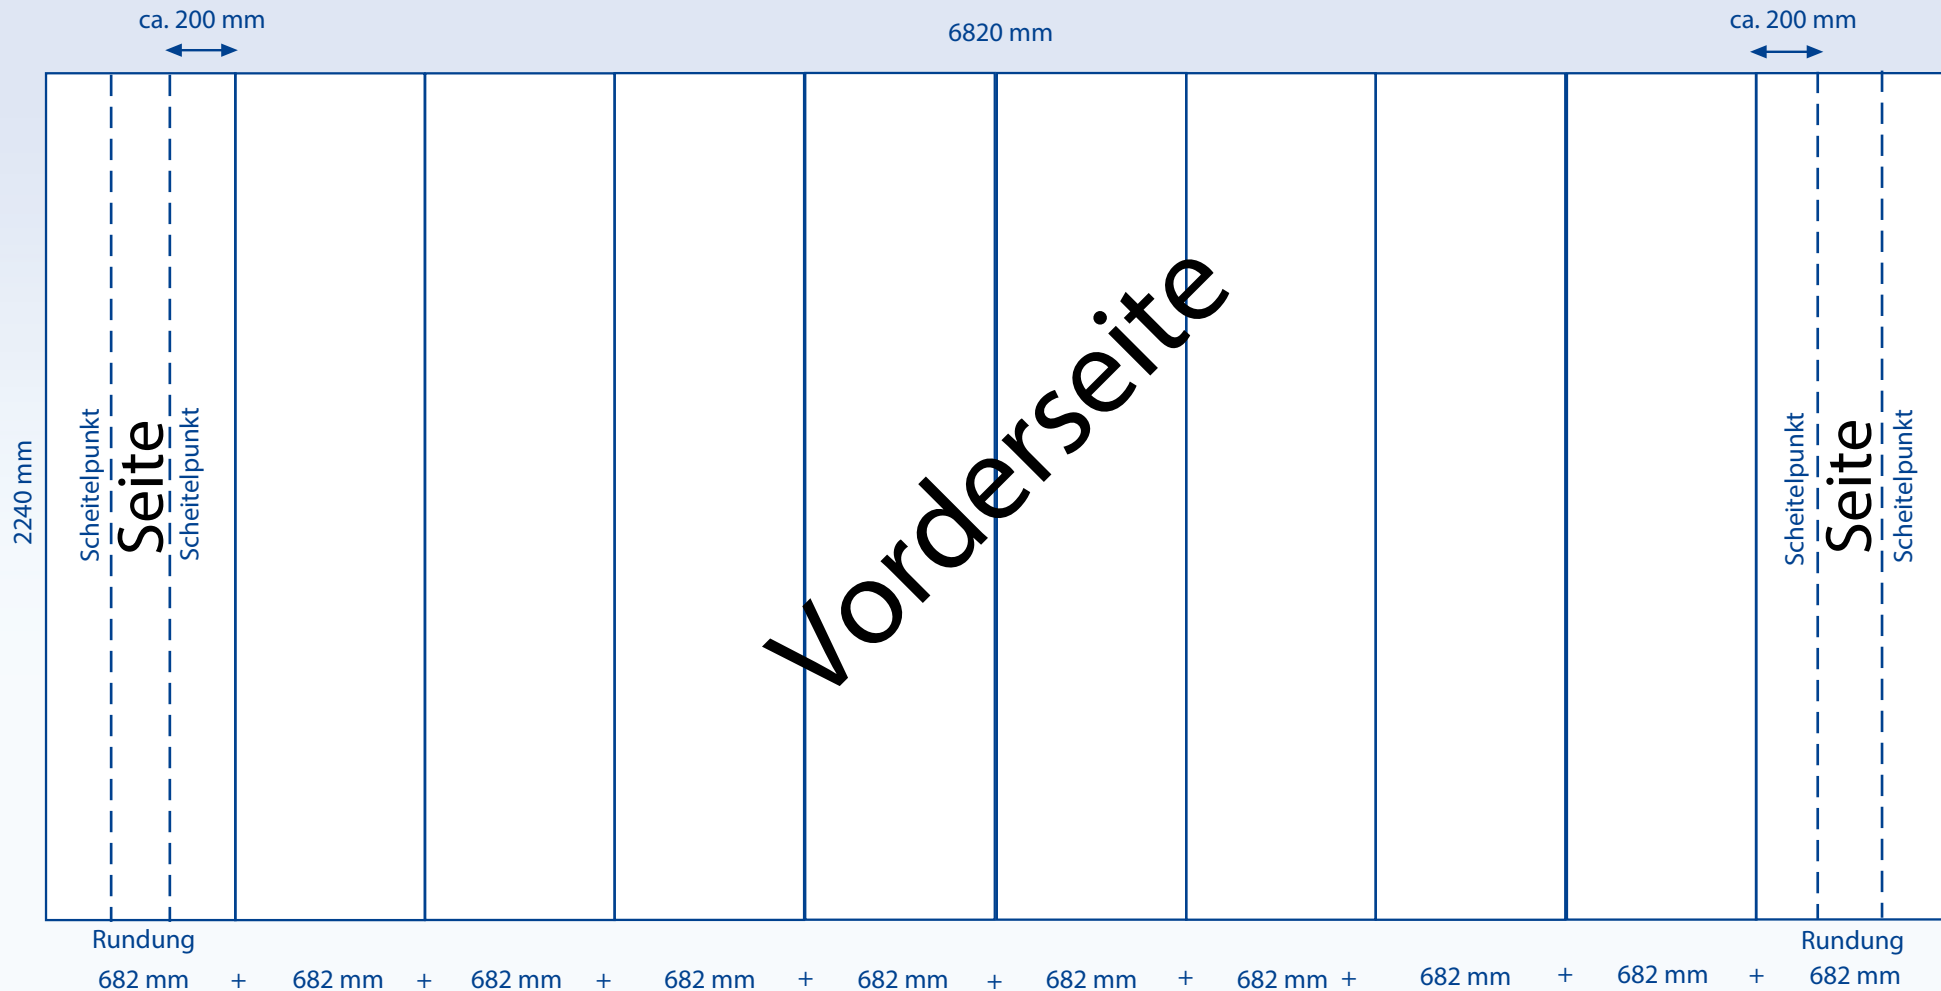

Bilder und mehr Informationen zu London Premium gerade finden Sie auf www.displayhersteller.de/faltdisplay-london-gebogen

[display] hersteller

www.displayhersteller.info

London Premium gebogen 1/2

Gestaltungsraster, London 8x3 beidseitig 18 Felder

[display] hersteller

www.displayhersteller.info

London Premium gebogen 2/2

Gestaltungsraster, London 8x3 beidseitig 18 Felder

6464 mm

2240 mm

808 mm + 808 mm + 808 mm + 808 mm + 808 mm + 808 mm + 808 mm + 808 mm + 808 mm