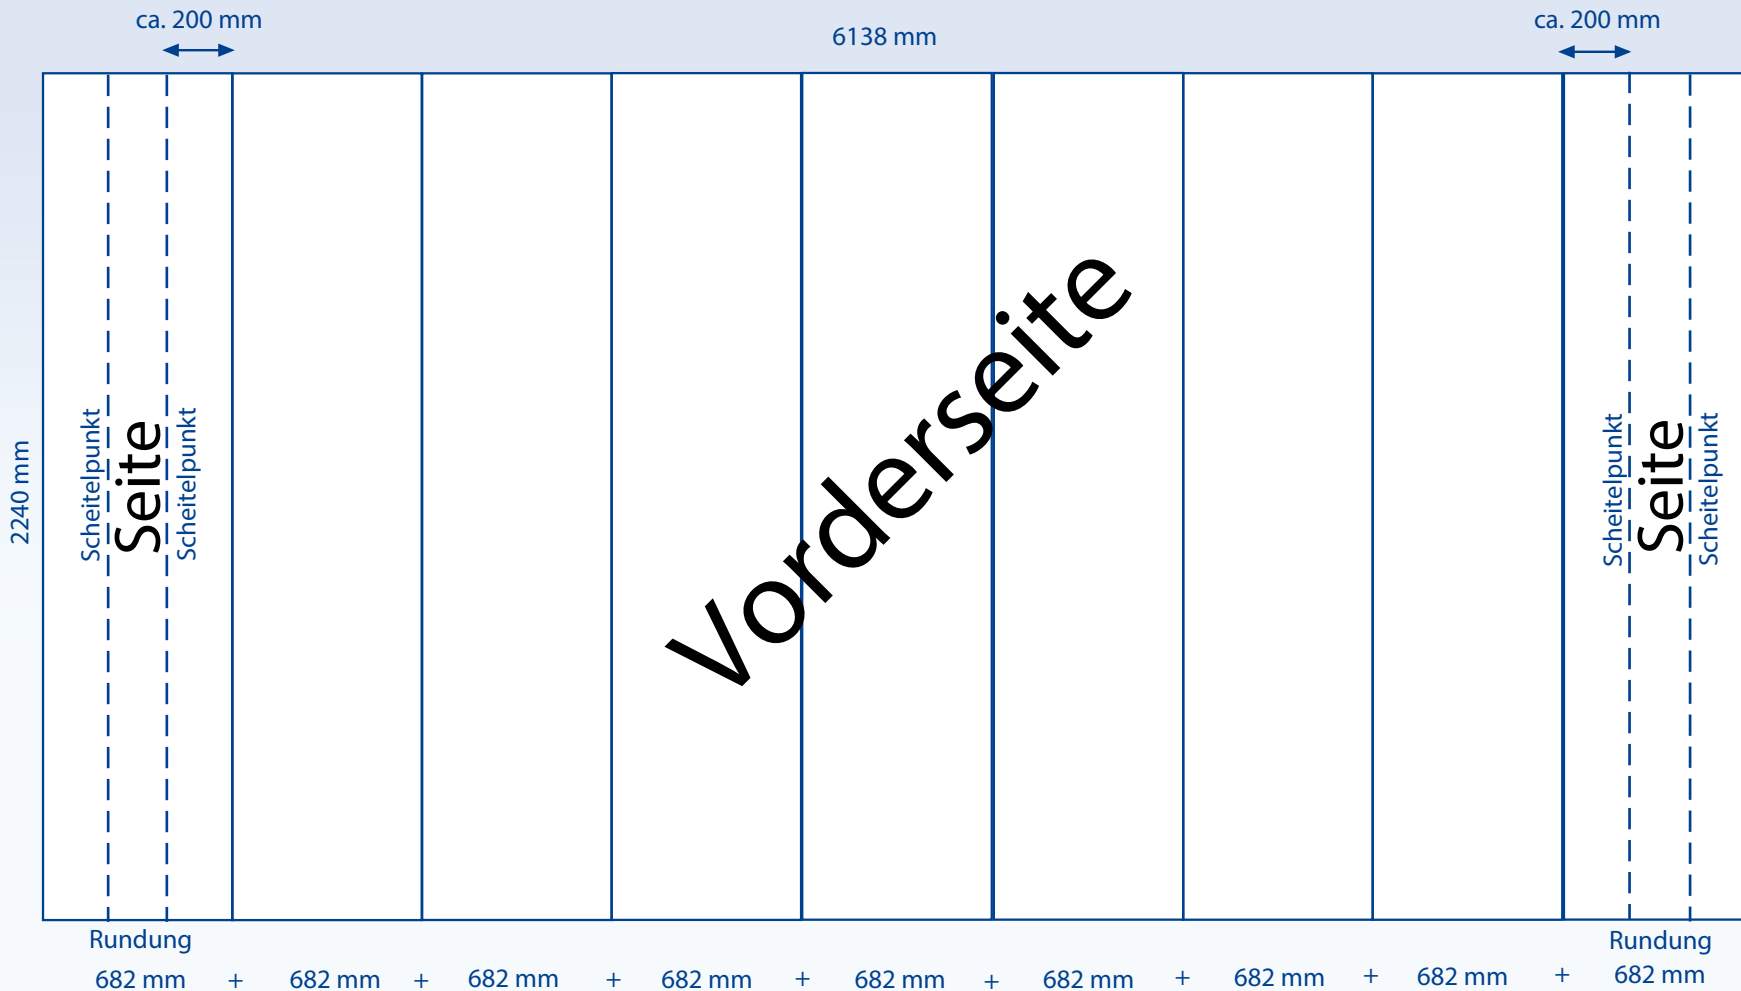

London Premium gebogen 1/2

Gestaltungsraster, London 7x3 beidseitig 16 Felder

Bitte erstellen Sie jeweils Vorder- und Rückseite in Originalgröße mit mind. 100dpi, im CMYK-Modus und speichern diese im Format PDF X3 oder Tiff.

Bilder und mehr Informationen zu London Premium gerade finden Sie auf www.displayhersteller.de/faltdisplay-london-gebogen

[display] hersteller

www.displayhersteller.info