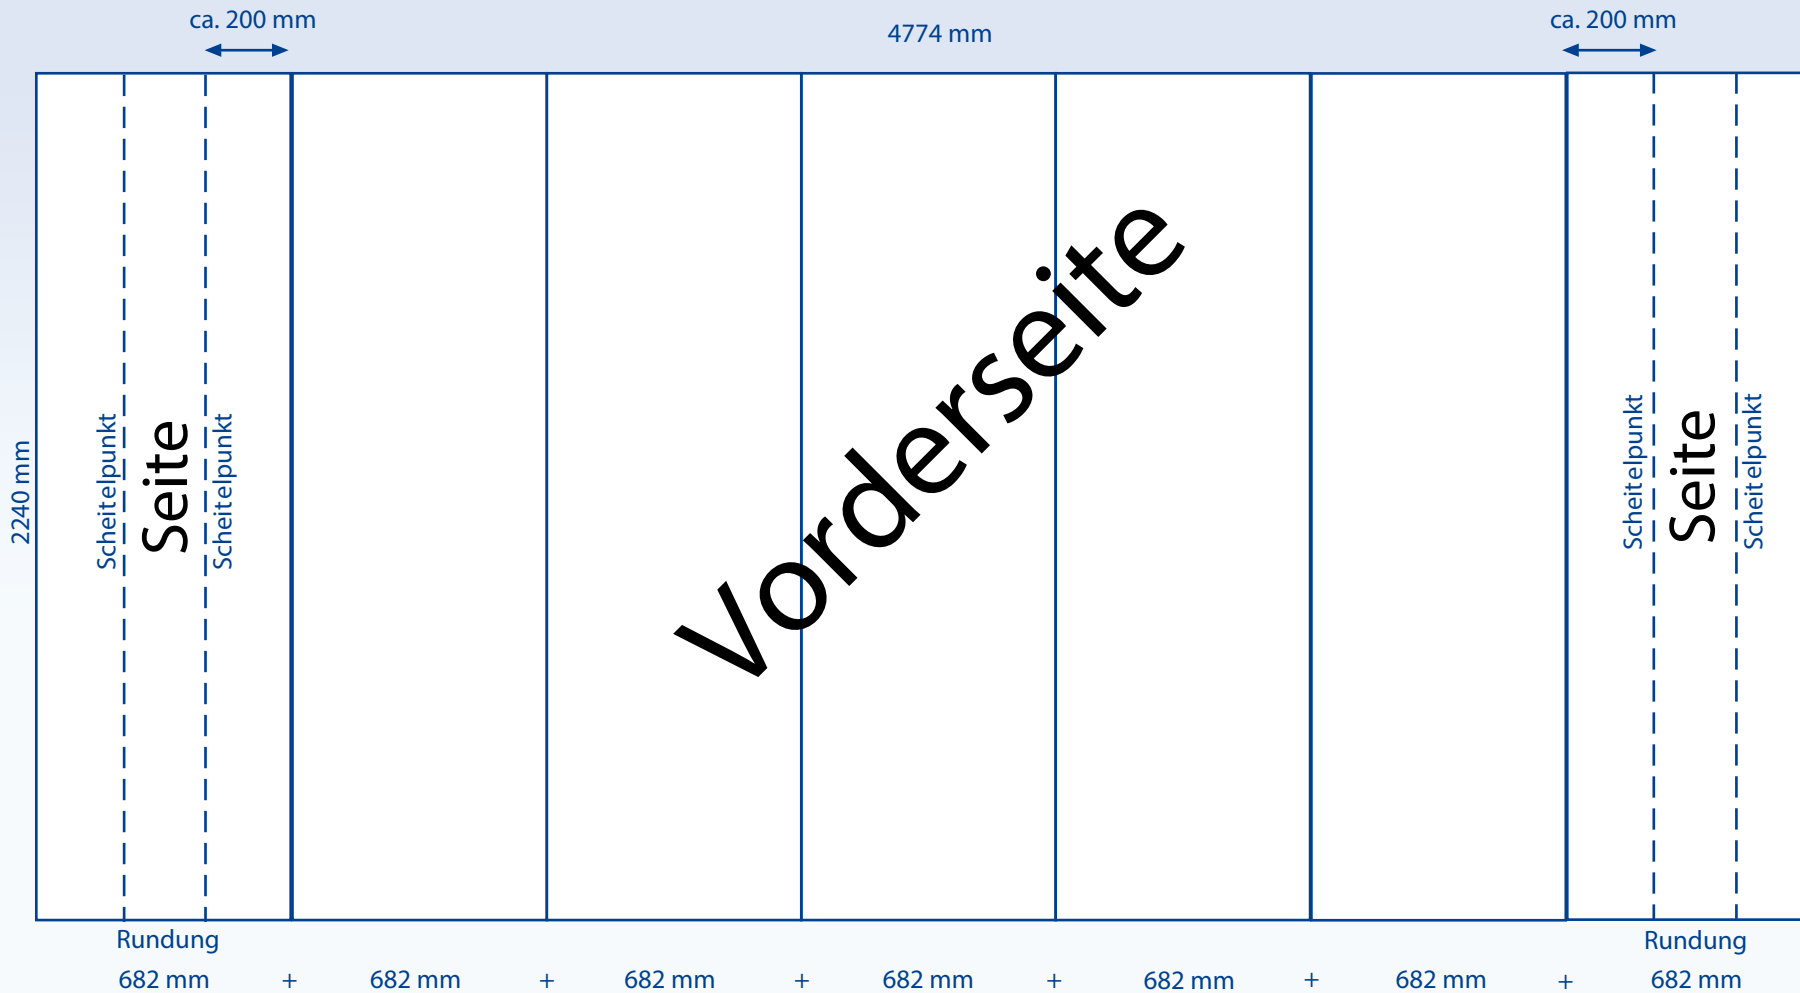

Bilder und mehr Informationen zu London Premium gerade finden Sie auf www.displayhersteller.de/faltdisplay-london-gebogen

[display] hersteller

www.displayhersteller.info

London Premium gebogen 2/2

Gestaltungsraster, London 4x3 beidseitig 10 Felder

Bilder und mehr Informationen zu London Premium gerade finden Sie auf www.displayhersteller.de/faltdisplay-london-gebogen

[display] hersteller

www.displayhersteller.info

London Premium gebogen 1/2

Gestaltungsraster, London 5x3 beidseitig 12 Felder