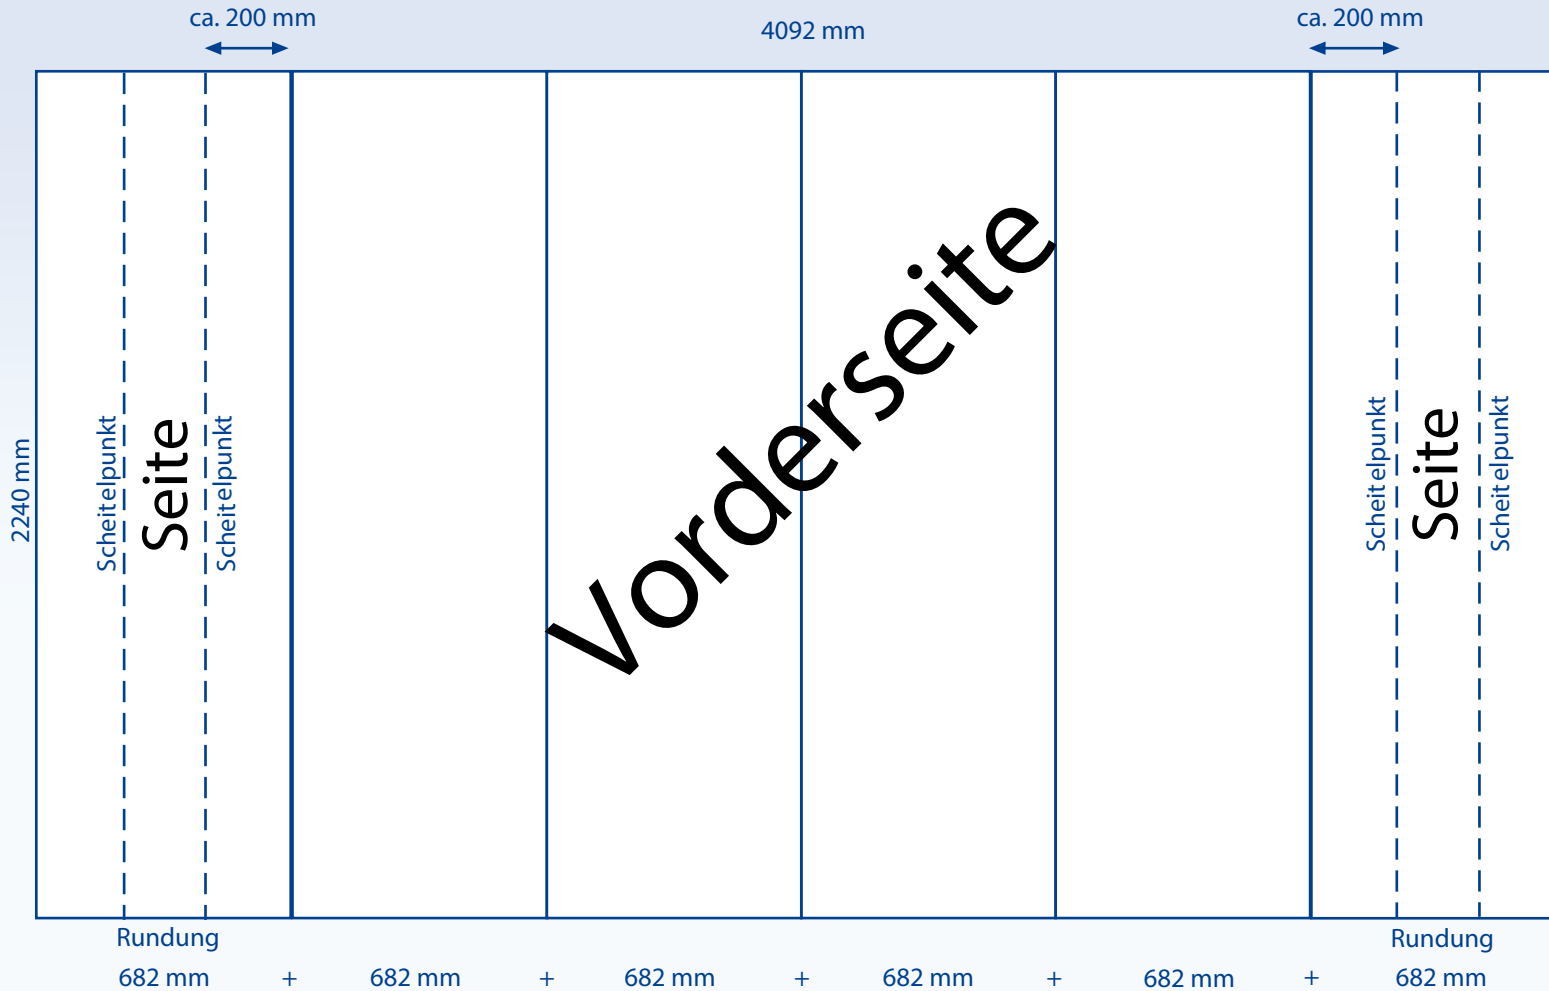

[display] hersteller

www.displayhersteller.info

London Premium gebogen 1/2

Gestaltungsraster, London 4x3 beidseitig 10 Felder

Bitte erstellen Sie jeweils Vorder- und Rückseite in Originalgröße mit mind. 100dpi, im CMYK-Modus und speichern diese im Format PDF X3 oder Tiff.