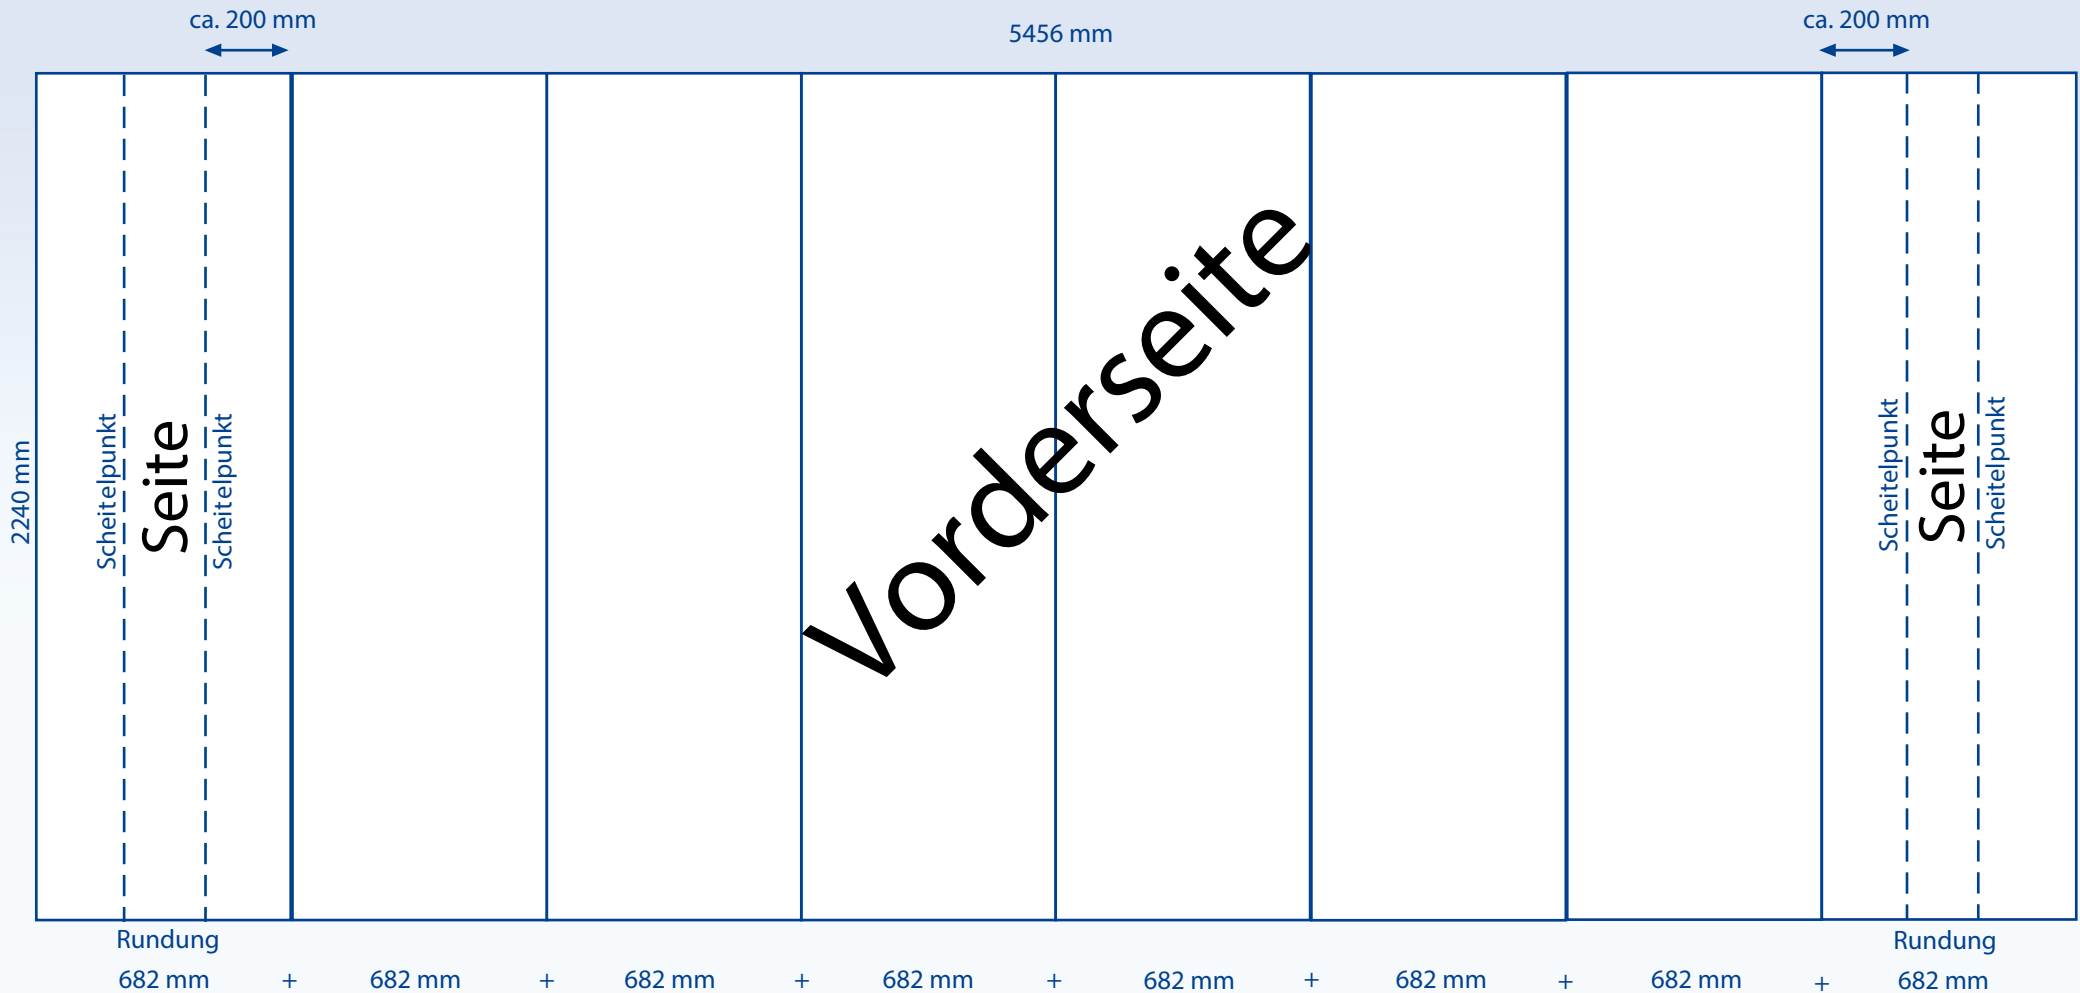

London Premium gebogen 1/2

Gestaltungsraster, London 6x3 beidseitig 12 Felder

Bitte erstellen Sie jeweils Vorder- und Rückseite in Originalgröße mit mind. 100dpi, im CMYK-Modus und speichern diese im Format PDF X3 oder Tiff.

Bilder und mehr Informationen zu London Premium gerade finden Sie auf www.displayhersteller.de/faltdisplay-london-gebogen

[display] hersteller

www.displayhersteller.info