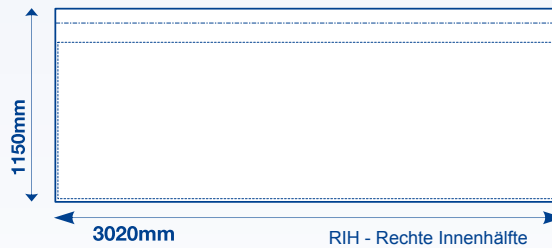

- - - Nahtlinie

[display] hersteller

www.displayhersteller.de

Maxxi Tent

Gestaltungsraster, 3 x 3 m Innere Wandhälften

GROSSBILDLÖSUNGEN

Legende

— Flächenkante - - - - Nahtlinie - · - · - Oberes Ende der Wandhälfte

[display] hersteller

www.displayhersteller.de

Maxxi Tent

Gestaltungsraster, 3 x 3 m Äußere Wandhälften

GROSSBILDLÖSUNGEN

Legende

— Flächenkante - - - - Nahtlinie - · - - Oberes Ende der Wandhälfte

[display] hersteller