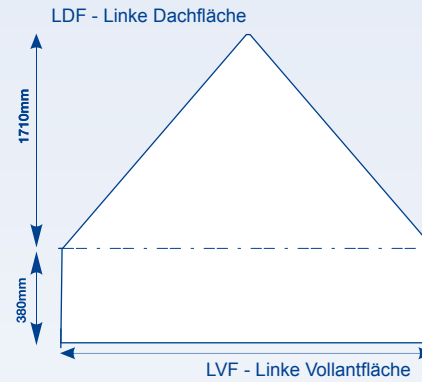

Maxxi Tent

Gestaltungsraster, 3 x 3 m Dachflächen

GROSSBILDLÖSUNGEN

Legende

— Flächenkante

--- Nahtlinie

- - - Dach/Vaulant Trennungslinie

[display] hersteller

www.displayhersteller.de

Maxxi Tent

Gestaltungsraster, 3 x 3 m Wand-Innenflächen

m a x x i
p r i n t

GROSSBILDLÖSUNGEN

Legende

— Flächenkante

- - - - Nahtlinie

[display] hersteller

www.displayhersteller.de

Maxxi Tent

Gestaltungsraster, 3 x 3 m Wand-Außenflächen

m a x x i
p r i n t

GROSSBILDLÖSUNGEN

Legende

— Flächenkante

- - - Nahtlinie

[display] hersteller

www.displayhersteller.de

Maxxi Tent

Gestaltungsraster, 3 x 3 m Innere Wandhälften

GROSSBILDLÖSUNGEN

Legende

— Flächenkante - - - - Nahtlinie - · - · - Oberes Ende der Wandhälfte