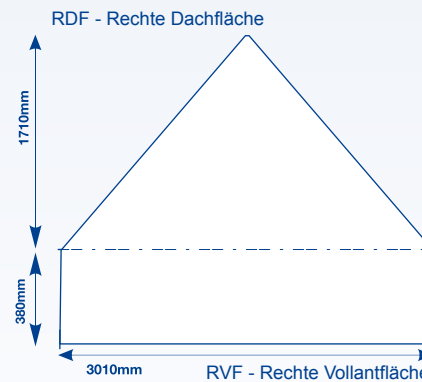

Maxxi Tent

Gestaltungsraster, 3 x 3 m Dachflächen

GROSSBILDLÖSUNGEN

Legende

— Flächenkante

--- Nahtlinie

- - - Dach/Vaulant Trennungslinie

[display] hersteller

www.displayhersteller.de

Maxxi Tent

Gestaltungsraster, 3 x 3 m Wand-Innenflächen

m a x x i
p r i n t

GROSSBILDLÖSUNGEN

Legende

— Flächenkante

- - - - Nahtlinie

[display] hersteller

www.displayhersteller.de

Maxxi Tent

Gestaltungsraster, 3 x 3 m Wand-Außenflächen

m a x x i
p r i n t

GROSSBILDLÖSUNGEN

Legende

— Flächenkante

- - - Nahtlinie

[display] hersteller

www.displayhersteller.de

Maxxi Tent

Gestaltungsraster, 3 x 3 m Innere Wandhälften

GROSSBILDLÖSUNGEN

Legende

— Flächenkante - - - - Nahtlinie - · - · - Oberes Ende der Wandhälfte