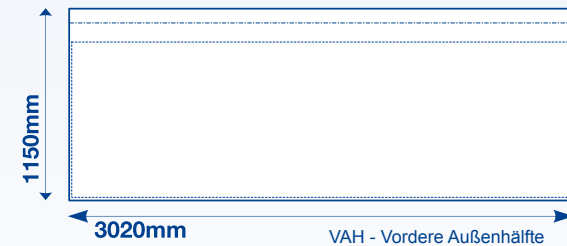

- - - Nahtlinie

[display] hersteller

www.displayhersteller.de

Maxxi Tent

Gestaltungsraster, 3 x 3 m Innere Wandhälften

GROSSBILDLÖSUNGEN

Legende

— Flächenkante - - - - Nahtlinie - · - · - Oberes Ende der Wandhälfte

[display] hersteller

www.displayhersteller.de

Maxxi Tent

Gestaltungsraster, 3 x 3 m Äußere Wandhälften

GROSSBILDLÖSUNGEN

Legende

— Flächenkante - - - - Nahtlinie - · - - Oberes Ende der Wandhälfte

[display] hersteller