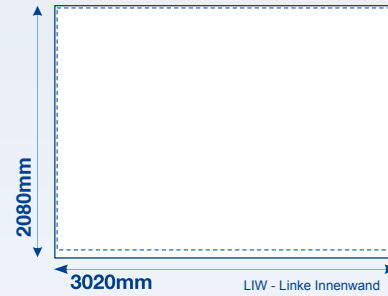

Maxxi Tent

Gestaltungsraster, 3 x 3 m Dachflächen

GROSSBILDLÖSUNGEN

Legende

— Flächenkante

--- Nahtlinie

- - - Dach/Vaulant Trennungslinie

[display] hersteller

www.displayhersteller.de

Maxxi Tent

Gestaltungsraster, 3 x 3 m Wand-Innenflächen

m a x x i
p r i n t

GROSSBILDLÖSUNGEN

Legende

— Flächenkante

- - - - Nahtlinie

[display] hersteller

www.displayhersteller.de

Maxxi Tent

Gestaltungsraster, 3 x 3 m Wand-Außenflächen

m a x x i
p r i n t

GROSSBILDLÖSUNGEN

Legende

— Flächenkante