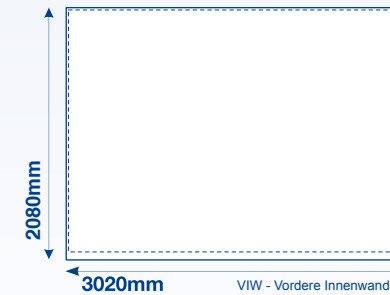

Maxxi Tent

Gestaltungsraster, 3 x 3 m Dachflächen

GROSSBILDLÖSUNGEN

Legende

— Flächenkante

--- Nahtlinie

- - - Dach/Vaulant Trennungslinie

[display] hersteller

www.displayhersteller.de

Maxxi Tent

Gestaltungsraster, 3 x 3 m Wand-Innenflächen

m a x x i
p r i n t

GROSSBILDLÖSUNGEN

Legende

— Flächenkante

- - - - Nahtlinie

[display] hersteller

www.displayhersteller.de

Maxxi Tent

Gestaltungsraster, 3 x 3 m Wand-Außenflächen

m a x x i
p r i n t

GROSSBILDLÖSUNGEN

Legende

— Flächenkante