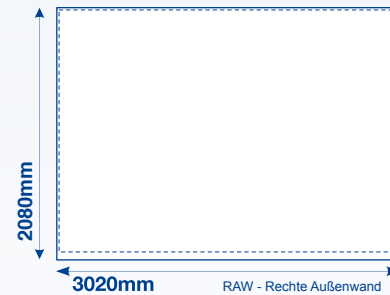

www.displayhersteller.de

Maxxi Tent

Gestaltungsraster, 3 x 3 m Wand-Innenflächen

m a x x i
p r i n t

GROSSBILDLÖSUNGEN

Legende

— Flächenkante

- - - - Nahtlinie

[display] hersteller

www.displayhersteller.de

Maxxi Tent

Gestaltungsraster, 3 x 3 m Wand-Außenflächen

m a x x i
p r i n t

GROSSBILDLÖSUNGEN

Legende

— Flächenkante

- - - Nahtlinie

[display] hersteller

www.displayhersteller.de

Maxxi Tent

Gestaltungsraster, 3 x 3 m Innere Wandhälften

GROSSBILDLÖSUNGEN

Legende

— Flächenkante - - - - Nahtlinie - · - · - Oberes Ende der Wandhälfte