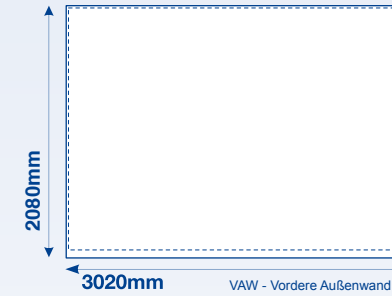

[display] hersteller

www.displayhersteller.de

Maxxi Tent

Gestaltungsraster, 3 x 3 m Wand-Außenflächen

m a x x i
p r i n t

GROSSBILDLÖSUNGEN

Legende

— Flächenkante

- - - Nahtlinie

[display] hersteller

www.displayhersteller.de

Maxxi Tent

Gestaltungsraster, 3 x 3 m Innere Wandhälften

GROSSBILDLÖSUNGEN

Legende

— Flächenkante - - - - Nahtlinie - · - · - Oberes Ende der Wandhälfte