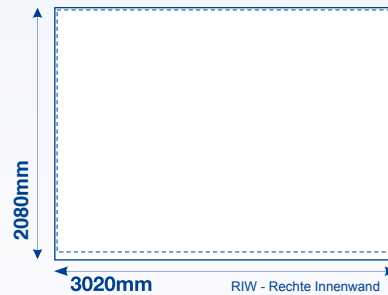

Maxxi Tent

Gestaltungsraster, 3 x 3 m Dachflächen

GROSSBILDLÖSUNGEN

Legende

— Flächenkante

--- Nahtlinie

- - - Dach/Vaulant Trennungslinie

[display] hersteller

www.displayhersteller.de

Maxxi Tent

Gestaltungsraster, 3 x 3 m Wand-Innenflächen

m a x x i
p r i n t

GROSSBILDLÖSUNGEN

Legende

— Flächenkante

- - - - Nahtlinie

[display] hersteller

www.displayhersteller.de

Maxxi Tent

Gestaltungsraster, 3 x 3 m Wand-Außenflächen

m a x x i
p r i n t

GROSSBILDLÖSUNGEN

Legende

— Flächenkante