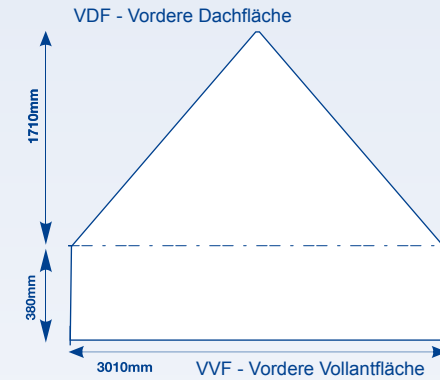

Maxxi Tent

Gestaltungsraster, 3 x 3 m Dachflächen

GROSSBILDLÖSUNGEN

Legende

— Flächenkante

--- Nahtlinie

- - - Dach/Vaulant Trennungslinie

[display] hersteller

www.displayhersteller.de

Maxxi Tent

Gestaltungsraster, 3 x 3 m Wand-Innenflächen

m a x x i
p r i n t

GROSSBILDLÖSUNGEN

Legende

— Flächenkante

- - - - Nahtlinie

[display] hersteller

www.displayhersteller.de

Maxxi Tent

Gestaltungsraster, 3 x 3 m Wand-Außenflächen

m a x x i
p r i n t

GROSSBILDLÖSUNGEN

Legende

— Flächenkante

- - - Nahtlinie

[display] hersteller

www.displayhersteller.de

Maxxi Tent

Gestaltungsraster, 3 x 3 m Innere Wandhälften

GROSSBILDLÖSUNGEN

Legende

— Flächenkante - - - - Nahtlinie - · - · - Oberes Ende der Wandhälfte