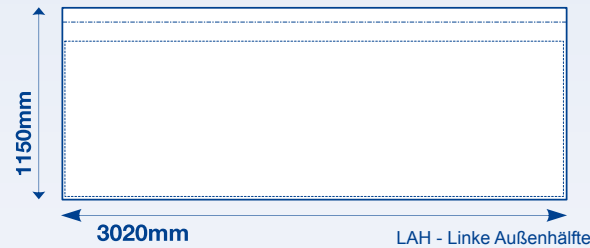

- - - Nahtlinie

[display] hersteller

www.displayhersteller.de

Maxxi Tent

Gestaltungsraster, 3 x 3 m Innere Wandhälften

GROSSBILDLÖSUNGEN

Legende

— Flächenkante - - - - Nahtlinie - · - · - Oberes Ende der Wandhälfte

[display] hersteller

www.displayhersteller.de

Maxxi Tent

Gestaltungsraster, 3 x 3 m Äußere Wandhälften

GROSSBILDLÖSUNGEN

Legende

— Flächenkante - - - - Nahtlinie - · - - Oberes Ende der Wandhälfte

[display] hersteller