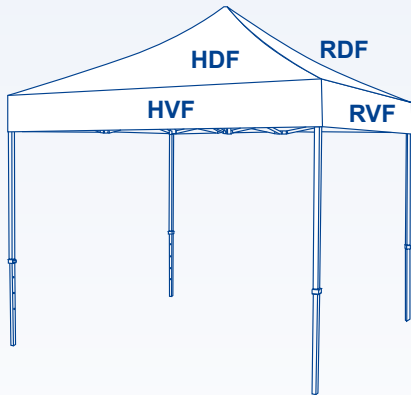

Maxxi Tent

Gestaltungsraster, 3 x 3 m Dachflächen

GROSSBILDLÖSUNGEN

Legende

— Flächenkante

--- Nahtlinie

- - - Dach/Vaulant Trennungslinie

[display] hersteller

www.displayhersteller.de

Maxxi Tent

Gestaltungsraster, 3 x 3 m Wand-Innenflächen

m a x x i
p r i n t

GROSSBILDLÖSUNGEN

Legende

— Flächenkante

- - - - Nahtlinie

[display] hersteller

www.displayhersteller.de

Maxxi Tent

Gestaltungsraster, 3 x 3 m Wand-Außenflächen

m a x x i
p r i n t

GROSSBILDLÖSUNGEN

Legende

— Flächenkante

- - - Nahtlinie

[display] hersteller

www.displayhersteller.de

Maxxi Tent

Gestaltungsraster, 3 x 3 m Innere Wandhälften

GROSSBILDLÖSUNGEN

Legende

— Flächenkante - - - - Nahtlinie - · - · - Oberes Ende der Wandhälfte