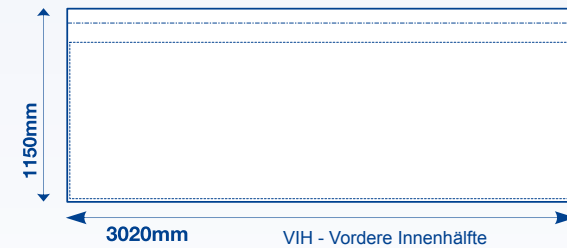

- - - Nahtlinie

[display] hersteller

www.displayhersteller.de

Maxxi Tent

Gestaltungsraster, 3 x 3 m Innere Wandhälften

GROSSBILDLÖSUNGEN

Legende

— Flächenkante - - - - Nahtlinie - · - · - Oberes Ende der Wandhälfte

[display] hersteller

www.displayhersteller.de

Maxxi Tent

Gestaltungsraster, 3 x 3 m Äußere Wandhälften

GROSSBILDLÖSUNGEN

Legende

— Flächenkante - - - - Nahtlinie - · - - Oberes Ende der Wandhälfte

[display] hersteller