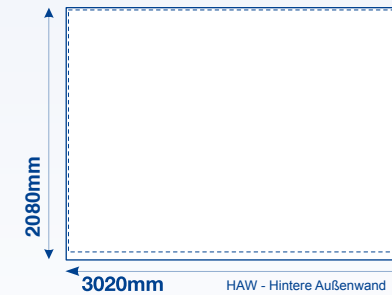

www.displayhersteller.de

Maxxi Tent

Gestaltungsraster, 3 x 3 m Wand-Innenflächen

m a x x i
p r i n t

GROSSBILDLÖSUNGEN

Legende

— Flächenkante

- - - - Nahtlinie

[display] hersteller

www.displayhersteller.de

Maxxi Tent

Gestaltungsraster, 3 x 3 m Wand-Außenflächen

m a x x i
p r i n t

GROSSBILDLÖSUNGEN

Legende

— Flächenkante

- - - Nahtlinie

[display] hersteller

www.displayhersteller.de

Maxxi Tent

Gestaltungsraster, 3 x 3 m Innere Wandhälften

GROSSBILDLÖSUNGEN

Legende

— Flächenkante - - - - Nahtlinie - · - · - Oberes Ende der Wandhälfte