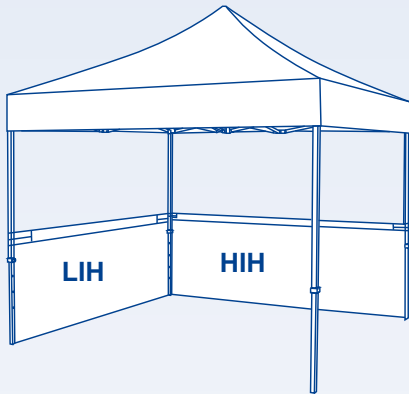

Maxxi Tent

Gestaltungsraster, 3 x 3 m Dachflächen

GROSSBILDLÖSUNGEN

Legende

— Flächenkante

--- Nahtlinie

- - - Dach/Vaulant Trennungslinie

[display] hersteller

www.displayhersteller.de

Maxxi Tent

Gestaltungsraster, 3 x 3 m Wand-Innenflächen

m a x x i
p r i n t

GROSSBILDLÖSUNGEN

Legende

— Flächenkante

- - - - Nahtlinie

- - - Nahtlinie

[display] hersteller

www.displayhersteller.de

Maxxi Tent

Gestaltungsraster, 3 x 3 m Innere Wandhälften

GROSSBILDLÖSUNGEN

Legende

— Flächenkante - - - - Nahtlinie - · - · - Oberes Ende der Wandhälfte

[display] hersteller

www.displayhersteller.de

Maxxi Tent

Gestaltungsraster, 3 x 3 m Äußere Wandhälften

GROSSBILDLÖSUNGEN

Legende

— Flächenkante - - - - Nahtlinie - · - - Oberes Ende der Wandhälfte

[display] hersteller