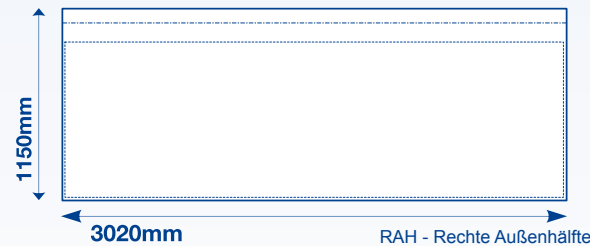

- - - Nahtlinie

[display] hersteller

www.displayhersteller.de

Maxxi Tent

Gestaltungsraster, 3 x 3 m Innere Wandhälften

GROSSBILDLÖSUNGEN

Legende

— Flächenkante - - - - Nahtlinie - · - · - Oberes Ende der Wandhälfte

[display] hersteller

www.displayhersteller.de

Maxxi Tent

Gestaltungsraster, 3 x 3 m Äußere Wandhälften

GROSSBILDLÖSUNGEN

Legende

— Flächenkante - - - - Nahtlinie - · - - Oberes Ende der Wandhälfte

[display] hersteller