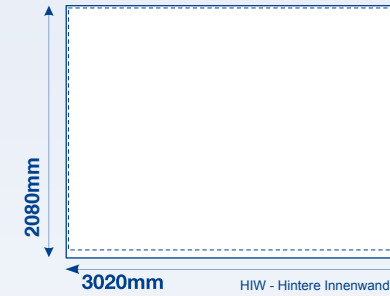

Maxxi Tent

Gestaltungsraster, 3 x 3 m Dachflächen

GROSSBILDLÖSUNGEN

Legende

— Flächenkante

--- Nahtlinie

- - - Dach/Vaulant Trennungslinie

[display] hersteller

www.displayhersteller.de

Maxxi Tent

Gestaltungsraster, 3 x 3 m Wand-Innenflächen

m a x x i
p r i n t

GROSSBILDLÖSUNGEN

Legende

— Flächenkante

- - - - Nahtlinie