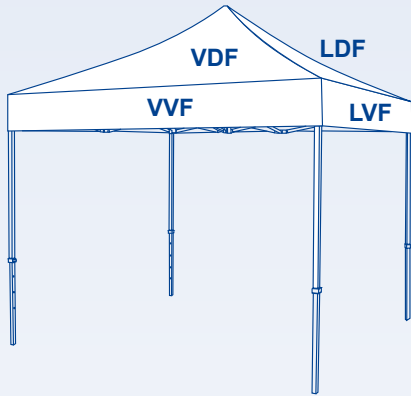

Maxxi Tent

Gestaltungsraster, 3 x 3 m Dachflächen

GROSSBILDLÖSUNGEN

Legende

— Flächenkante

--- Nahtlinie

- - - Dach/Vaulant Trennungslinie

[display] hersteller

www.displayhersteller.de

Maxxi Tent

Gestaltungsraster, 3 x 3 m Wand-Innenflächen

m a x x i
p r i n t

GROSSBILDLÖSUNGEN

Legende

— Flächenkante

- - - - Nahtlinie

[display] hersteller

www.displayhersteller.de

Maxxi Tent

Gestaltungsraster, 3 x 3 m Wand-Außenflächen

m a x x i
p r i n t

GROSSBILDLÖSUNGEN

Legende

— Flächenkante

- - - Nahtlinie

[display] hersteller

www.displayhersteller.de

Maxxi Tent

Gestaltungsraster, 3 x 3 m Innere Wandhälften

GROSSBILDLÖSUNGEN

Legende

— Flächenkante - - - - Nahtlinie - · - · - Oberes Ende der Wandhälfte