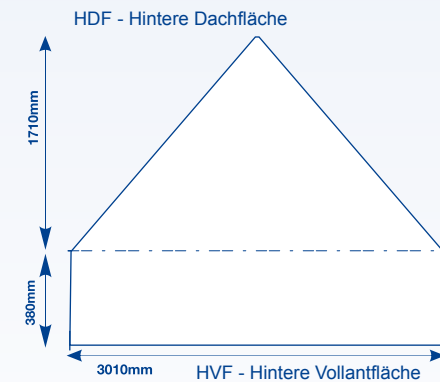

Maxxi Tent

Gestaltungsraster, 3 x 3 m Dachflächen

GROSSBILDLÖSUNGEN

Legende

— Flächenkante

--- Nahtlinie

- - - Dach/Vaulant Trennungslinie

[display] hersteller

www.displayhersteller.de

Maxxi Tent

Gestaltungsraster, 3 x 3 m Wand-Innenflächen

m a x x i
p r i n t

GROSSBILDLÖSUNGEN

Legende

— Flächenkante

- - - - Nahtlinie

[display] hersteller

www.displayhersteller.de

Maxxi Tent

Gestaltungsraster, 3 x 3 m Wand-Außenflächen

m a x x i
p r i n t

GROSSBILDLÖSUNGEN

Legende

— Flächenkante

- - - Nahtlinie

[display] hersteller

www.displayhersteller.de

Maxxi Tent

Gestaltungsraster, 3 x 3 m Innere Wandhälften

GROSSBILDLÖSUNGEN

Legende

— Flächenkante - - - - Nahtlinie - · - · - Oberes Ende der Wandhälfte