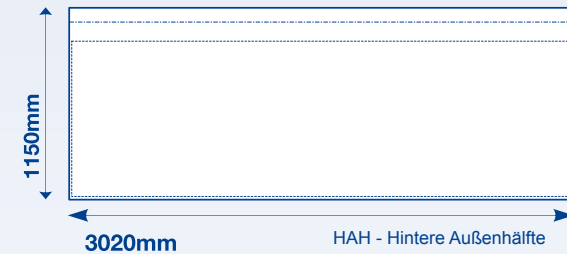

- - - Nahtlinie

[display] hersteller

www.displayhersteller.de

Maxxi Tent

Gestaltungsraster, 3 x 3 m Innere Wandhälften

GROSSBILDLÖSUNGEN

Legende

— Flächenkante - - - - Nahtlinie - · - · - Oberes Ende der Wandhälfte

[display] hersteller

www.displayhersteller.de

Maxxi Tent

Gestaltungsraster, 3 x 3 m Äußere Wandhälften

GROSSBILDLÖSUNGEN

Legende

— Flächenkante - - - - Nahtlinie - · - - Oberes Ende der Wandhälfte

[display] hersteller