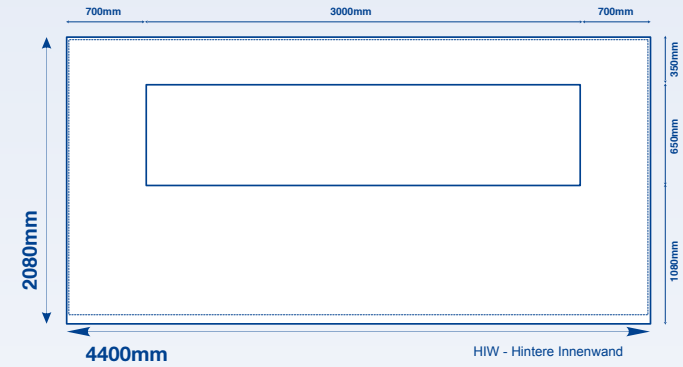

Maxxi Tent

Gestaltungsraster, 3 x 4,5 m Wand-Innenflächen

maxxi
print

GROSSBILDLÖSUNGEN

Legende

— Flächenkante - - - - - Nahtlinie

[display] hersteller

www.displayhersteller.de