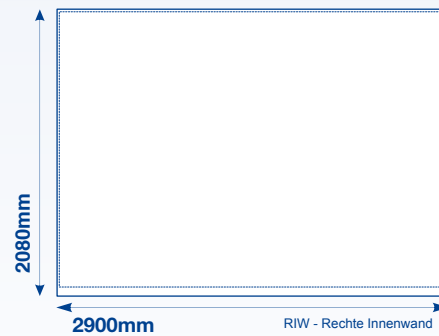

Maxxi Tent

Gestaltungsraster, 3 x 4,5 m Wand-Innenflächen

maxxi
print

GROSSBILDLÖSUNGEN

Legende

— Flächenkante - - - - - Nahtlinie

[display] hersteller

www.displayhersteller.de