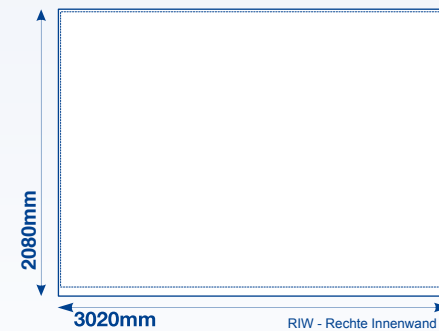

Maxxi Tent

Gestaltungsraster, 3 x 6 m Wand-Innenflächen

Legende

— Flächenkante - - - - Nahtlinie