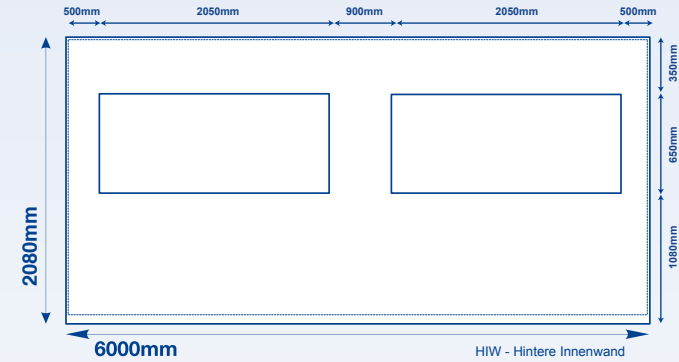

Maxxi Tent

Gestaltungsraster, 3 x 6 m Wand-Innenflächen

Legende

— Flächenkante - - - - Nahtlinie