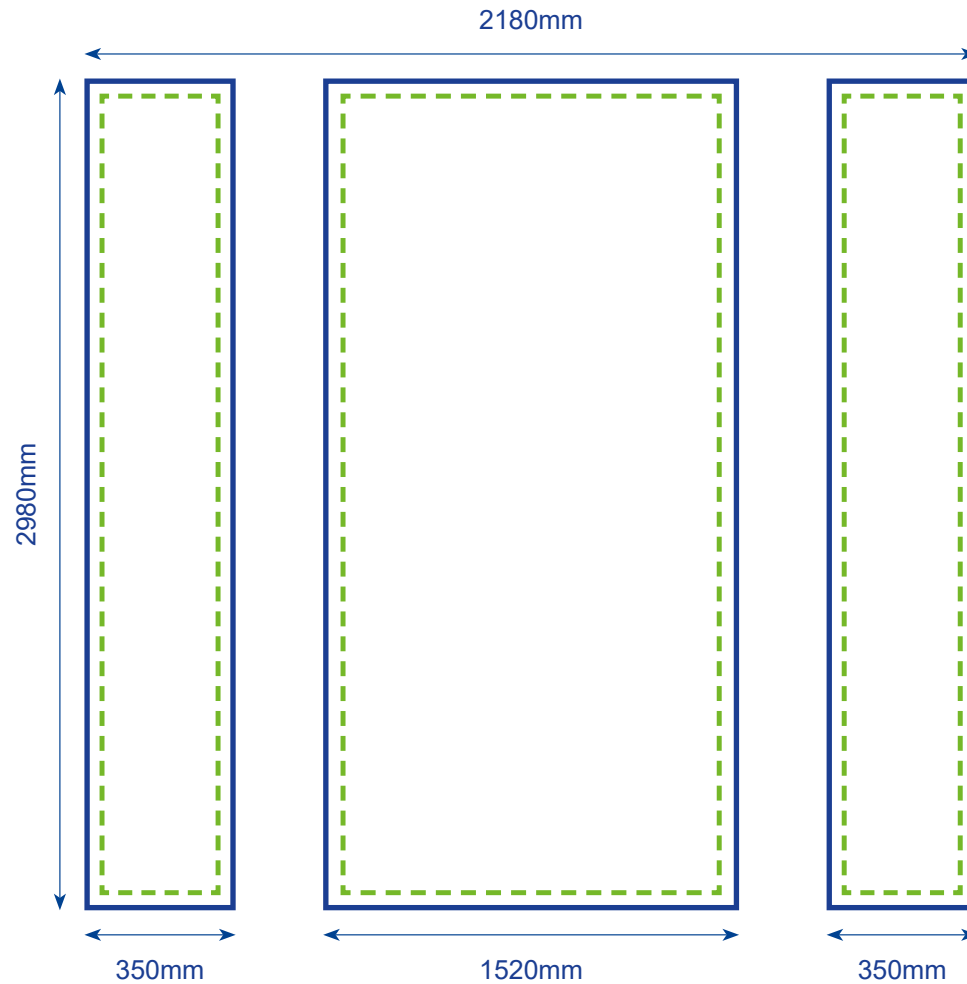

Gestaltungsraster Pop-Up Modular

Messestand Pop-Up Modular 121

GROSSBILDLÖSUNGEN

Die Skizzen auf den nachfolgenden Seiten sind nicht maßstabsgetreu.
Alle Schriften müssen in Kurven umgewandelt werden.

[display] hersteller

www.displayhersteller.de

Gestaltungsraster Pop-Up Modular

Messestand Pop-Up Modular 121 - Wand 2x4 - Nummer 1

GROSSBILDLÖSUNGEN

Die Skizzen auf den nachfolgenden Seiten sind nicht maßstabsgetreu.
Alle Schriften müssen in Kurven umgewandelt werden.

Gestaltungsraster

Pop-Up Modular

Messestand Pop-Up Modular 121 - Wand 1x4 - Nummer 2

GROSSBILDLÖSUNGEN

Die Skizzen auf den nachfolgenden Seiten sind nicht maßstabsgetreu.
Alle Schriften müssen in Kurven umgewandelt werden.

Gestaltungsraster Pop-Up Modular

Messestand Pop-Up Modular 121 - Wand 1x3 - Nummer 3

GROSSBILDLÖSUNGEN

— Datenanlage

Sicherer Bereich 1cm
Schriften und Logos
innerhalb der grünen
Linie anlegen

Die Skizzen auf den nachfolgenden Seiten sind nicht maßstabsgetreu.
Alle Schriften müssen in Kurven umgewandelt werden.