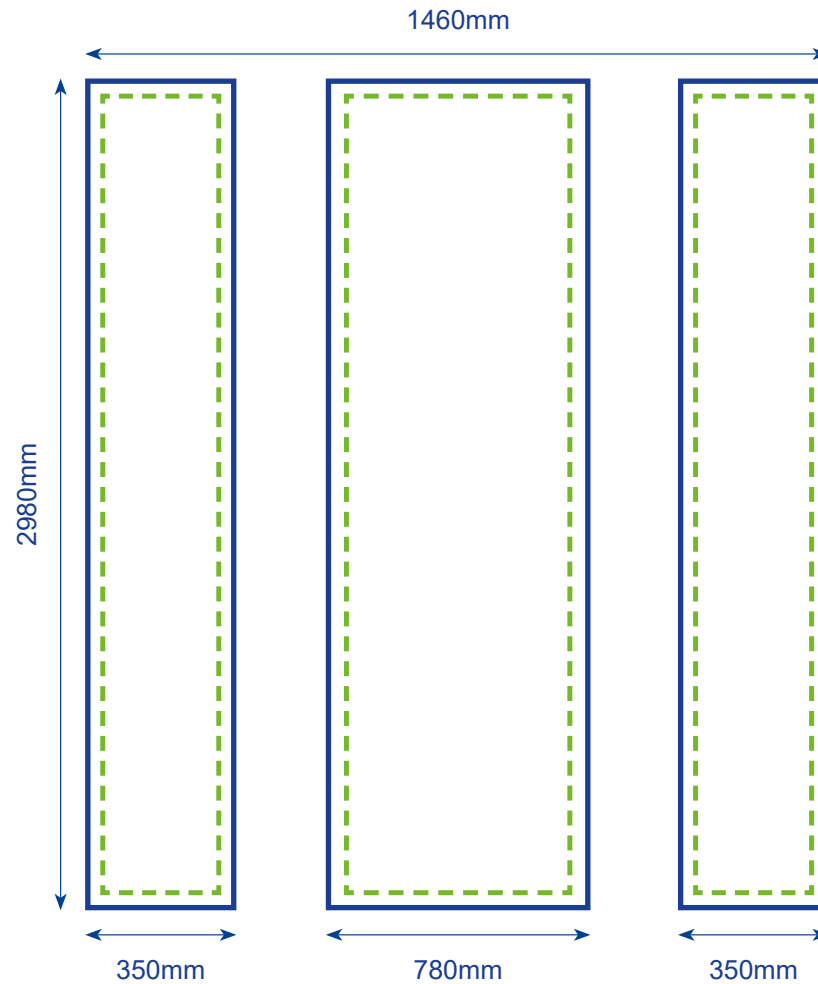

Gestaltungsraster Pop-Up Modular

Messestand Pop-Up Modular 121

GROSSBILDLÖSUNGEN

Die Skizzen auf den nachfolgenden Seiten sind nicht maßstabsgetreu.
Alle Schriften müssen in Kurven umgewandelt werden.

[display] hersteller

www.displayhersteller.de

Gestaltungsraster Pop-Up Modular

Messestand Pop-Up Modular 121 - Wand 2x4 - Nummer 1

GROSSBILDLÖSUNGEN

Die Skizzen auf den nachfolgenden Seiten sind nicht maßstabsgetreu.
Alle Schriften müssen in Kurven umgewandelt werden.

Gestaltungsraster

Pop-Up Modular

Messestand Pop-Up Modular 121 - Wand 1x4 - Nummer 2

GROSSBILDLÖSUNGEN

Die Skizzen auf den nachfolgenden Seiten sind nicht maßstabsgetreu.
Alle Schriften müssen in Kurven umgewandelt werden.

Gestaltungsraster Pop-Up Modular

Messestand Pop-Up Modular 121 - Wand 1x3 - Nummer 3

GROSSBILDLÖSUNGEN

— Datenanlage

Sicherer Bereich 1cm
Schriften und Logos
innerhalb der grünen
Linie anlegen

Die Skizzen auf den nachfolgenden Seiten sind nicht maßstabsgetreu.
Alle Schriften müssen in Kurven umgewandelt werden.