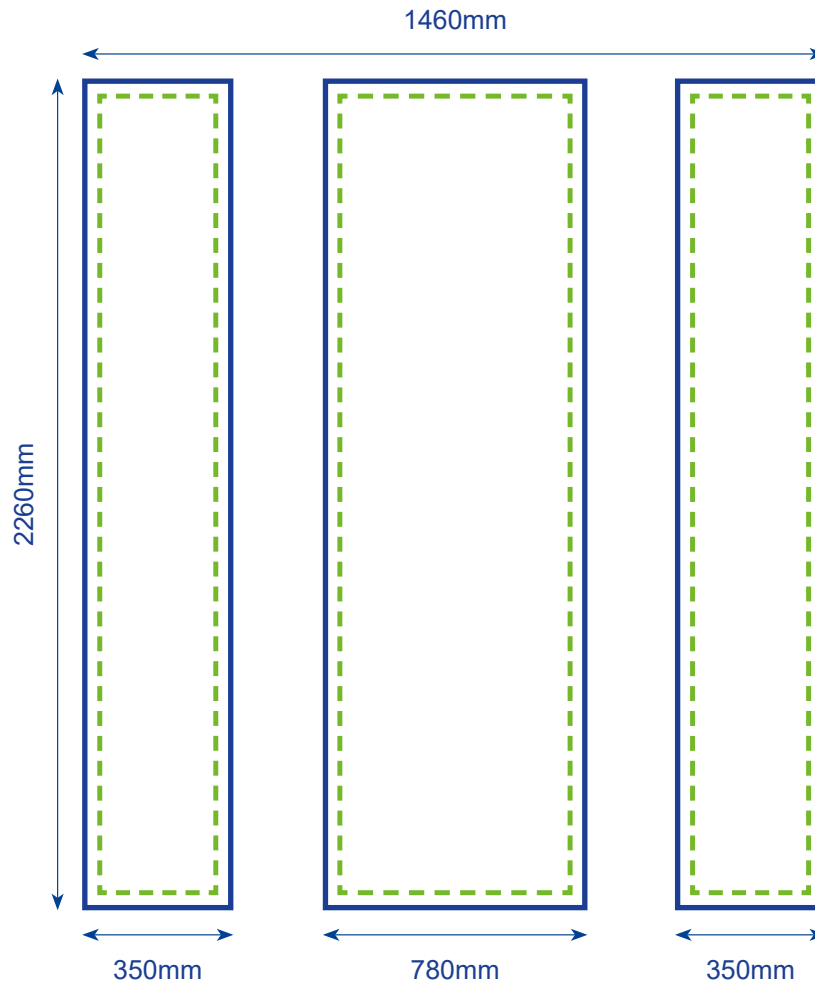

www.displayhersteller.de

Gestaltungsraster Pop-Up Modular

Messestand Pop-Up Modular 121 - Wand 2x4 - Nummer 1

GROSSBILDLÖSUNGEN

Die Skizzen auf den nachfolgenden Seiten sind nicht maßstabsgetreu.
Alle Schriften müssen in Kurven umgewandelt werden.

Gestaltungsraster

Pop-Up Modular

Messestand Pop-Up Modular 121 - Wand 1x4 - Nummer 2

GROSSBILDLÖSUNGEN

Die Skizzen auf den nachfolgenden Seiten sind nicht maßstabsgetreu.
Alle Schriften müssen in Kurven umgewandelt werden.

Gestaltungsraster Pop-Up Modular

Messestand Pop-Up Modular 121 - Wand 1x3 - Nummer 3

GROSSBILDLÖSUNGEN

— Datenanlage

Sicherer Bereich 1cm
Schriften und Logos
innerhalb der grünen
Linie anlegen

Die Skizzen auf den nachfolgenden Seiten sind nicht maßstabsgetreu.
Alle Schriften müssen in Kurven umgewandelt werden.