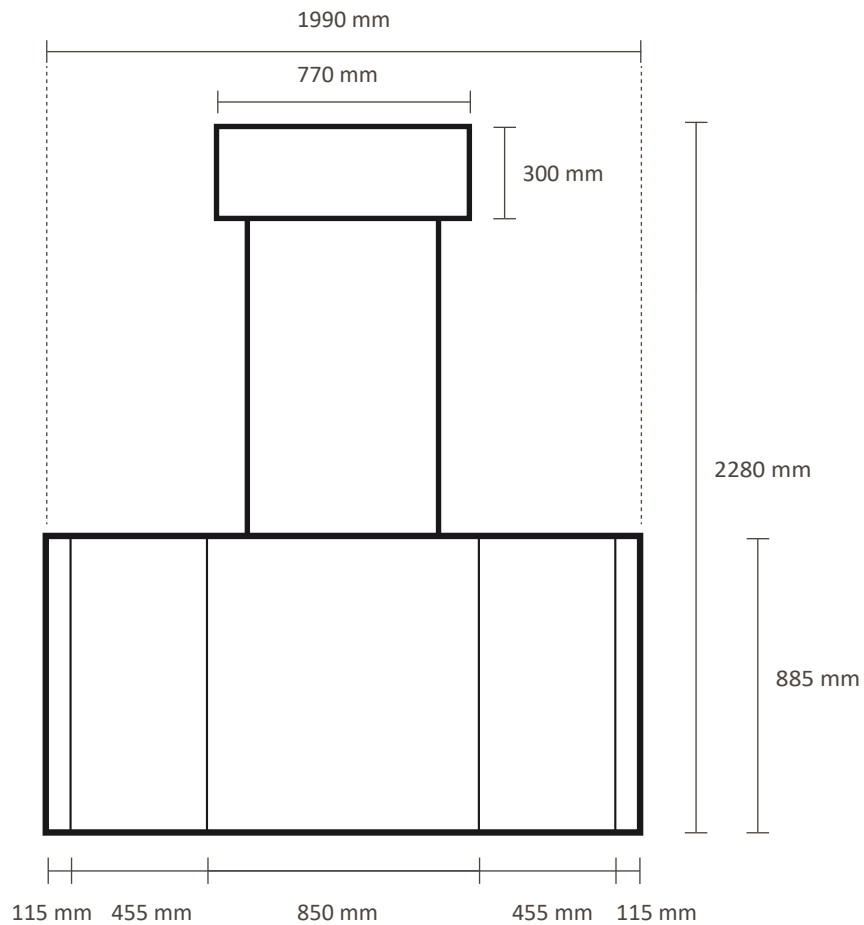

Promo Kunststofftheke

GROSSBILDLÖSUNGEN

Thekenabmessungen:

Datenanlage Topschild: 780 x 310 mm (B/H)

Datenanlage Thekenfront + Seiten: 1830 x 825 mm (B/H)

[display] hersteller

www.displayhersteller.de