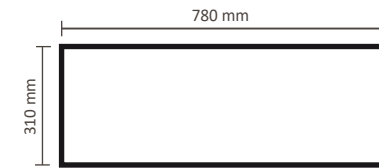

Promo Kunststofftheke

GROSSBILDLÖSUNGEN

Thekenabmessungen:

Datenanlage Topschild: 780 x 310 mm (B/H)

Datenanlage Thekenfront + Seiten: 1830 x 825 mm (B/H)

[display] hersteller

www.displayhersteller.de