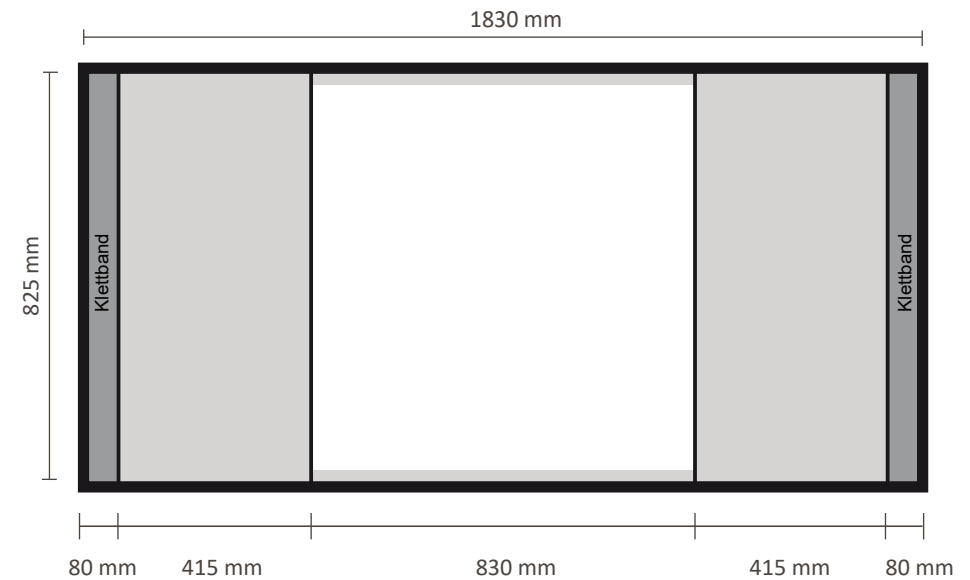

Promo Kunststofftheke

GROSSBILDLÖSUNGEN

Thekenabmessungen:

Datenanlage Topschild: 780 x 310 mm (B/H)

Datenanlage Thekenfront + Seiten: 1830 x 825 mm (B/H)

[display] hersteller

www.displayhersteller.de