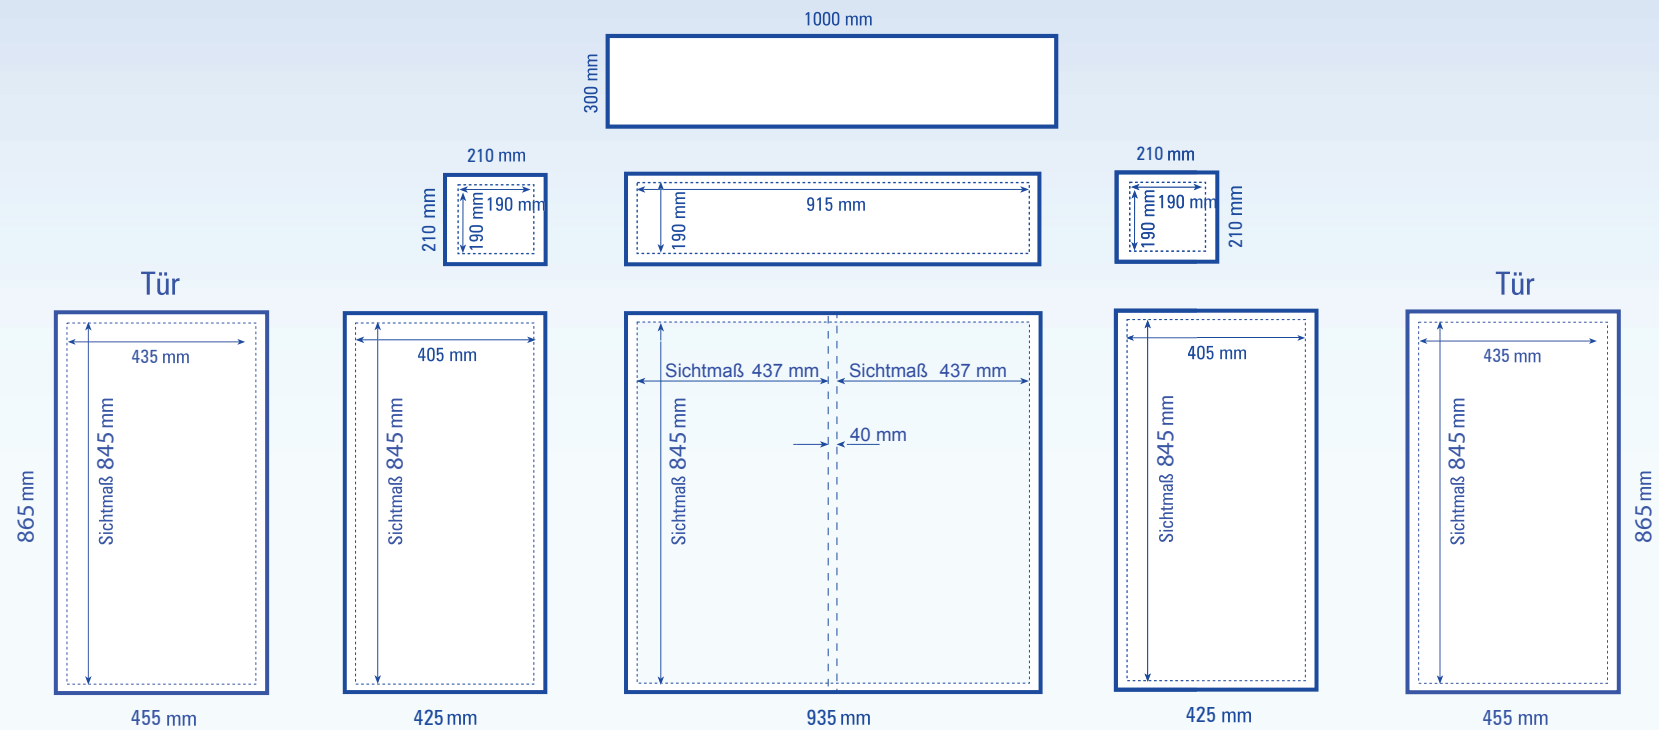

Wien

Rechtecktheke geteilt

Beachten Sie bei der Anlage Ihrer Grafik:

Legen Sie Ihre Grafik auf das Maß außenstehend (Front 935 mm x 865 mm, Seitenteile 425 mm x 865 mm) an.

Die gestrichelte Linie stellt das Aluminiumprofil dar. Achten Sie auf das Sichtmaß damit dass hier keine Schriften oder Logos stehen.