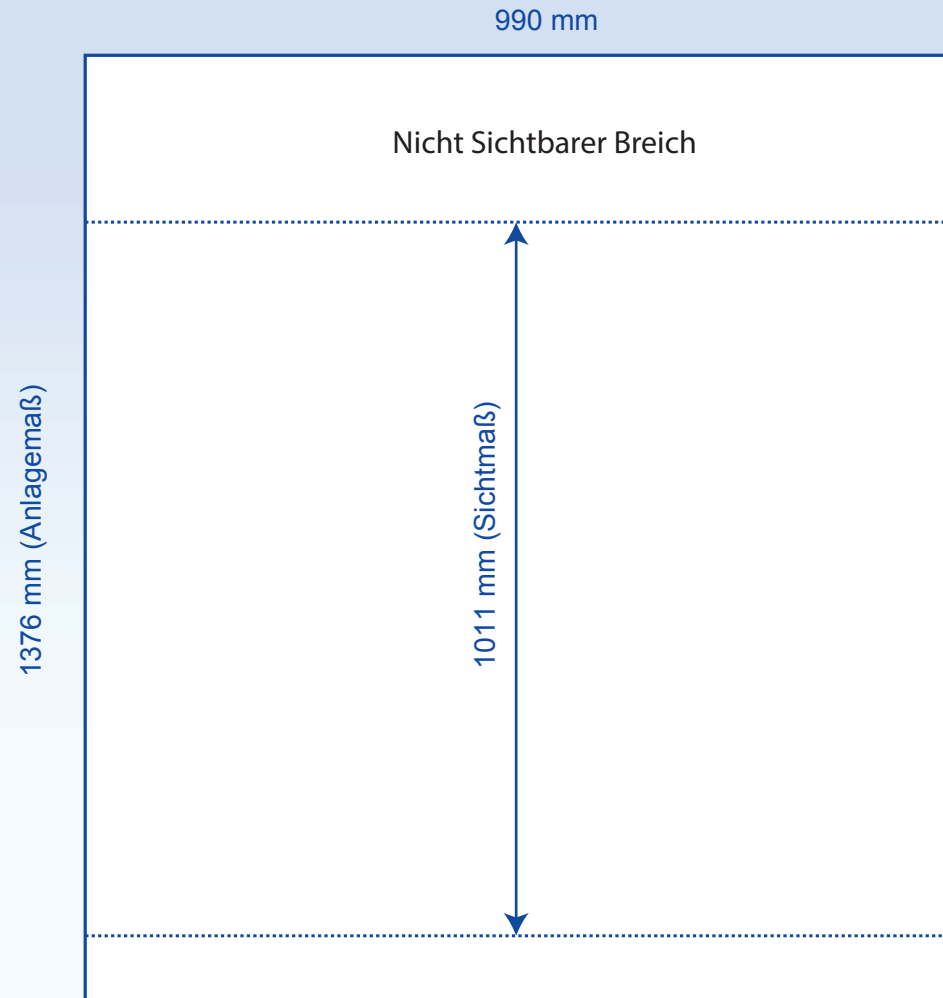

Roll-Up Modular 1 x 1 m

Beachten Sie bei der Anlage Ihrer Daten:

Den „**Nicht Sichtbaren Bereich**“ von **26,5 cm** oben und **10cm** unten.

Dieser Bereich bleibt beim Herausziehen der Grafik in der Kassette des Systems und ist somit nicht sichtbar.

Hier dürfen also keine Schriften stehen. Der Hintergrund Ihrer Anlage muss den Bereich ausfüllen, so dass keine Blitzer entstehen.