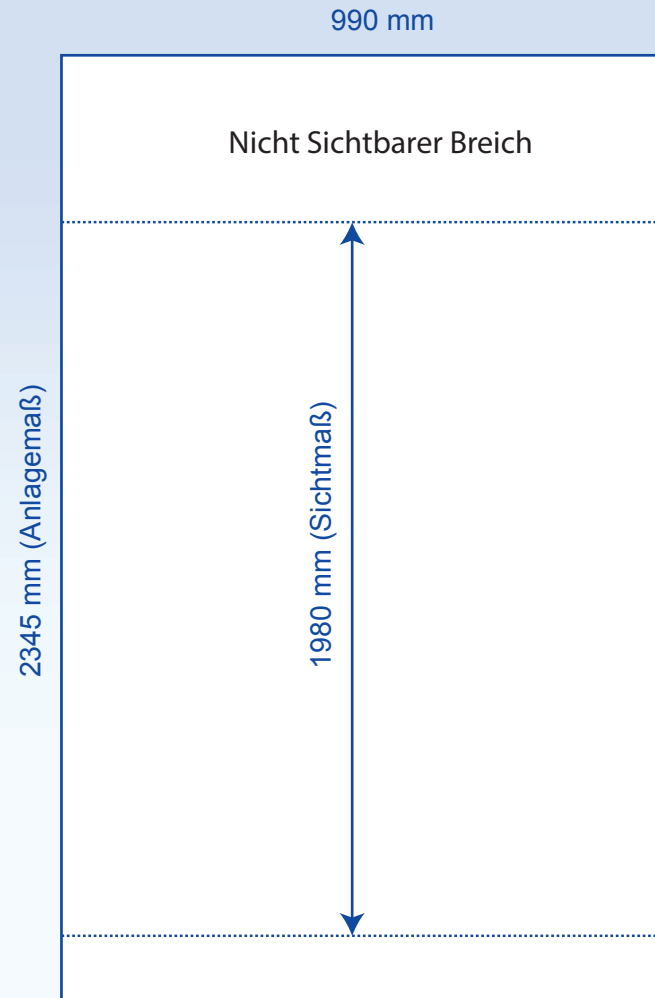

# Roll-Up Modular 1 x 2 m

Beachten Sie bei der Anlage Ihrer Daten:

Den „**Nicht Sichtbaren Bereich**“ von **26,5 cm** oben und **10cm** unten.

Dieser Bereich bleibt beim Herausziehen der Grafik in der Kassette des Systems und ist somit nicht sichtbar.