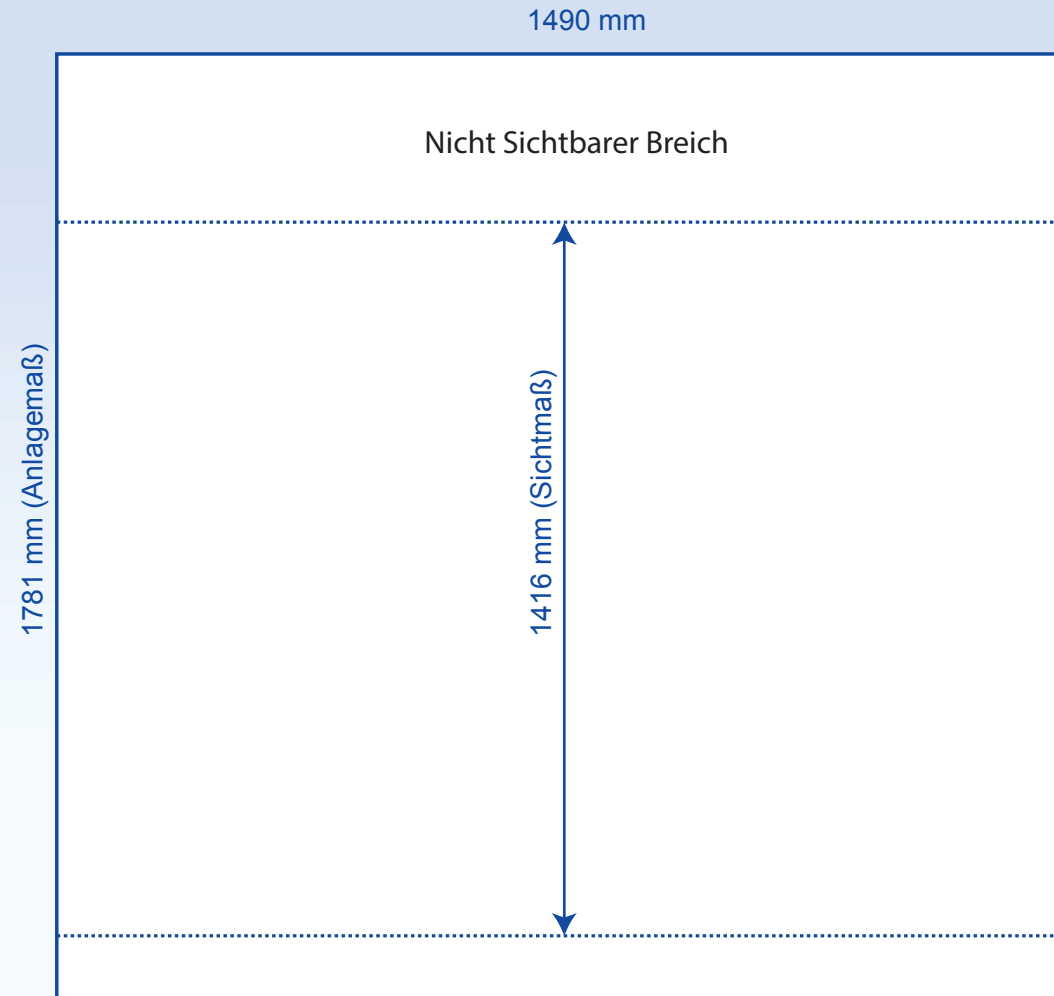

# Roll-Up Modular 1.5 x 1.5 m

Beachten Sie bei der Anlage Ihrer Daten:

Den „**Nicht Sichtbaren Bereich**“ von **26,5 cm** oben und **10cm** unten.

Dieser Bereich bleibt beim Herausziehen der Grafik in der Kassette des Systems und ist somit nicht sichtbar.

Hier dürfen also keine Schriften stehen. Der Hintergrund Ihrer Anlage muss den Bereich ausfüllen, so dass keine Blitzer entstehen.