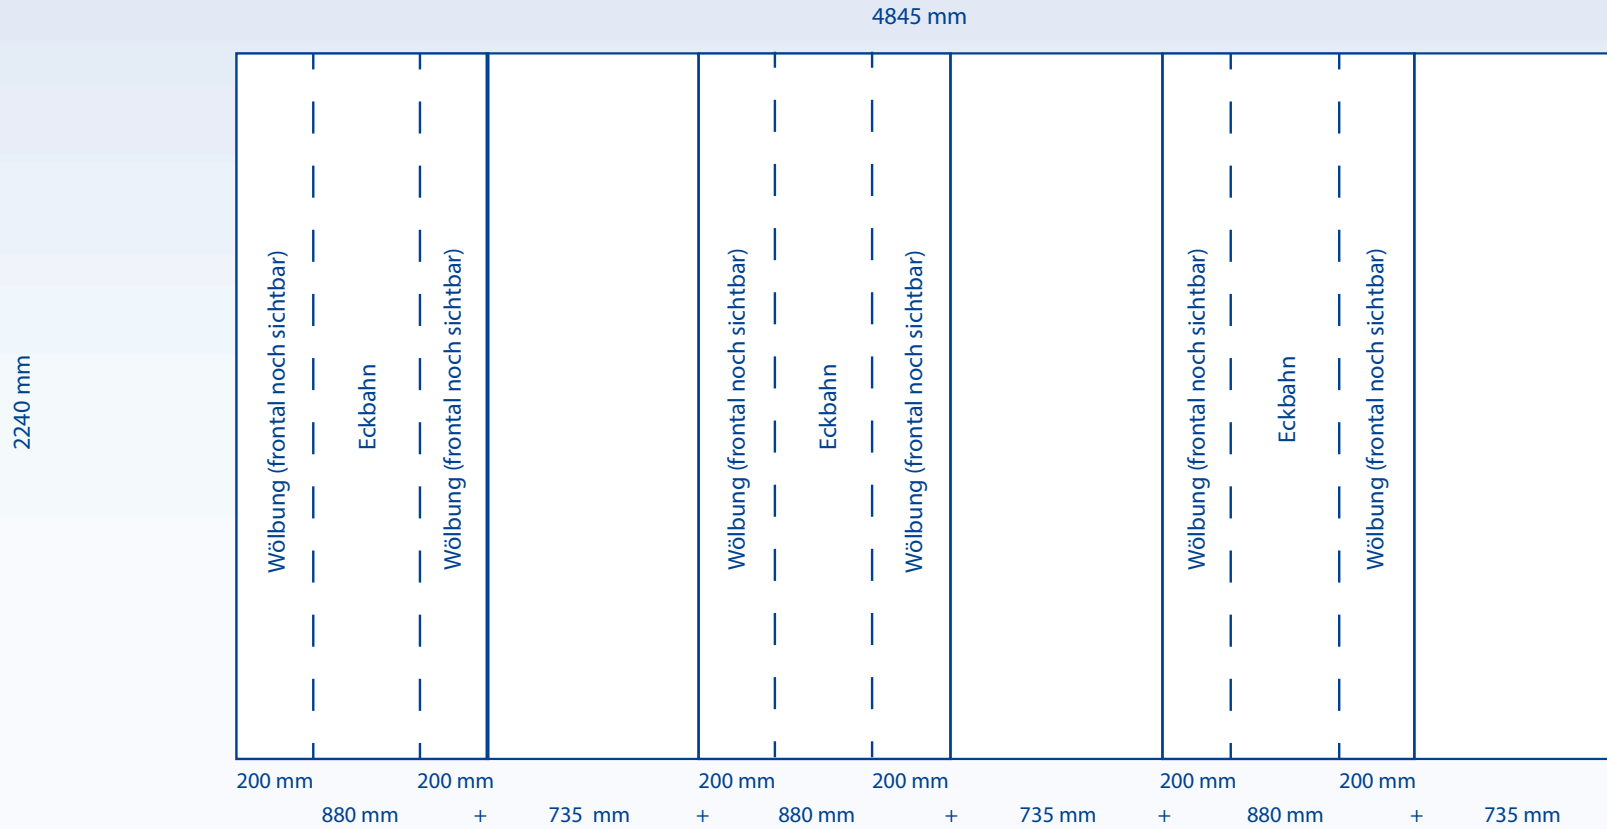

# Kleinmessestand

## Gestaltungsraster S-Form 1:

Die Datei ist in einem Stück, in Originalgröße, mit 100dpi, im CMYK-Modus anzulegen und als PDF oder TIFF zu speichern.