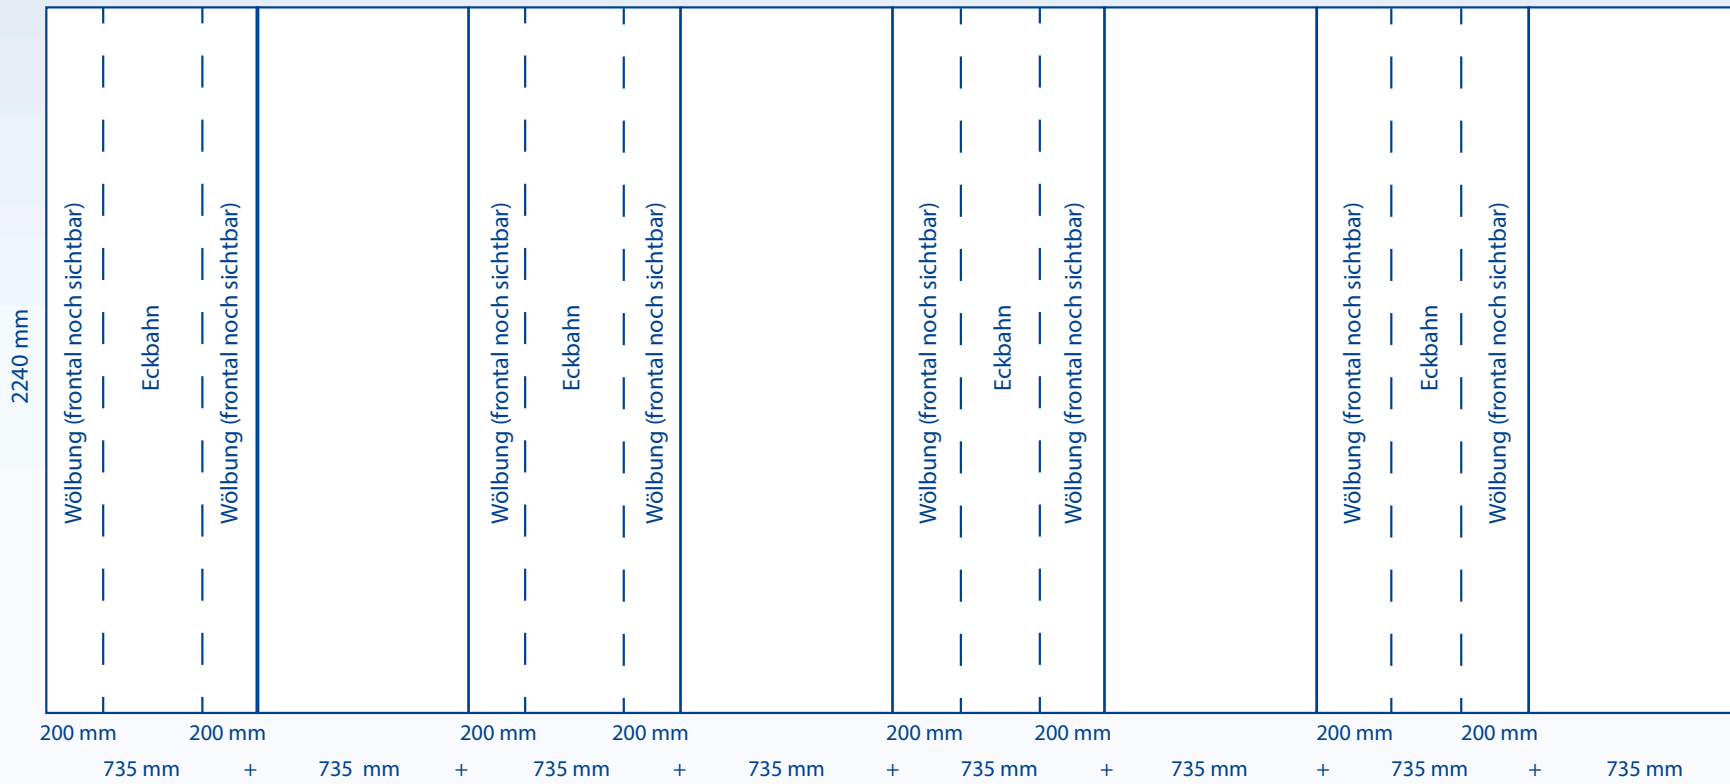

Kleinmessestand

Gestaltungsraster S-Form 2:

5880 mm

Die Datei ist in einem Stück, in Originalgröße, mit 100dpi, im CMYK-Modus anzulegen und als PDF oder TIFF zu speichern.