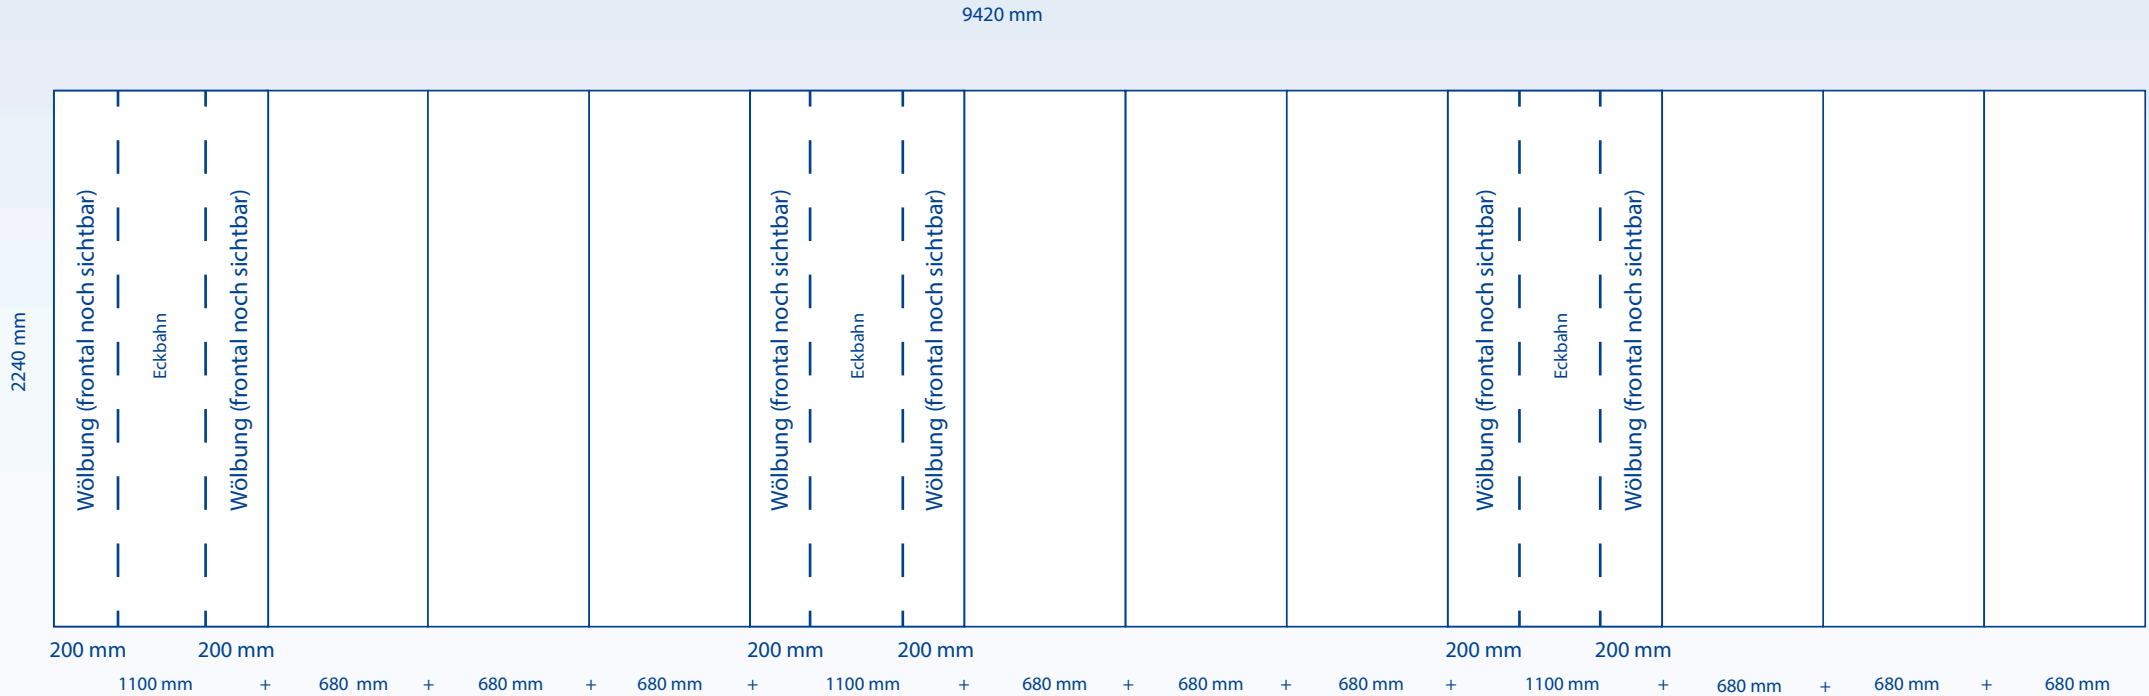

Kleinmessestand

Gestaltungsraster S-Form 3:

Die Datei ist in einem Stück, in Originalgröße, mit 100dpi im CMYK-Modus anzulegen und als PDF oder TIFF zu speichern.