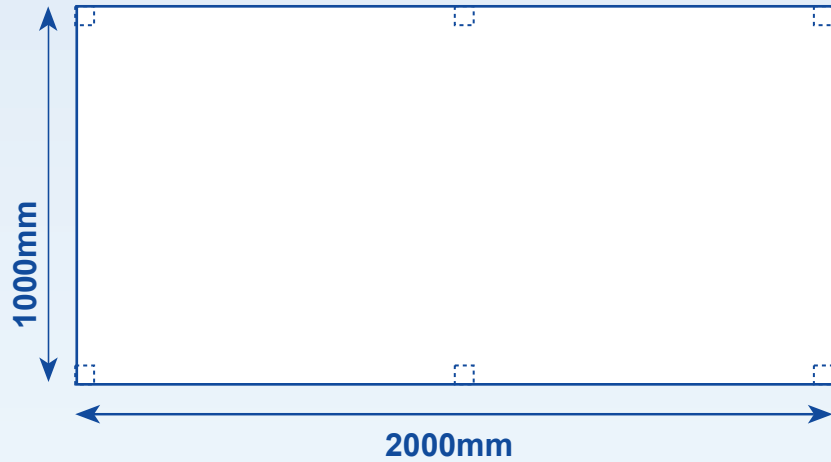

- Die Datei ist im Maßstab 1:1 mit 100dpi anzulegen.

 5x5cm-Bereich in dem die Ösung durchgeführt wird

 5x5cm-Bereich in dem die Ösung durchgeführt wird

für differierende Größen kontaktieren Sie bitte unsere Verkaufsmitarbeiter

- Die Datei ist im Maßstab 1:1 mit 100dpi anzulegen.

 5x5cm-Bereich in dem die Ösung durchgeführt wird