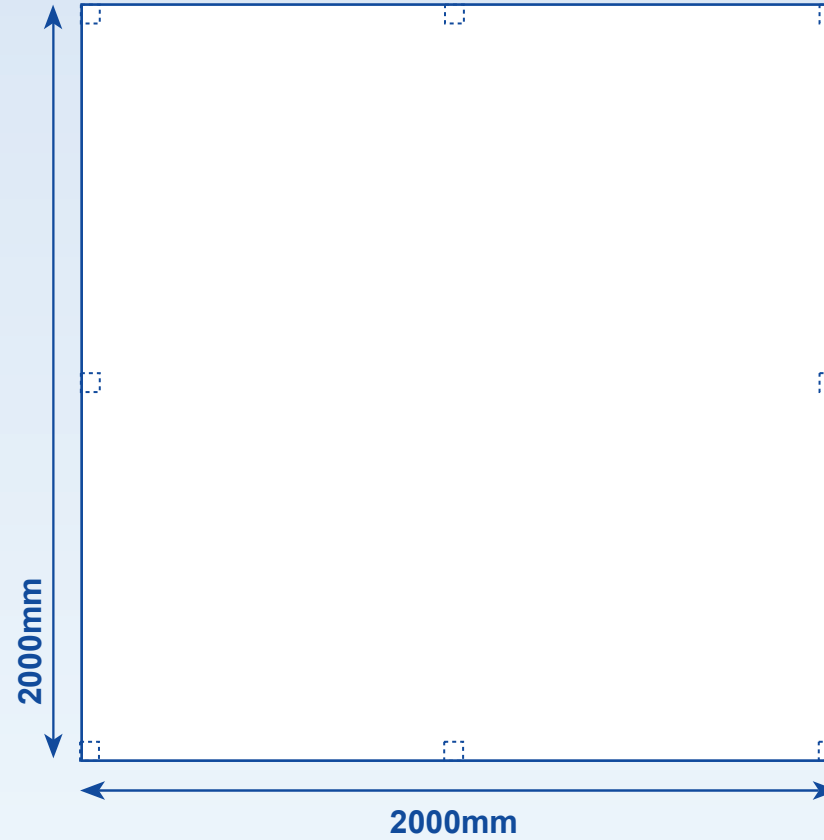

- Die Datei ist im Maßstab 1:1 mit 100dpi anzulegen.

 5x5cm-Bereich in dem die Ösung durchgeführt wird

 5x5cm-Bereich in dem die Ösung durchgeführt wird

für differierende Größen kontaktieren Sie bitte unsere Verkaufsmitarbeiter

- Die Datei ist im Maßstab 1:1 mit 100dpi anzulegen.

 5x5cm-Bereich in dem die Ösung durchgeführt wird