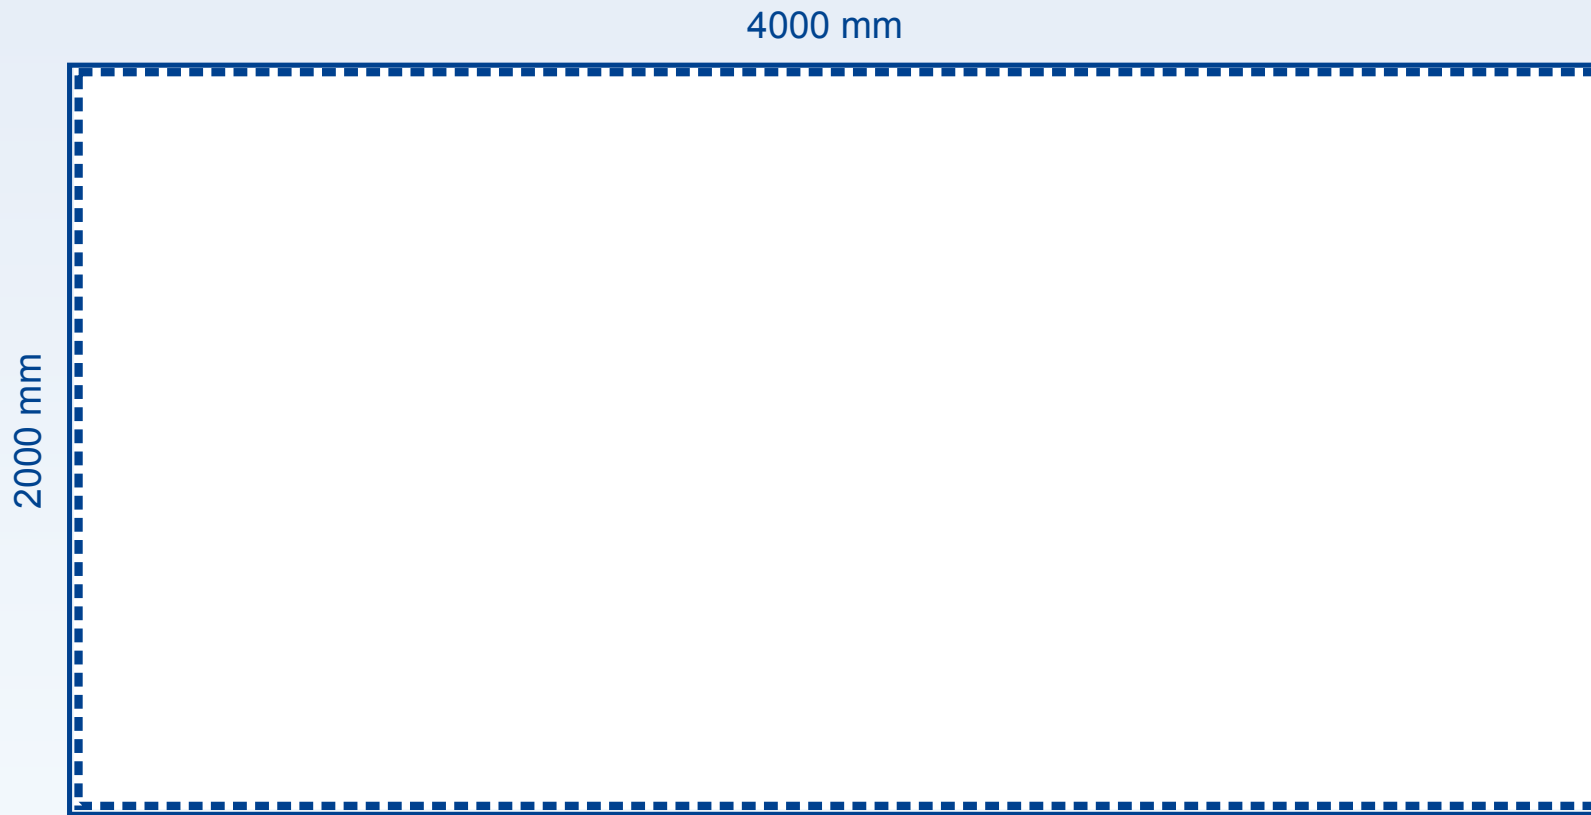

2000 x 2000 mm

--- 1 cm Gummikeder

Faltwand Maxxiframe 3 x 2m

Datenanlage:

3000 x 2000 mm

--- 1 cm Gummikeder

GROSSBILDLÖSUNGEN

Faltwand MaxxiFrame 4 x 2m

Datenanlage:

4000 x 2000 mm

--- 1 cm Gummikeder

GROSSBILDLÖSUNGEN

Faltwand Maxxiframe 2.5 x 2.5m

GROSSBILDLÖSUNGEN

Datenanlage:

2500 x 2500 mm

Datenanlage:

4000 x 2500 mm

--- 1 cm Gummikeder

4000 mm

2500 mm

[display] hersteller

www.displayhersteller.de

Faltwand Maxxiframe 5 x 2.5m

GROSSBILDLÖSUNGEN

Datenanlage:

5000 x 2500 mm

--- 1 cm Gummikeder

5000 mm

2500 mm

[display] hersteller

www.displayhersteller.de